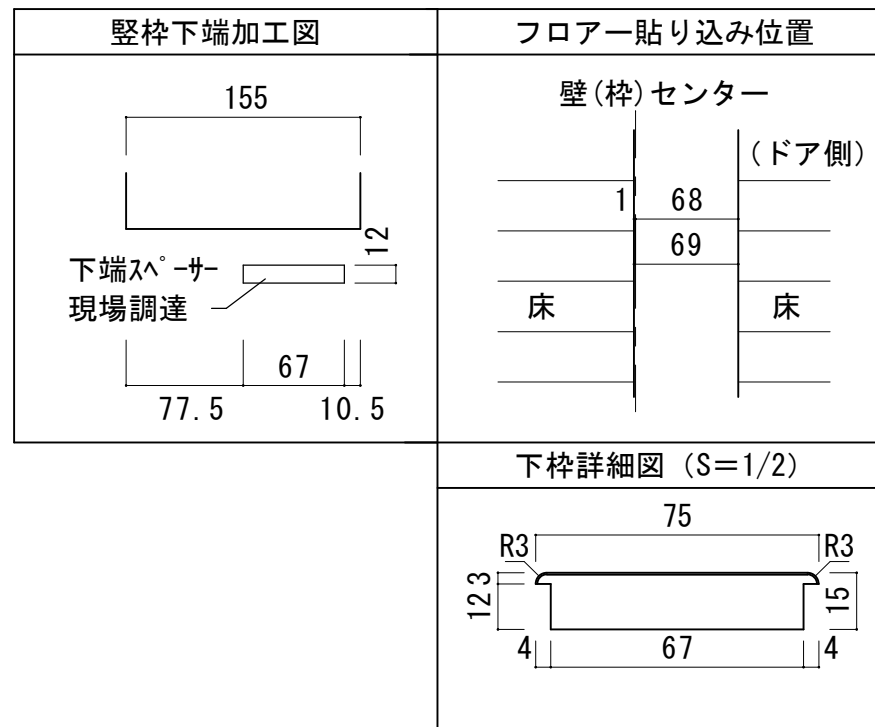

欄間付きドア 固定枠155巾

■ ドア横断面図

※図示：右吊り元

■ 欄間横断面図

※図示：右吊り元

■ 縦断面図 [4方枠]

■ 縦断面図 [3方枠]