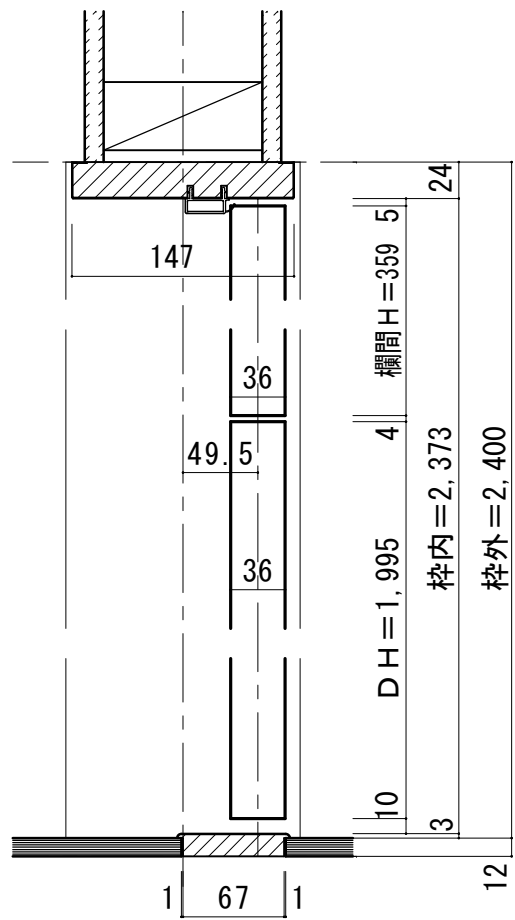

欄間付きドア 固定枠155巾

■ ドア横断面図

※図示：右吊り元

■ 欄間横断面図

※図示：右吊り元

■ 縦断面図 [4方枠]

■ 縦断面図 [3方枠]