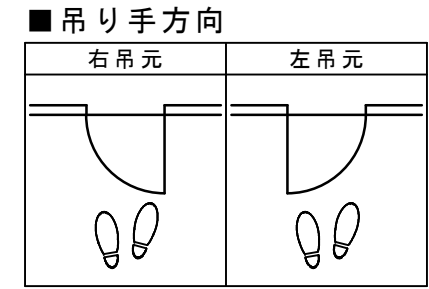

欄間付きドア 固定枠155巾

■ ドア横断面図

※図示：右吊り元

■ 欄間横断面図

※図示：右吊り元

■ 縦断面図 [4方枠]

■ 縦断面図 [3方枠]