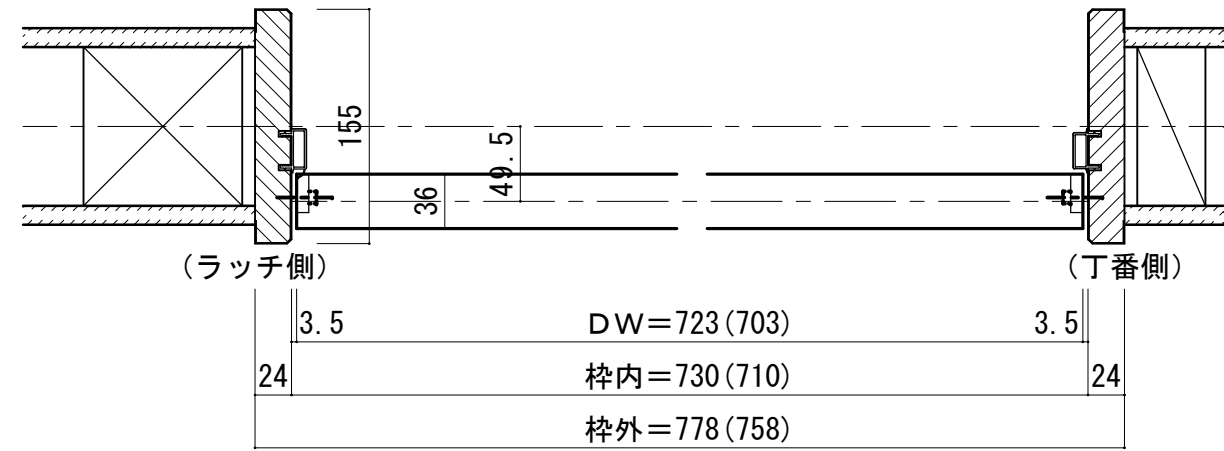

欄間付きドア 固定枠155巾

■ ドア横断面図

※図示：右吊り元

■ 欄間横断面図

※図示：右吊り元

■ 縦断面図 [4方枠]

■ 縦断面図 [3方枠]