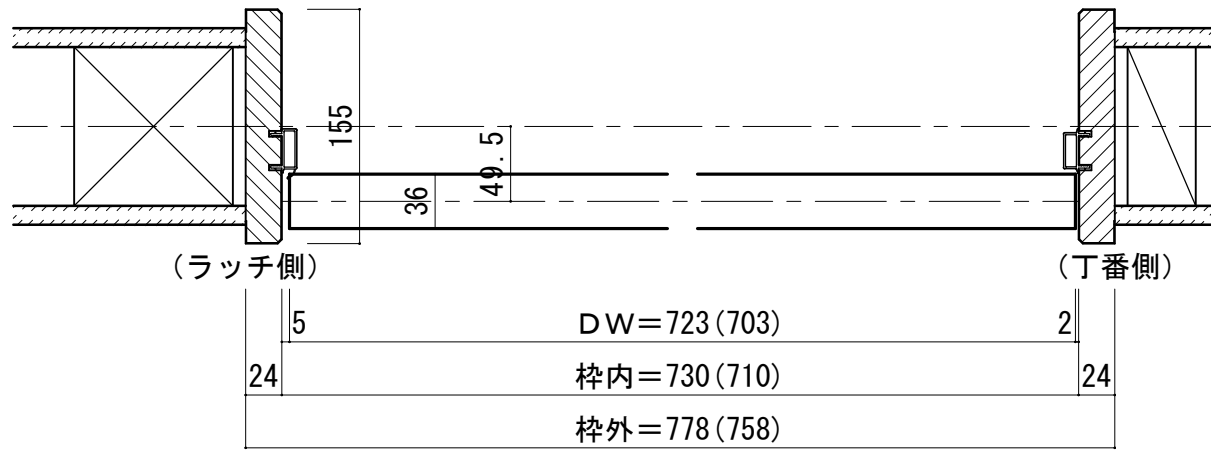

欄間付きドア 固定枠155巾

■ ドア横断面図

※図示：右吊り元

■ 欄間横断面図

※図示：右吊り元

■ 縦断面図 [4方枠]

■ 縦断面図 [3方枠]