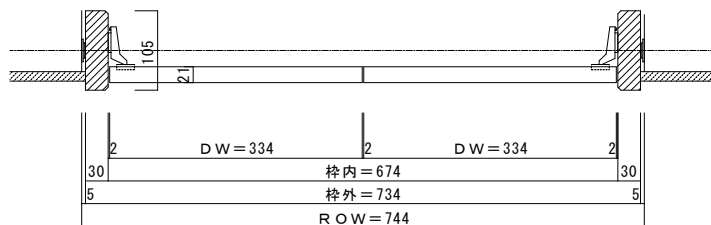

天井ジャスト 収納両開き戸

■横断面図

■縦断面図