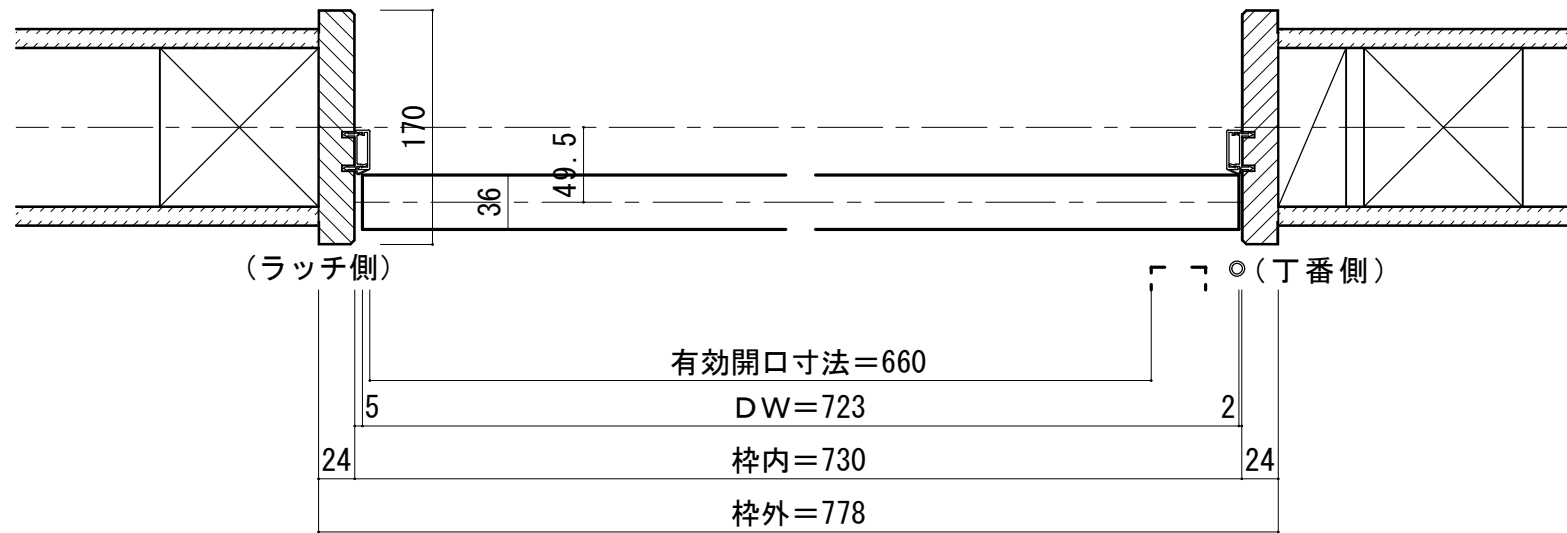

天井ジャストドア 固定枠170巾 2方枠

■横断面図

※図示: 右吊り元

■吊り手方向

■縦断面図 [2方枠]