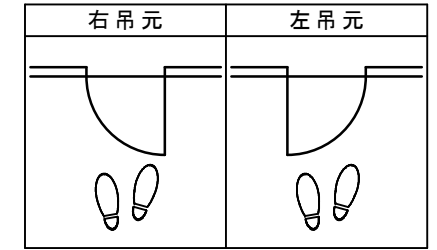

天井ジャストドア 固定枠170巾 2方枠

■横断面図

※図示: 右吊り元

■吊り手方向

■縦断面図 [2方枠]