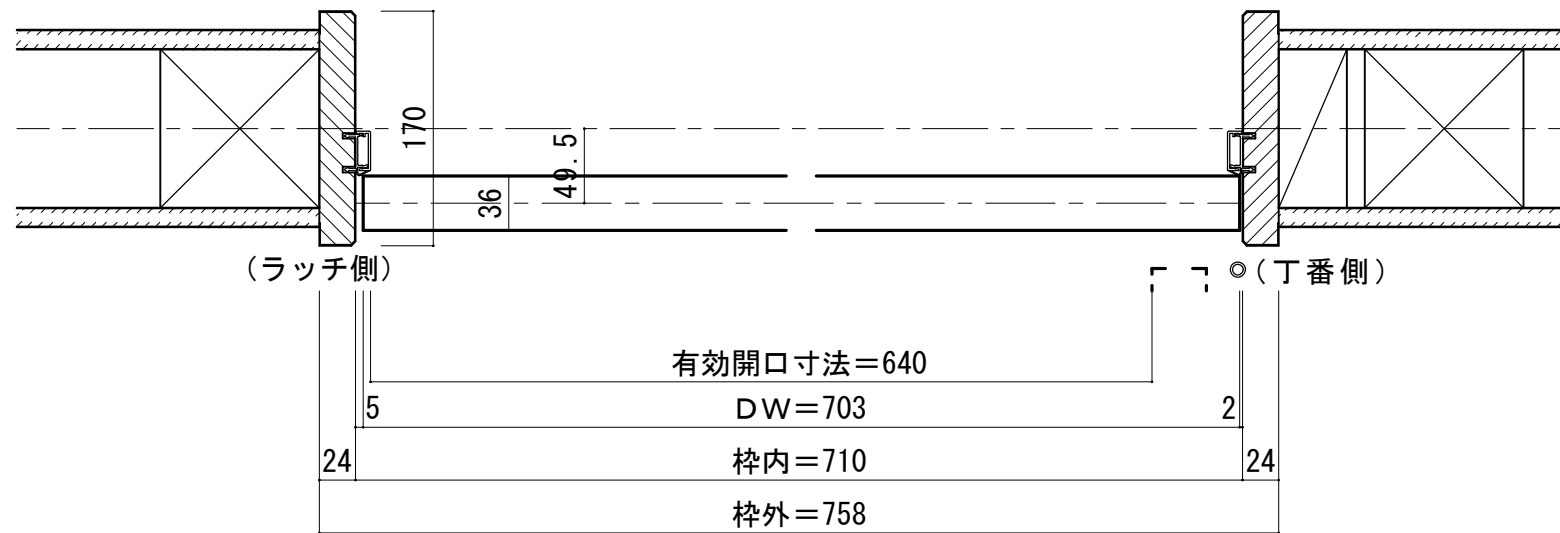

天井ジャストドア 固定枠170巾 2方枠

■横断面図

※図示: 右吊り元

■吊り手方向

■縦断面図[2方枠]