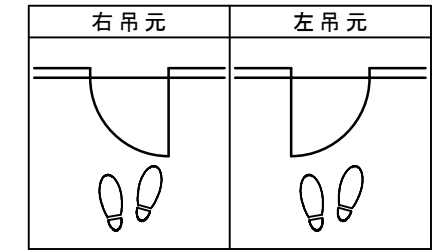

天井ジャストドア 固定枠170巾 2方枠

■横断面図

※図示: 右吊り元

■吊り手方向

■縦断面図[2方枠]