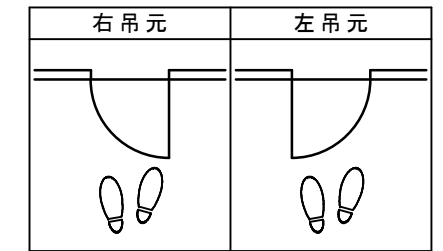

天井ジャストドア 固定枠170巾 2方枠

■横断面図

※図示: 右吊り元

■吊り手方向

■縦断面図[2方枠]