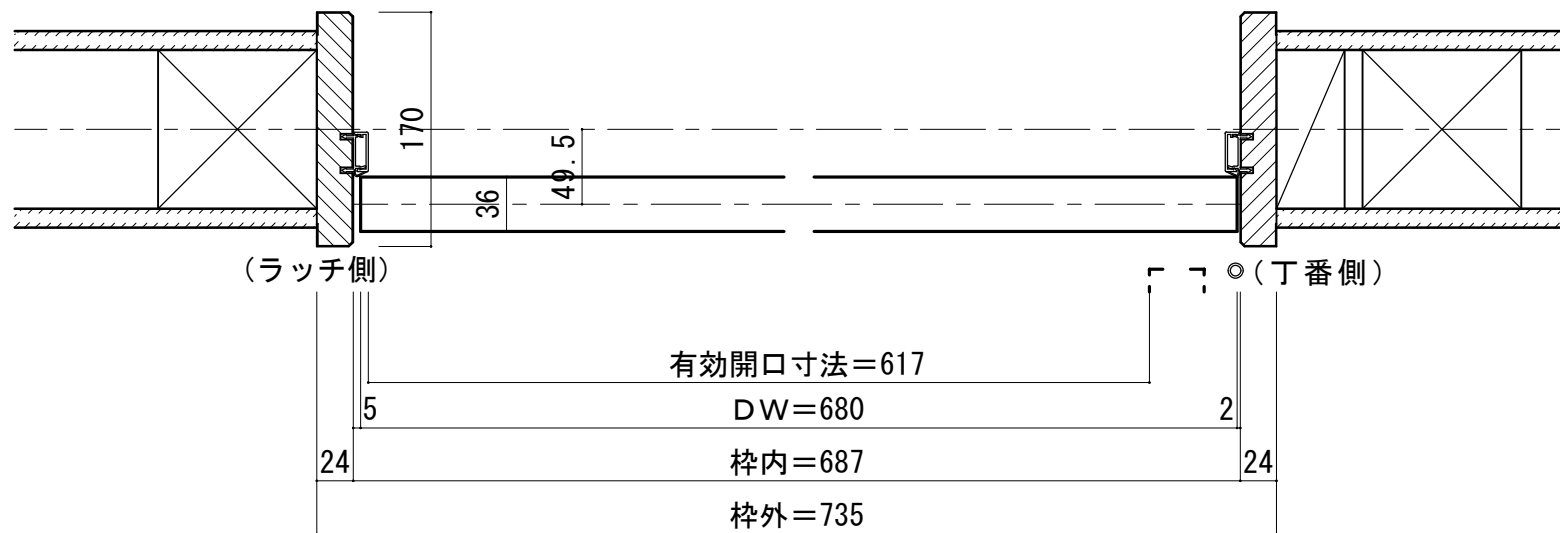

天井ジャストドア 固定枠170巾 2方枠

■横断面図

※図示: 右吊り元

■吊り手方向

■縦断面図[2方枠]