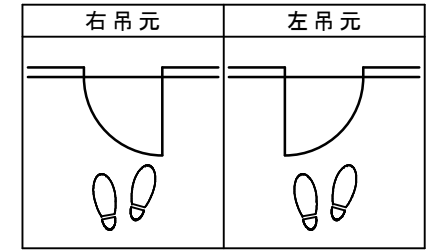

天井ジャストドア 固定枠170巾 2方枠

■横断面図

※図示：右吊り元

■吊り手方向

■縦断面図 [2方枠]

【ドア通気タイプ】