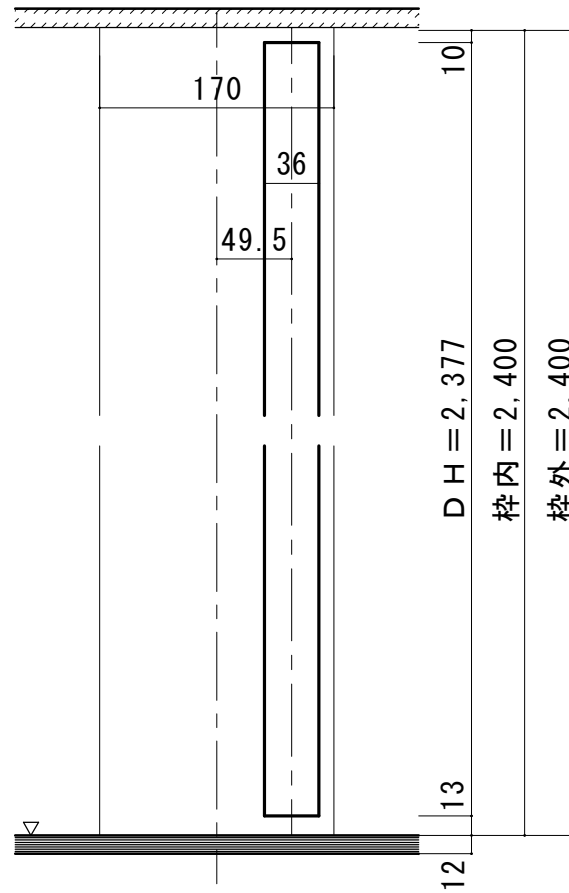

天井ジャストドア 固定枠170巾 2方枠

■横断面図

※図示：右吊り元

■吊り手方向

■縦断面図 [2方枠]

【ドア通気タイプ】