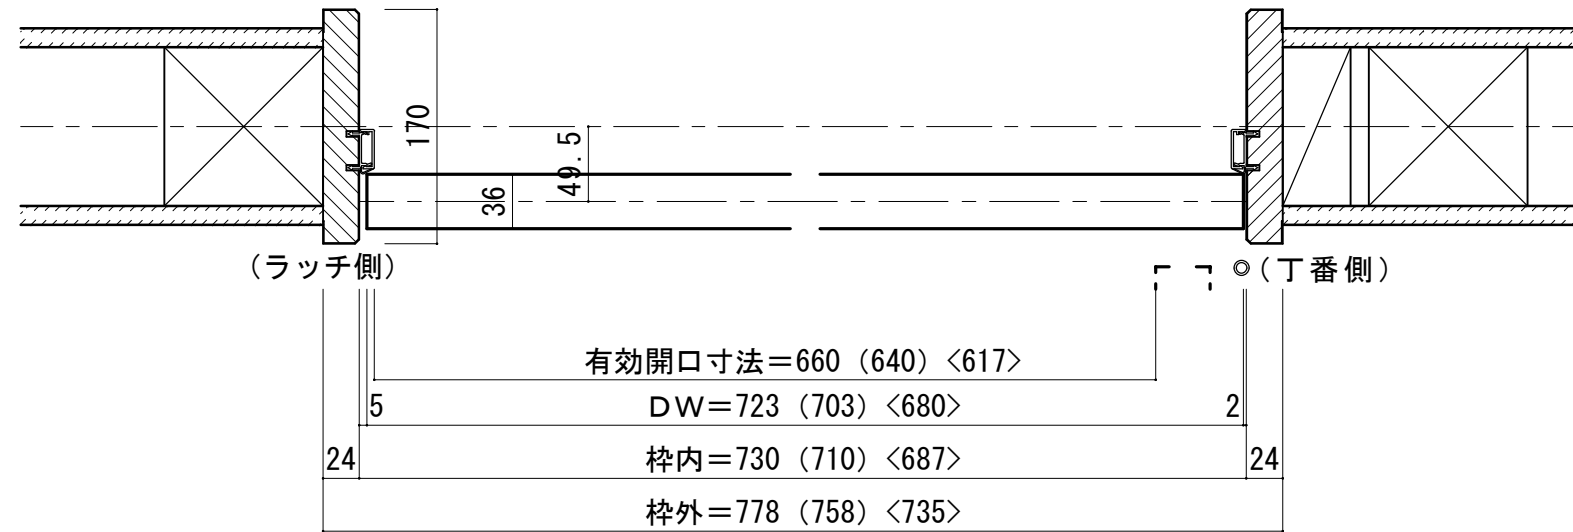

天井ジャストドア 固定枠170巾 2方枠

■横断面図

※図示：右吊り元

■吊り手方向

■縦断面図 [2方枠]

【ドア通気タイプ】