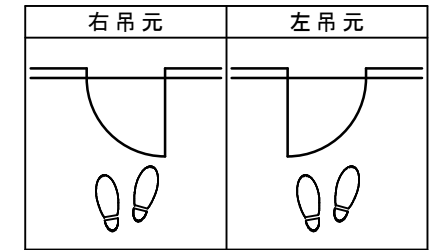

天井ジャストドア 固定枠155巾 2方枠

■吊り手方向

■横断面図

※図示：右吊り元

■縦断面図[2方枠]