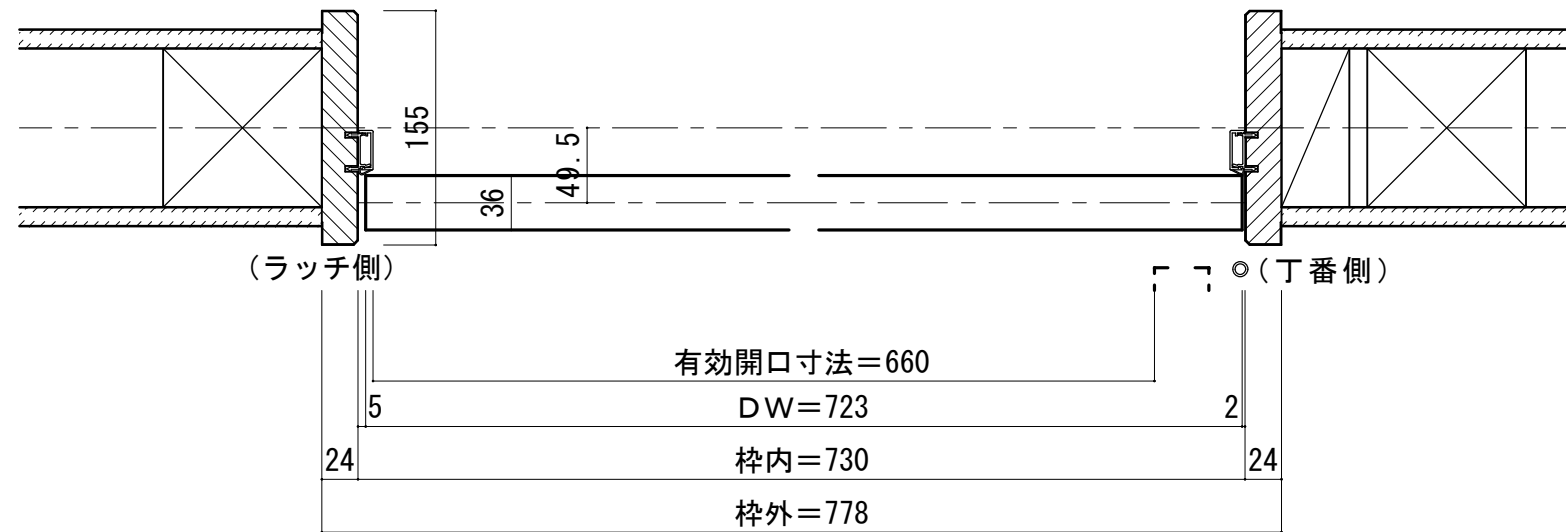

天井ジャストドア 固定枠155巾 2方枠

■吊り手方向

■横断面図

※図示：右吊り元

■縦断面図[2方枠]