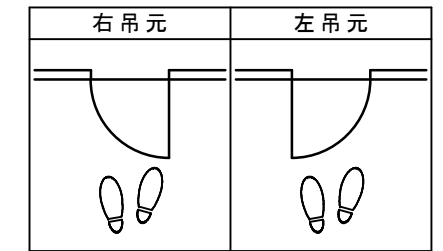

天井ジャストドア 固定枠155巾 2方枠

■横断面図

※図示: 右吊り元

■吊り手方向

■縦断面図[2方枠]