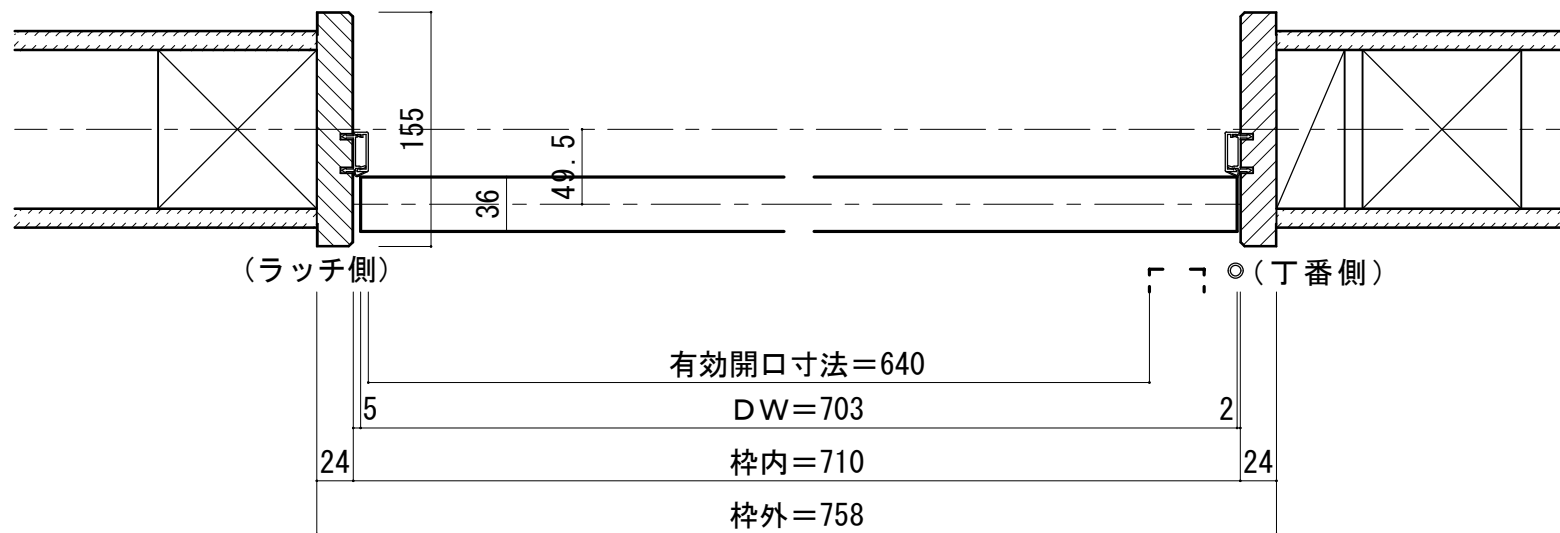

天井ジャストドア 固定枠155巾 2方枠

■横断面図

※図示: 右吊り元

■吊り手方向

■縦断面図[2方枠]