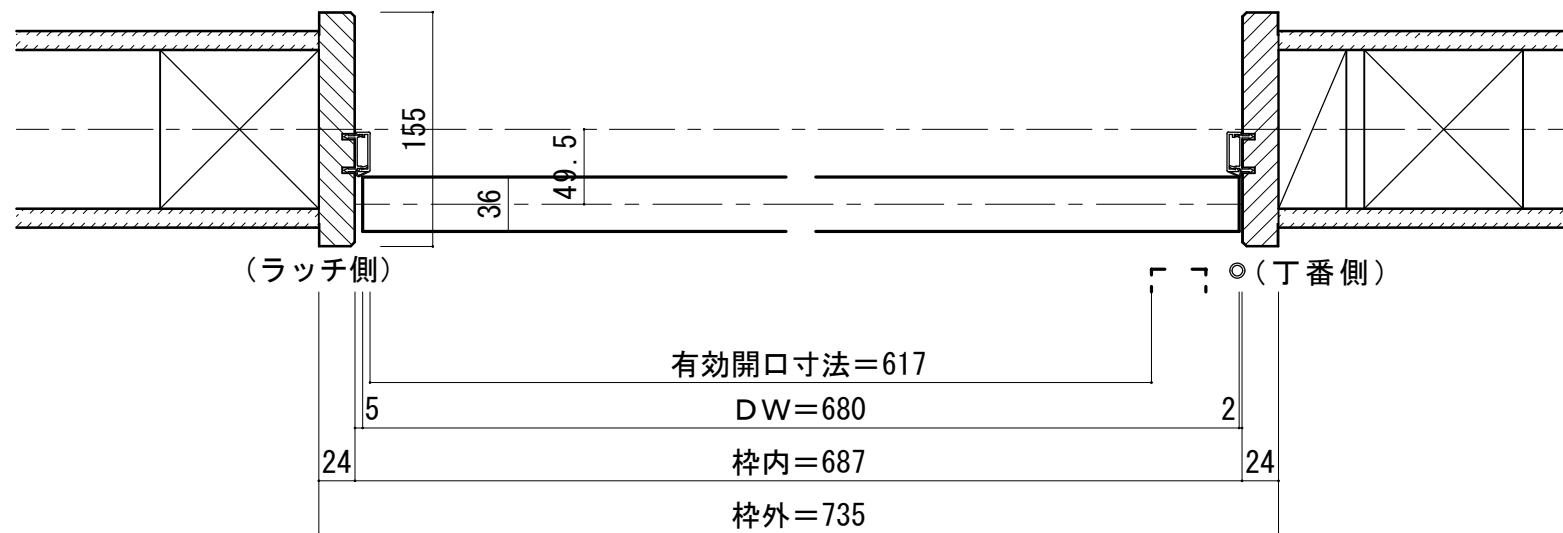

天井ジャストドア 固定枠155巾 2方枠

■横断面図

※図示: 右吊り元

■吊り手方向

■縦断面図[2方枠]