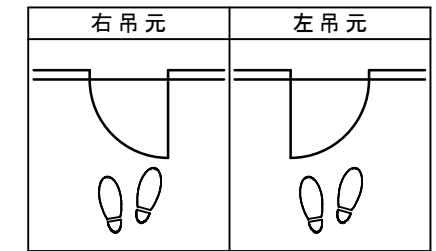

天井ジャストドア 固定枠155巾 2方枠

■横断面図

※図示: 右吊り元

■吊り手方向

■縦断面図[2方枠]