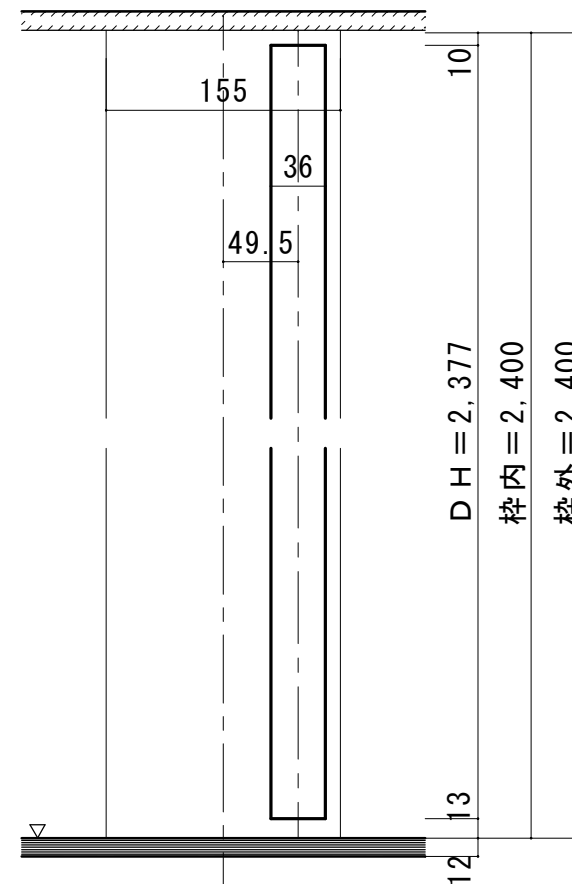

天井ジャストドア 固定枠155巾 2方枠

■ 吊り手方向

■ 横断面図

※図示：右吊り元

■ 縦断面図 [2方枠]

【ドア通気タイプ】