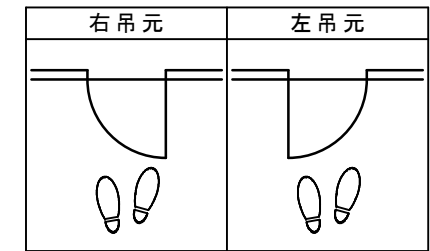

天井ジャストドア 固定枠155巾 2方枠

■ 吊り手方向

■ 横断面図

※図示：右吊り元

■ 縦断面図 [2方枠]

【ドア通気タイプ】