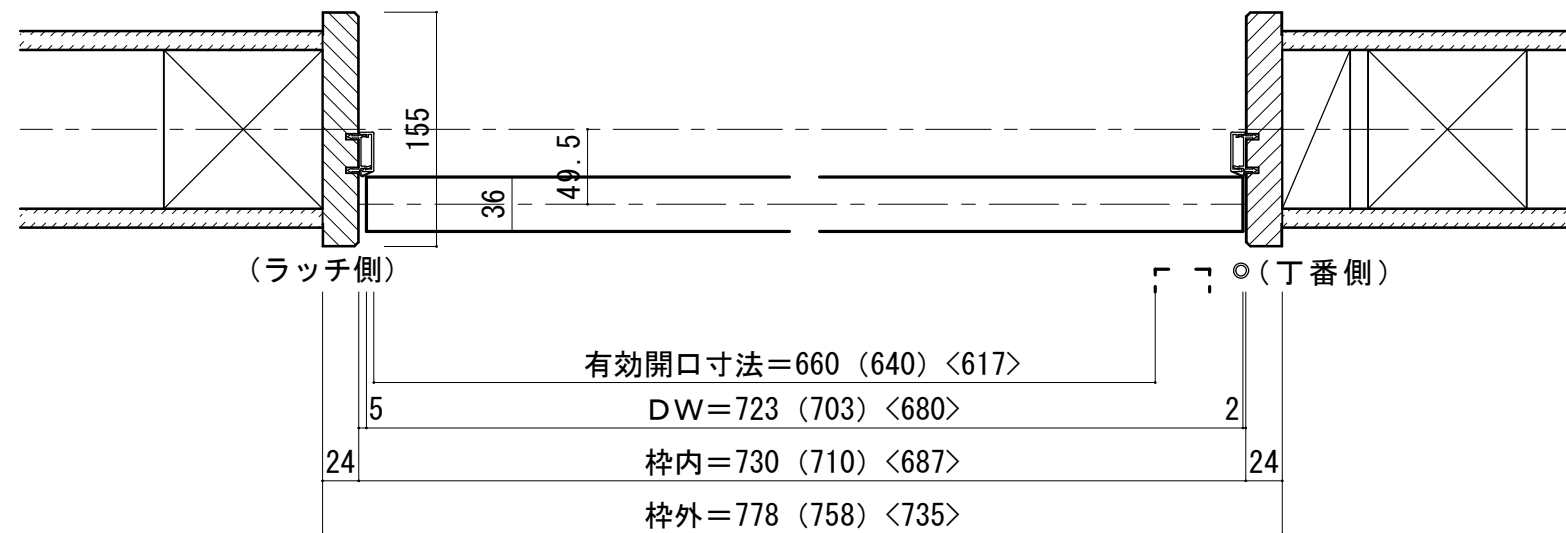

天井ジャストドア 固定枠155巾 2方枠

■ 吊り手方向

■ 横断面図

※図示：右吊り元

■ 縦断面図 [2方枠]

【ドア通気タイプ】