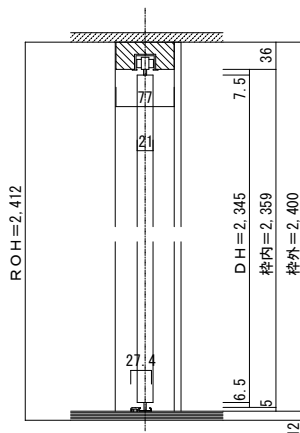

天井ジャスト クローゼット 間口9尺

■横断面図

■縦断面図

ドレタス 天井ジャストシリーズ クローゼットドア

固定枠 (L型形状) 3方枠+床直付けレール 枠外H2,400 枠外W2,540

図番 00RETUS 建具納まり図

株式会社
ウツドワン

SCALE 1/5