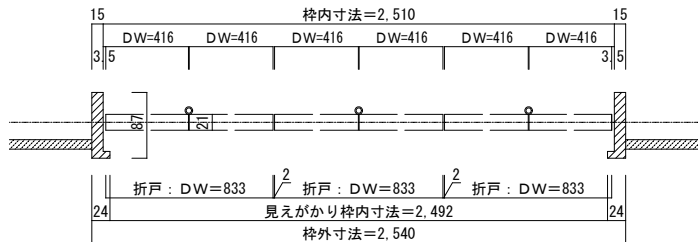

天井ジャスト クローゼット 間口9尺

■横断面図

■縦断面図

ドレタス 天井ジャストシリーズ クローゼットドア

固定枠 (L型形状) 3方枠+床直付けレール 枠外H2,400 枠外W2,540

図番 00RETUS 建具納まり図

株式会社
ウツドワン

SCALE 1/5