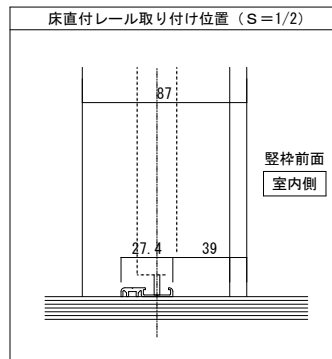

天井ジャスト クローゼット 間口9尺

■横断面図

■縦断面図

ドレタス 天井ジャストシリーズ クローゼットドア

固定枠 (L型形状) 3方枠+床直付けレール 枠外H2,400 枠外W2,540

図番 00RETUS 建具納まり図

株式会社
ウツドワン

SCALE 1/5