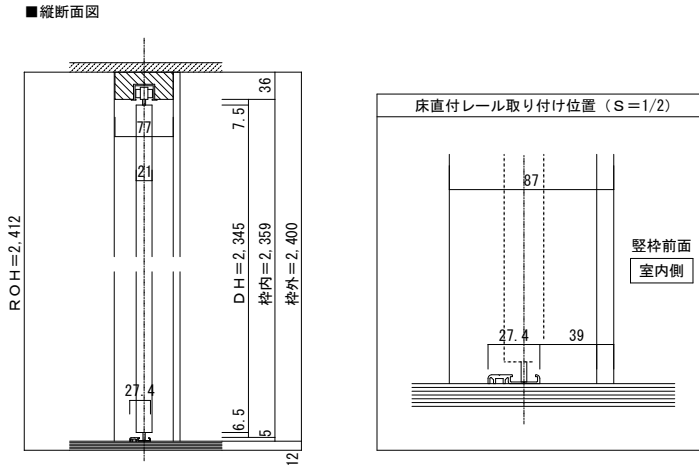

天井ジャスト クローゼット 間口6尺

ドレタス 天井ジャストシリーズ クローゼットドア

固定枠 (L型形状) 3方枠+床直付レール 枠外H2,400 枠外W1,617

図番名 DOORETUS 建具納まり図

株式会社 ウッドワン

SCALE 1/5

FILE

DATE 2021.04.01