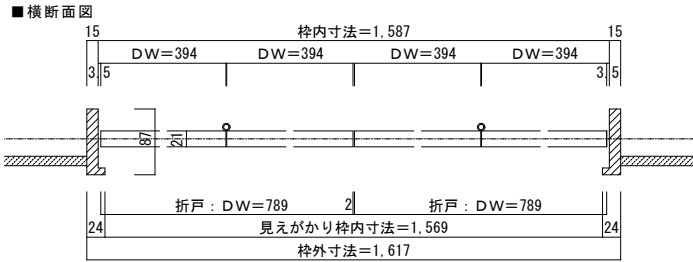

天井ジャスト クローゼット 間口6尺

ドレタス 天井ジャストシリーズ クローゼットドア

固定枠 (L型形状) 3方枠+床直付レール 枠外H2,400 枠外W1,617

図番名 DOORETUS 建具納まり図

株式会社 ウッドワン

SCALE 1/5

FILE

DATE 2021.04.01