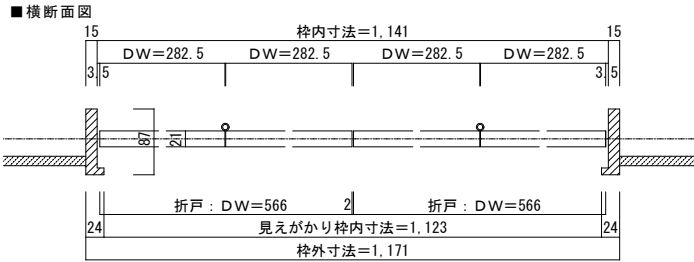

天井ジャスト クローゼット 間口4.5尺

ドレタス 天井ジャストシリーズ クローゼットドア
固定枠 (L型形状) 3方枠+床直付けレール 枠外H2,400 枠外W1,171

図番名	DOORETUS 建具納まり図	SCALE	1/5	DATE	2021.04.01
	株式会社 ウッドワン	FILE		NO.	02