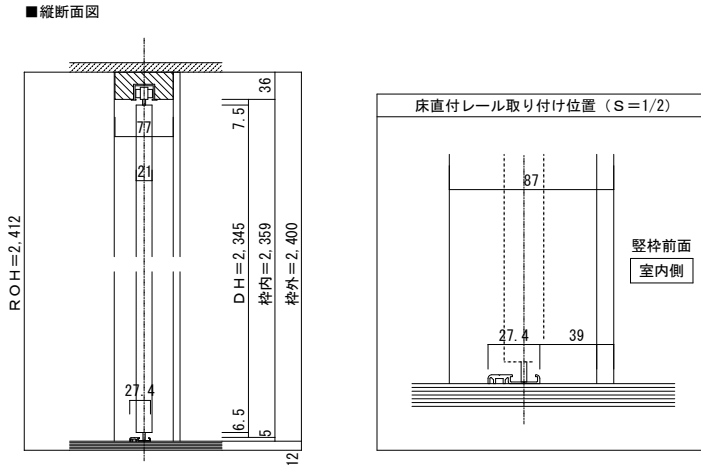

天井ジャスト クローゼット 間口4.5尺

ドレタス 天井ジャストシリーズ クローゼットドア
固定枠 (L型形状) 3方枠+床直付けレール 枠外H2,400 枠外W1,171

図番名	DOORETUS 建具納まり図	SCALE	1/5	DATE	2021.04.01
	株式会社 ウッドワン	FILE		NO.	02