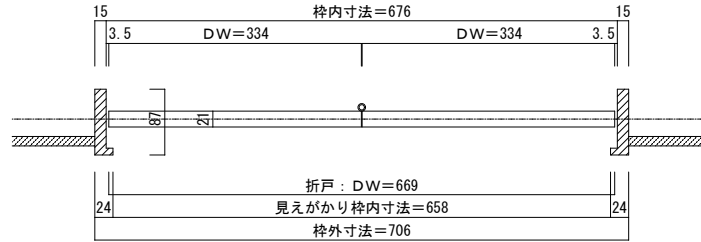

天井ジャスト クローゼット 間口3尺

■横断面図

■縦断面図

ドレタス 天井ジャストシリーズ クローゼットドア

固定枠 (L型形状) 3方枠+床直付レール 枠外H2,400 枠外W706

図番名 DOORETUS 建具納まり図

株式会社 ウッドワン

SCALE 1/5