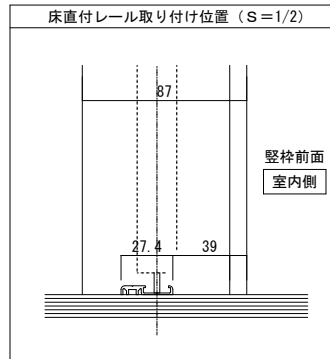

天井ジャスト クローゼット 間口3尺

■横断面図

■縦断面図

ドレタス 天井ジャストシリーズ クローゼットドア

固定枠 (L型形状) 3方枠+床直付レール 枠外H2,400 枠外W706

図番名 DOORETUS 建具納まり図

株式会社 ウッドワン

SCALE 1/5