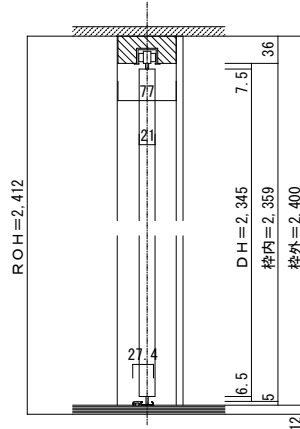

天井ジャスト クローゼット 間口3尺

■横断面図

■縦断面図

ドレタス 天井ジャストシリーズ クローゼットドア

固定枠 (L型形状) 3方枠+床直付レール 枠外H2,400 枠外W706

図番名 DOORETUS 建具納まり図

株式会社 ウッドワン

SCALE 1/5