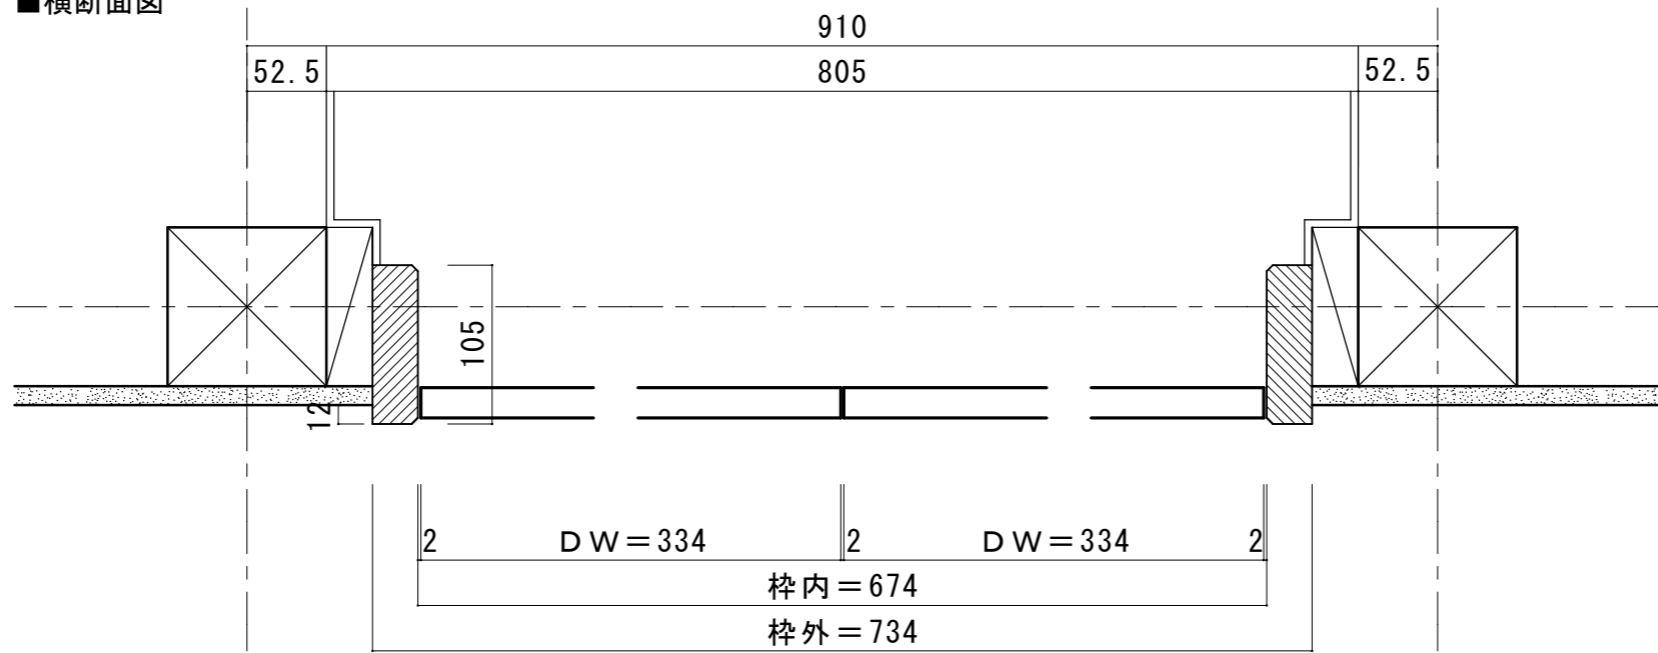

収納両開き戸 中連タイプ 固定枠

■横断面図

■縦断面図