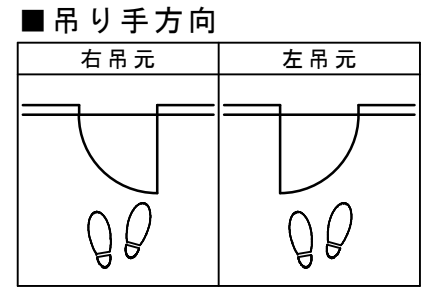

トイレドア 固定枠90巾 3方枠

■横断面図

※図示：右吊り元

■縦断面図

※( )内寸法はハイドア