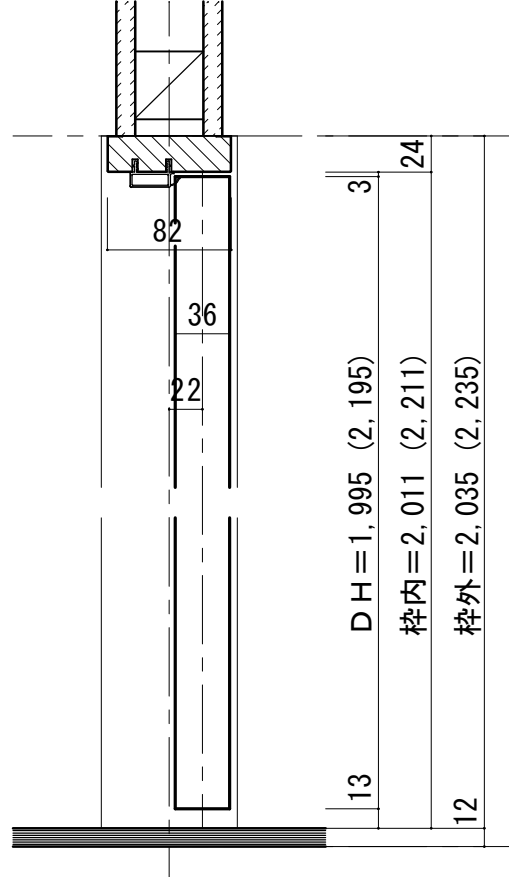

トイレドア 固定枠90巾 3方枠

■横断面図

※図示：右吊り元

■縦断面図

※( )内寸法はハイドア