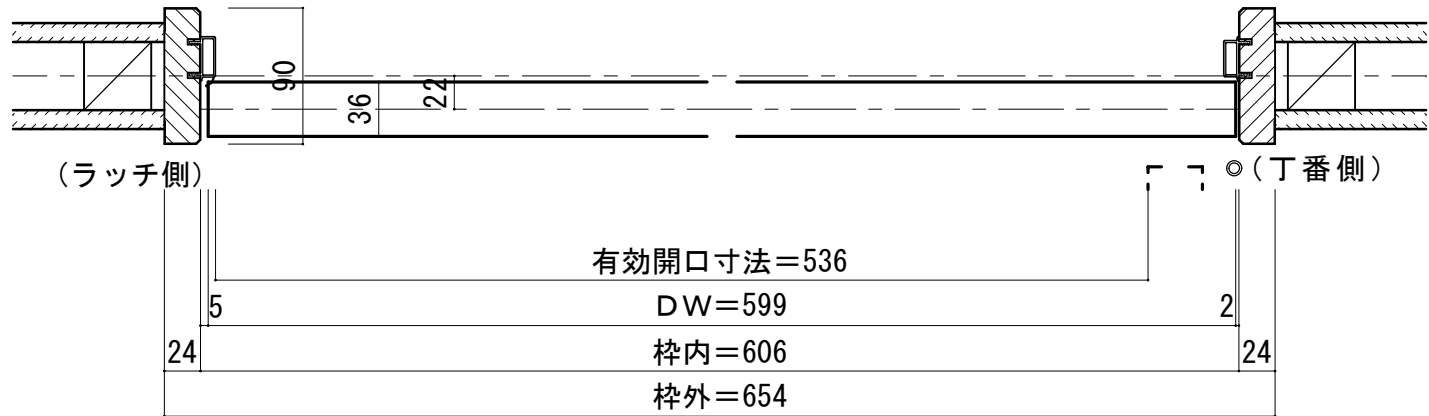

トイレドア 固定枠90巾 3方枠

■横断面図

※図示：右吊り元

■縦断面図

※( )内寸法はハイドア