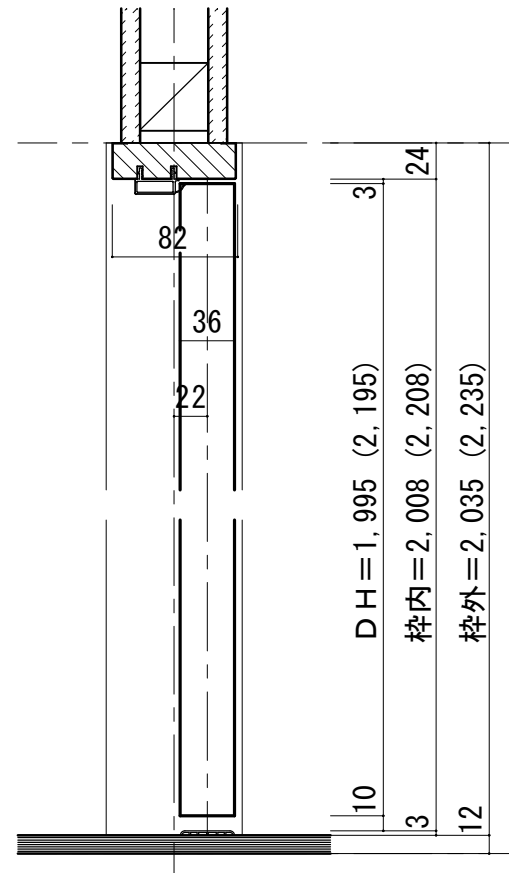

トイレドア 固定枠90巾 床直付けレール

■ 横断面図

※図示：右吊り元

■ 縦断面図

※ () 内寸法はハイドア

縦枠下端形状図	床直付けレール取付位置目安
<p>90</p>	<p>壁(枠)センター (ドア側)</p> <p>4 36 床 床</p>
	<p>下枠詳細図 (S=1/1)</p> <p>36 3</p>