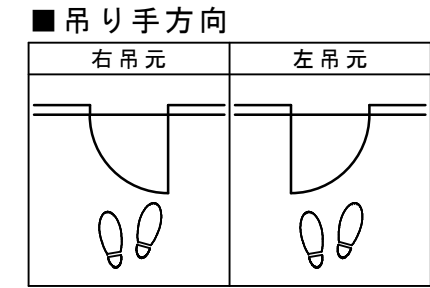

トイレドア 固定枠90巾 床直付けレール

■ 横断面図

※図示：右吊り元

■ 縦断面図

※ () 内寸法はハイドア

縦枠下端形状図	床直付けレール取付位置目安
<p>90</p>	<p>壁(枠)センター (ドア側)</p> <p>4 36 床 床</p>
	<p>下枠詳細図 (S=1/1)</p> <p>36 3</p>