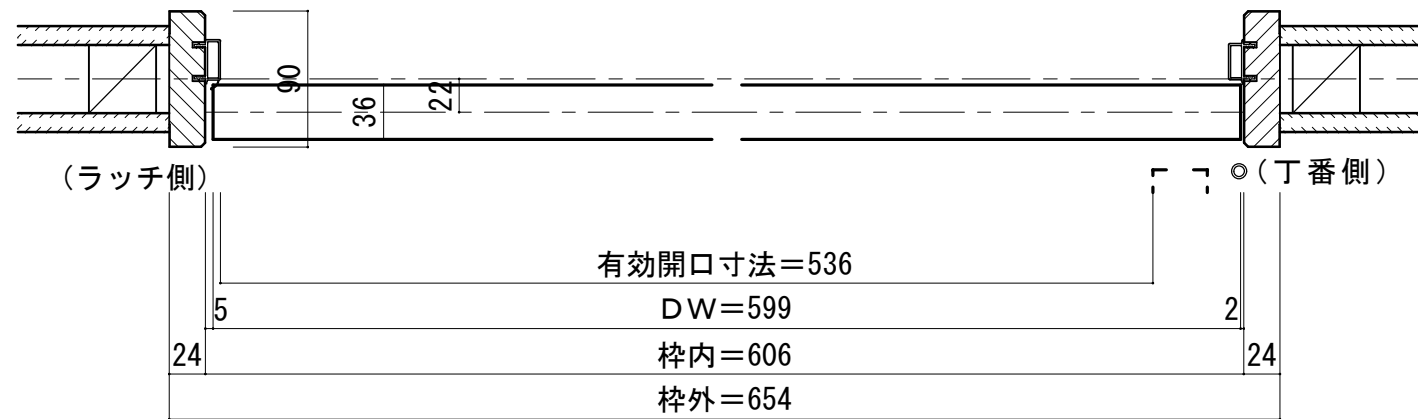

トイレドア 固定枠90巾 床直付けレール

■ 横断面図

※図示：右吊り元

■ 縦断面図

※ () 内寸法はハイドア

縦枠下端形状図	床直付けレール取付位置目安
<p>90</p>	<p>壁(枠)センター (ドア側)</p> <p>4 36 床 床</p>
	<p>下枠詳細図 (S=1/1)</p> <p>36 3</p>