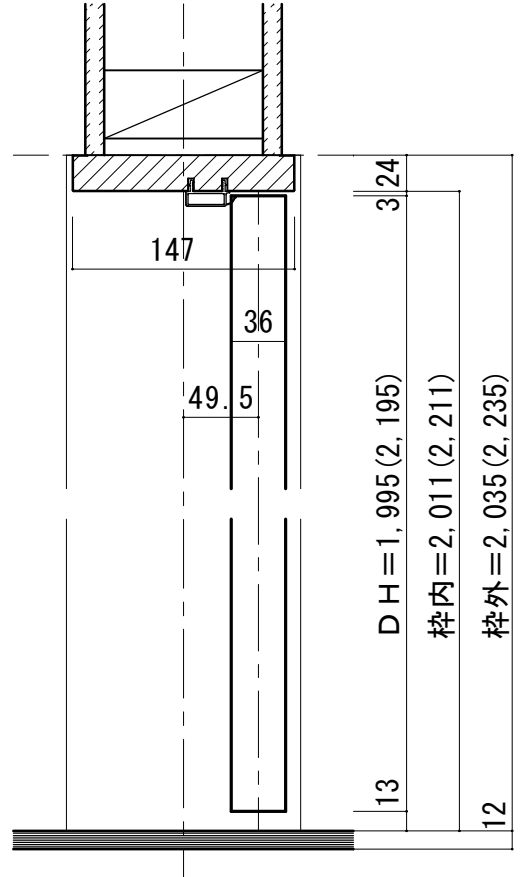

トイレドア 固定枠155巾 3方枠

■ 横断面図

※図示：右吊り元

■ 縦断面図

※ ( ) 内寸法はハイドア

ドレタス トイレドア 固定枠155巾 通気 3方枠 枠外W654	図面名 DOORETUS 建具納まり図	SCALE 1/5	DATE 2022.04.01
	株式会社 ウッドワン	FILE	NO. 01