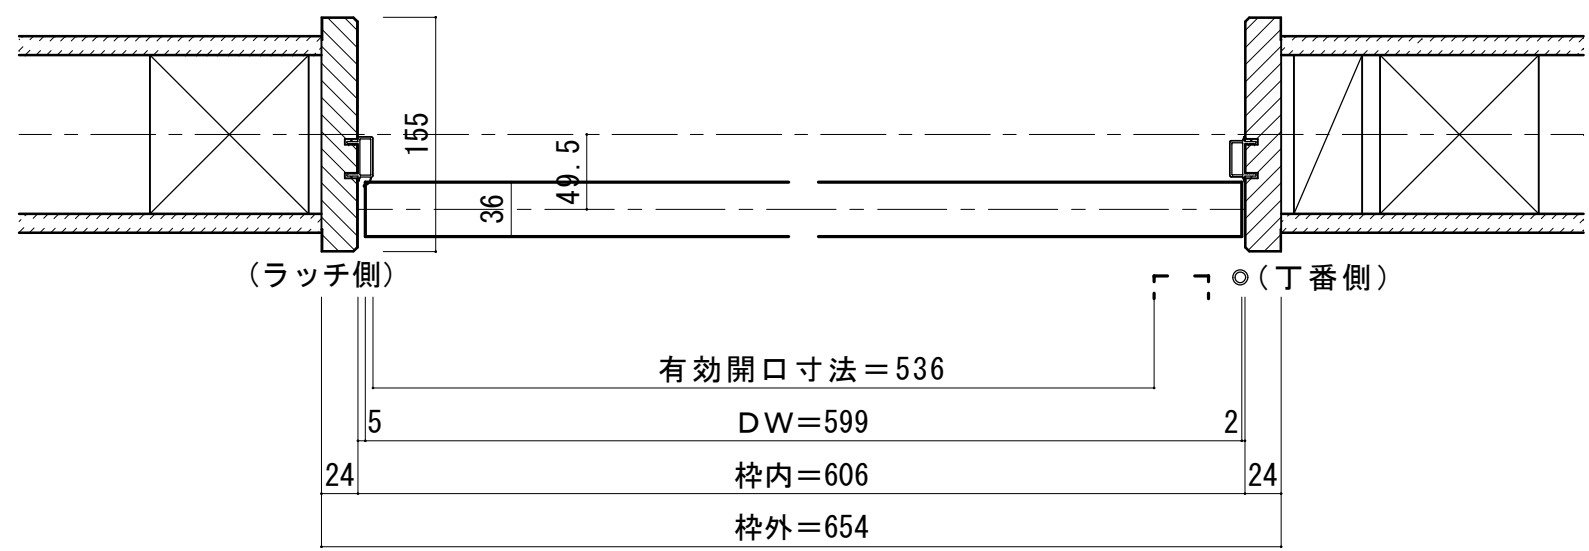

トイレドア 固定枠155巾 3方枠

■ 横断面図

※図示：右吊り元

■ 縦断面図

※ ( ) 内寸法はハイドア

ドレタス トイレドア 固定枠155巾 通気 3方枠 枠外W654	図面名 DOORETUS 建具納まり図	SCALE 1/5	DATE 2022.04.01
	株式会社 ウッドワン	FILE	NO. 01