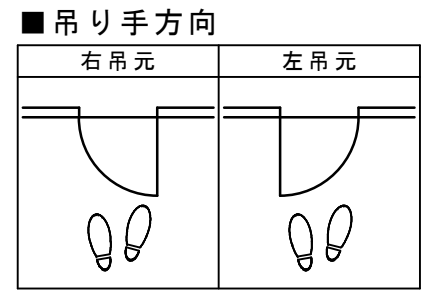

トイレドア 固定枠155巾 3方枠

■ 横断面図

※図示：右吊り元

■ 縦断面図

※ ( ) 内寸法はハイドア

ドレタス トイレドア 固定枠155巾 通気 3方枠 枠外W654	図面名 DOORETUS 建具納まり図	SCALE 1/5	DATE 2022.04.01
	株式会社 ウッドワン	FILE	NO. 01