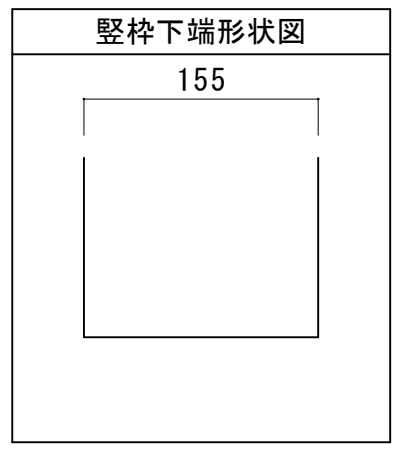

トイレドア 固定枠155巾 3方枠

■ 横断面図

※図示：右吊り元

■ 縦断面図

※ ( ) 内寸法はハイドア

ドレタス トイレドア 固定枠155巾 通気 3方枠 枠外W654	図面名 DOORETUS 建具納まり図	SCALE 1/5	DATE 2022.04.01
	株式会社 ウッドワン	FILE	NO. 01