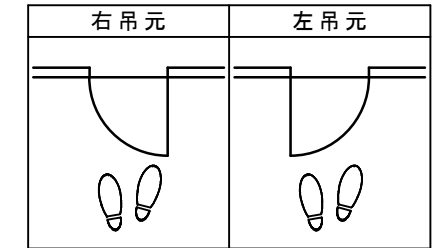

トイレドア 固定枠155巾 樹脂下枠

■ 吊り手方向

■ 横断面図

※図示：右吊り元

■ 縦断面図 [両ツハタイプ]

※ () 内寸法はハイドア

■ 縦断面図 [片ツハタイプ]

※ () 内寸法はハイドア