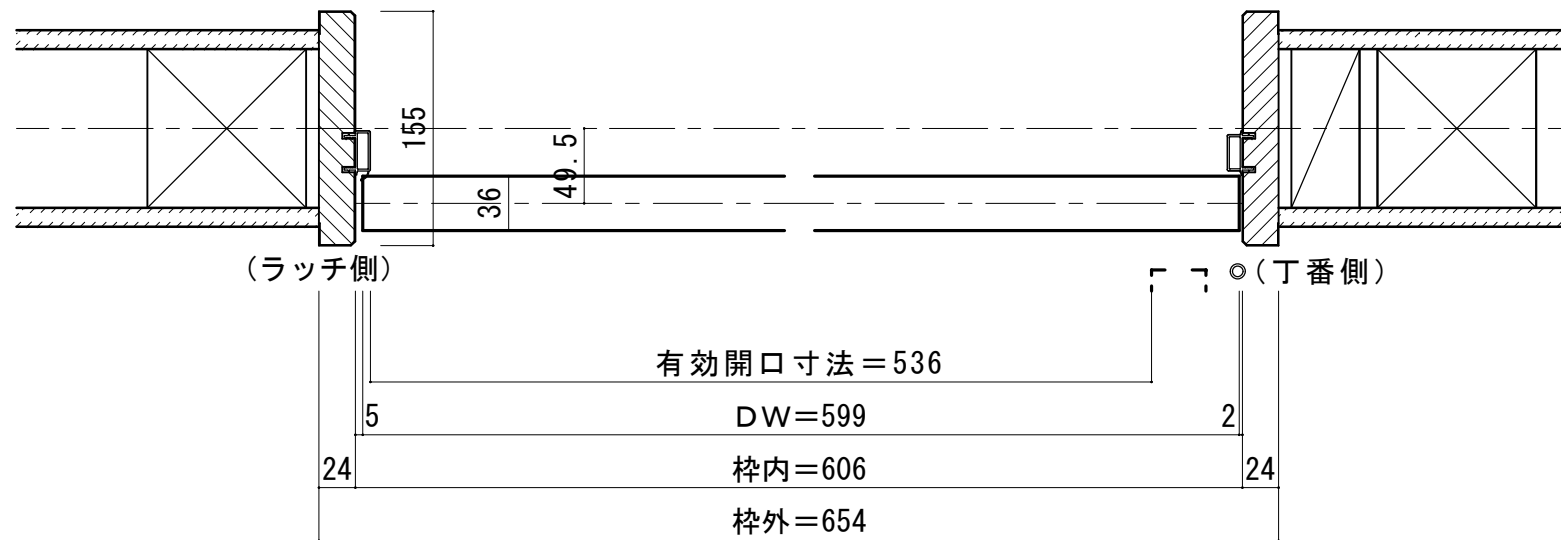

トイレドア 固定枠155巾 樹脂下枠

■ 吊り手方向

■ 横断面図

※図示：右吊り元

■ 縦断面図 [両ツハタイプ]

※ () 内寸法はハイドア

■ 縦断面図 [片ツハタイプ]

※ () 内寸法はハイドア