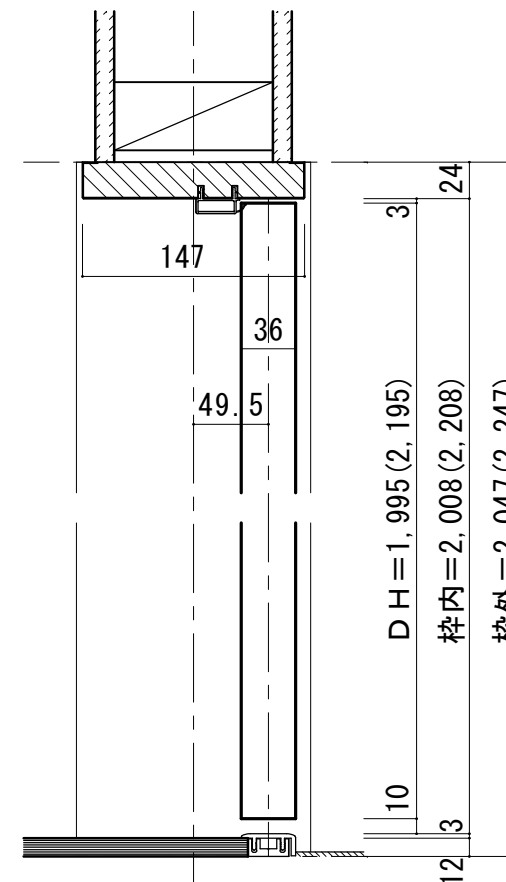

トイレドア 固定枠155巾 樹脂下枠

■ 吊り手方向

■ 横断面図

※図示：右吊り元

■ 縦断面図 [両ツハタイプ]

※ () 内寸法はハイドア

■ 縦断面図 [片ツハタイプ]

※ () 内寸法はハイドア