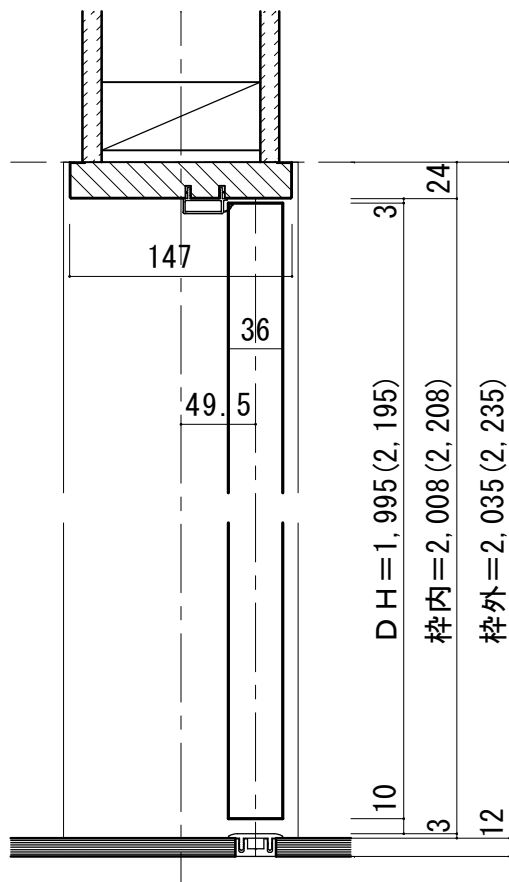

トイレドア 固定枠155巾 樹脂下枠

■ 吊り手方向

■ 横断面図

※図示：右吊り元

■ 縦断面図 [両ツハタイプ]

※ () 内寸法はハイドア

■ 縦断面図 [片ツハタイプ]

※ () 内寸法はハイドア