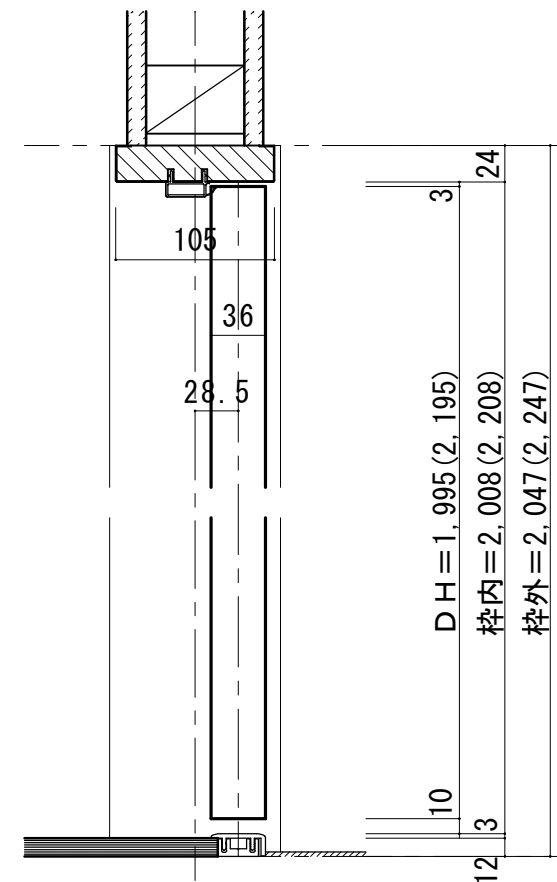

トイレドア 固定枠113巾 樹脂下枠

■ 吊り手方向

■ 横断面図

※図示：右吊り元

■ 縦断面図 [両ツハタイプ]

※ () 内寸法はハイドア

縦枠下端形状図	フローア貼り込み位置
	<p>壁センター</p>
	<p>下枠詳細図 (S=1/2)</p>

■ 縦断面図 [片ツハタイプ]

※ () 内寸法はハイドア

縦枠下端加工図	フローア貼り込み位置
	<p>壁センター</p>
<p>※要カスタムオーダー</p>	<p>下枠詳細図 (S=1/2)</p>