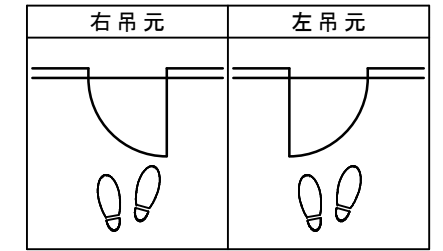

トイレドア 固定枠113巾 樹脂下枠

■ 吊り手方向

■ 横断面図

※図示：右吊り元

■ 縦断面図 [両ツハタイプ]

※ () 内寸法はハイドア

縦枠下端形状図	フローア貼り込み位置
	<p>壁センター</p>
	<p>下枠詳細図 (S=1/2)</p>

■ 縦断面図 [片ツハタイプ]

※ () 内寸法はハイドア

縦枠下端加工図	フローア貼り込み位置
	<p>壁センター</p>
<p>※要カスタムオーダー</p>	<p>下枠詳細図 (S=1/2)</p>