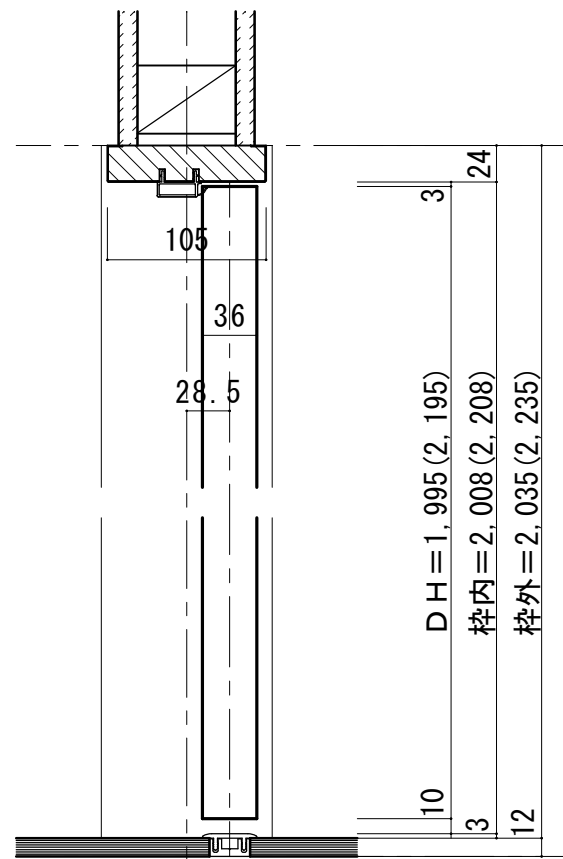

トイレドア 固定枠113巾 樹脂下枠

■ 吊り手方向

■ 横断面図

※図示：右吊り元

■ 縦断面図 [両ツハタイプ]

※ () 内寸法はハイドア

縦枠下端形状図	フローア貼り込み位置
	<p>壁センター</p>
	<p>下枠詳細図 (S=1/2)</p>

■ 縦断面図 [片ツハタイプ]

※ () 内寸法はハイドア

縦枠下端加工図	フローア貼り込み位置
	<p>壁センター</p>
<p>※要カスタムオーダー</p>	<p>下枠詳細図 (S=1/2)</p>