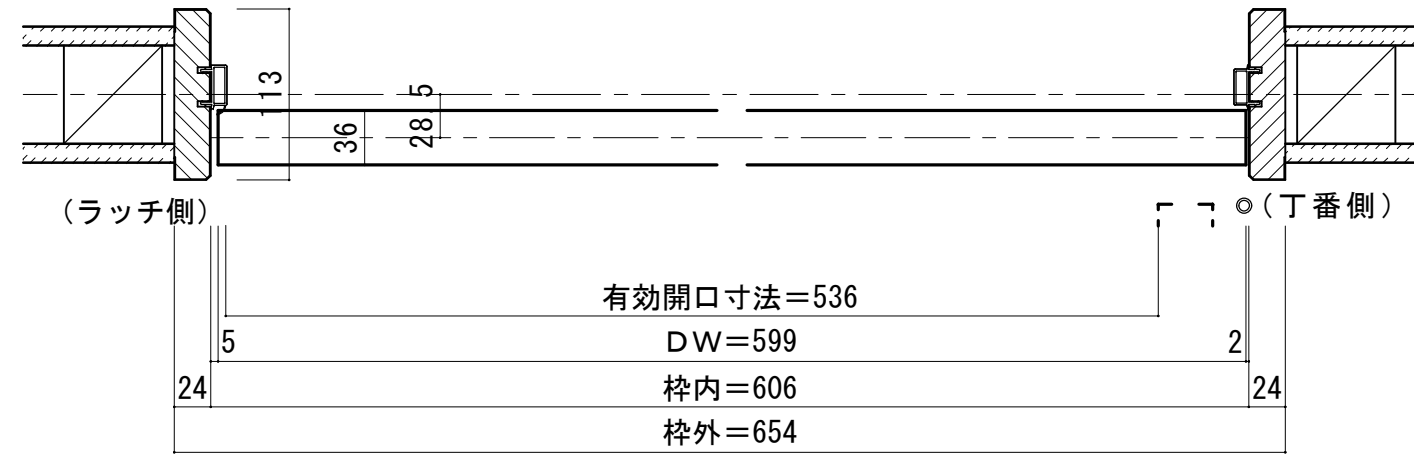

トイレドア 固定枠113巾 樹脂下枠

■ 吊り手方向

■ 横断面図

※図示：右吊り元

■ 縦断面図 [両ツハタイプ]

※ () 内寸法はハイドア

縦枠下端形状図	フローア貼り込み位置
	<p>壁センター</p>
	<p>下枠詳細図 (S=1/2)</p>

■ 縦断面図 [片ツハタイプ]

※ () 内寸法はハイドア

縦枠下端加工図	フローア貼り込み位置
	<p>壁センター</p>
<p>※要カスタムオーダー</p>	<p>下枠詳細図 (S=1/2)</p>