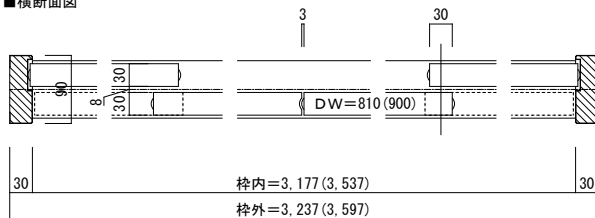

アルシャルル 4枚引き違い戸

■横断面図

■縦断面図

ドレタス アルシャルル 4枚引き違い戸

図番名 DOORETUS 建具納まり図

SCALE 1/5

DATE 2021.04.01

株式会社 ウッドワン