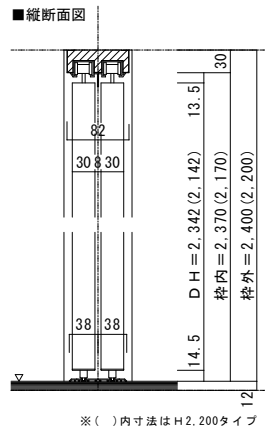

アルシャルル 4枚引き違い戸

■横断面図

■縦断面図

ドレタス アルシャルル 4枚引き違い戸

図番名 DOORETUS 建具納まり図

SCALE 1/5

DATE 2021.04.01

株式会社 ウッドワン