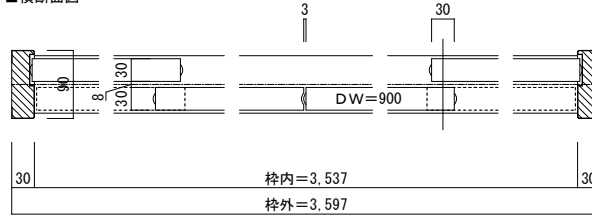

アルシャルル 4枚引き違い戸

■横断面図

■縦断面図

ドレタス アルシャルル 4枚引き違い戸 枠外H2,400 枠外W3,597

図番名 DOORETUS 建具納まり図

SCALE 1/5

DATE 2021.04.01

株式会社
ウッ ド ワ ン