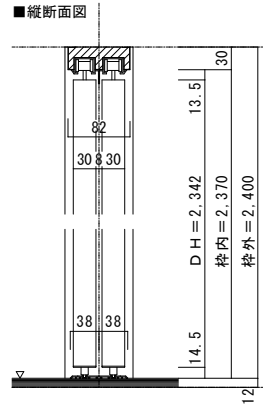

アルシャルル 4枚引き違い戸

■横断面図

■縦断面図

ドレタス アルシャルル 4枚引き違い戸 枠外H2,400 枠外W3,597

図番名 DOORETUS 建具納まり図

SCALE 1/5

DATE 2021.04.01

株式会社
ウッ ド ワ ン