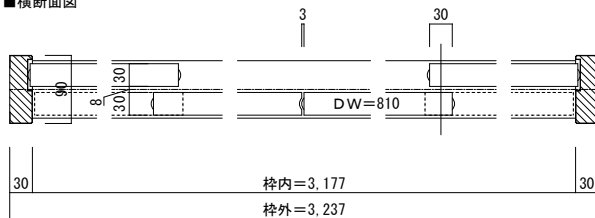

アルシャルル 4枚引き違い戸

■横断面図

■縦断面図

ドレタス アルシャルル 4枚引き違い戸 枠外H2,200 枠外W3,237

図番名 DOORETUS 建具納まり図

SCALE 1/5

DATE 2021.04.01

株式会社 ウッドワン