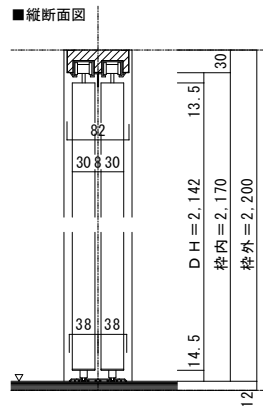

アルシャルル 4枚引き違い戸

■横断面図

■縦断面図

ドレタス アルシャルル 4枚引き違い戸 枠外H2,200 枠外W3,237

図番名 DOORETUS 建具納まり図

SCALE 1/5

DATE 2021.04.01

株式会社 ウッドワン