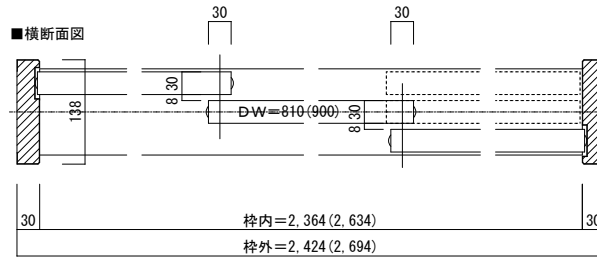

アルシャルル 3枚引き違い戸

※()内寸法はH2.200タイプ

ドレタス アルシャルル 3枚引き違い戸

図番名 DOORETUS 建具納まり図
株式会社 ウッドワン

SCALE 1/5
FILE

DATE 2021.04.01
NO. 01