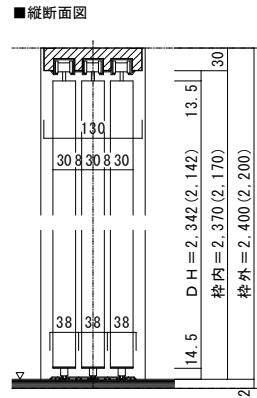

アルシャルル 3枚引き違い戸

※()内寸法はH2.200タイプ

ドレタス アルシャルル 3枚引き違い戸

図番名 DOORETUS 建具納まり図
株式会社 ウッドワン

SCALE 1/5
FILE

DATE 2021.04.01
NO. 01