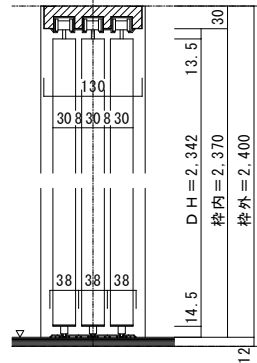

アルシャルル 3枚引き違い戸

■縦断面図

ドレタス アルシャルル 3枚引き違い戸 枠外H2,400 枠外W2,694

図番名 DOORETUS 建具納まり図

SCALE 1/5

DATE 2021.04.01

株式会社 ウッドワン

FILE