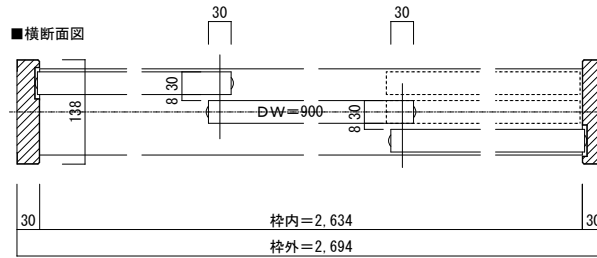

アルシャルル 3枚引き違い戸

■縦断面図

ドレタス アルシャルル 3枚引き違い戸 枠外H2,400 枠外W2,694

図番名 DOORETUS 建具納まり図

SCALE 1/5

DATE 2021.04.01

株式会社 ウッドワン

FILE