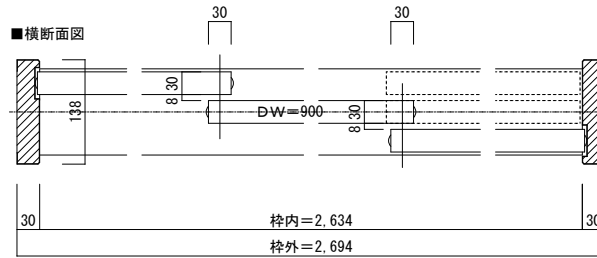

アルシャルル 3枚引き違い戸

ドレタス アルシャルル 3枚引き違い戸 枠外H2,200 枠外W2,694

図番名 DOORETUS 建具納まり図

SCALE 1/5

DATE 2021.04.01

株式会社
ウッ ド ワ ン

FILE

NO. 01