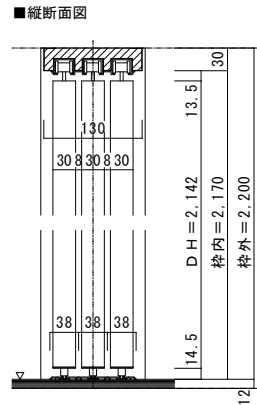

アルシャルル 3枚引き違い戸

ドレタス アルシャルル 3枚引き違い戸 枠外H2,200 枠外W2,694

図番名 DOORETUS 建具納まり図

SCALE 1/5

DATE 2021.04.01

株式会社
ウッ ド ワ ン

FILE

NO. 01