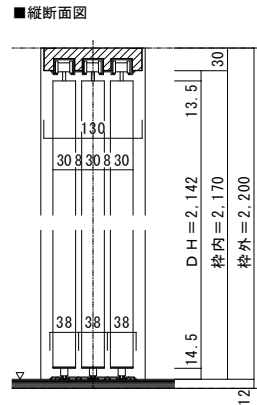

アルシャルル 3枚引き違い戸

ドレタス アルシャルル 3枚引き違い戸 枠外H2,200 枠外W2,424

図番名 DOORETUS 建具納まり図

SCALE 1/5

DATE 2021.04.01

株式会社 ウッドワン

FILE

NO. 01