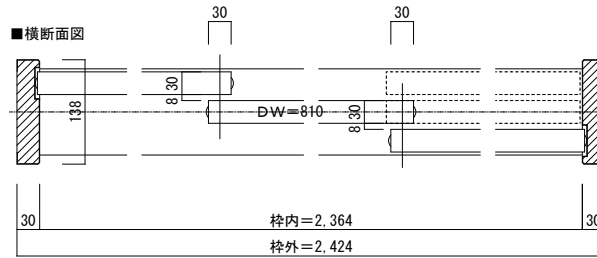

アルシャルル 3枚引き違い戸

ドレタス アルシャルル 3枚引き違い戸 枠外H2,200 枠外W2,424

図番名 DOORETUS 建具納まり図

SCALE 1/5

DATE 2021.04.01

株式会社 ウッドワン

FILE

NO. 01