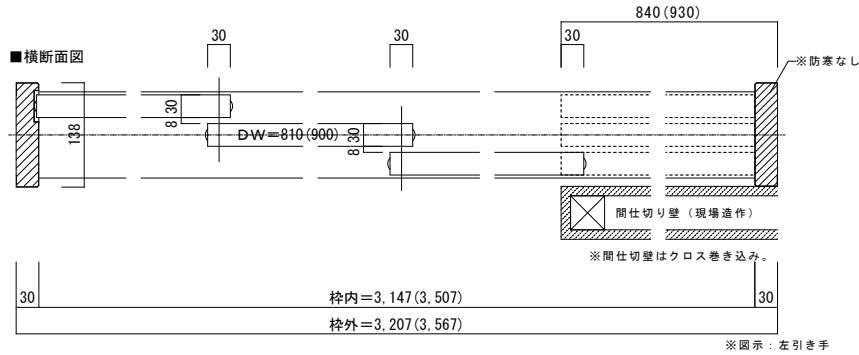

アルシャルル 3枚引き込み戸

※ () 内寸法はH2.200タイプ