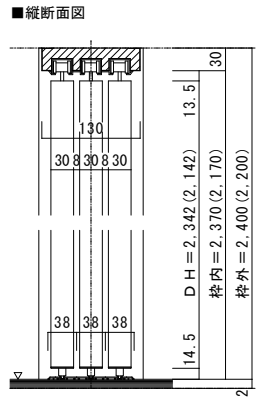

アルシャルル 3枚引き込み戸

※ () 内寸法はH2.200タイプ