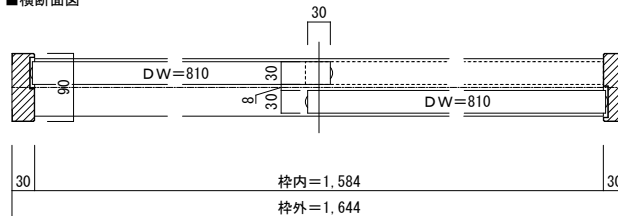

アルシャルル 2枚引き違い戸

■横断面図

■縦断面図

ドレタス アルシャルル 2枚引き違い戸 枠外H2,400 枠外W1,644

図番名 DOORETUS 建具納まり図

SCALE 1/5

DATE 2021.04.01

株式会社 ウッドワン