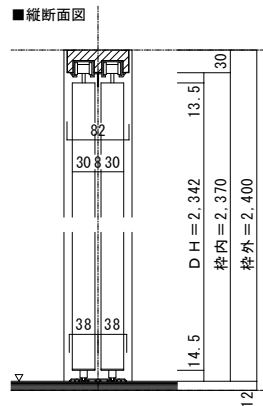

アルシャルル 2枚引き違い戸

■横断面図

■縦断面図

ドレタス アルシャルル 2枚引き違い戸 枠外H2,400 枠外W1,644

図番名 DOORETUS 建具納まり図

SCALE 1/5

DATE 2021.04.01

株式会社 ウッドワン