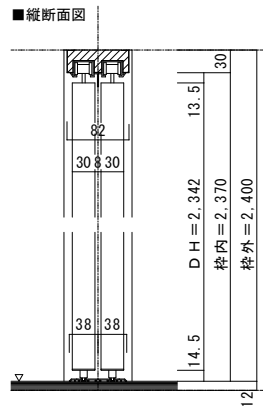

# アルシャルル 2枚引き込み戸

■横断面図

※図示：左引き手

■引き手方向

■縦断面図

ドレタス アルシャルル 2枚引き込み戸 枠外H2,400 枠外W2,697

図番名 DOORETUS 建具納まり図

SCALE 1/5