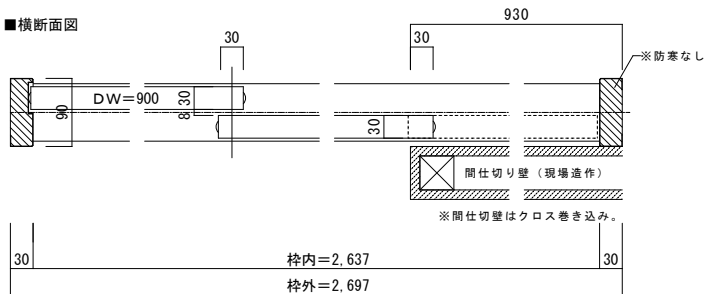

# アルシャルル 2枚引き込み戸

■横断面図

※図示：左引き手

■引き手方向

■縦断面図

ドレタス アルシャルル 2枚引き込み戸 枠外H2,400 枠外W2,697

図番名 DOORETUS 建具納まり図

SCALE 1/5