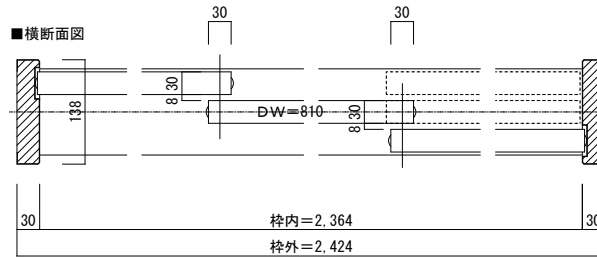

アルシャルル 3枚引き違い戸

■縦断面図

ドレタス アルシャルル 3枚引き違い戸 枠外H2,400 枠外W2,424

図番名 DOORETUS 建具納まり図

SCALE 1/5

DATE 2021.04.01

株式会社 ウッドワン

FILE