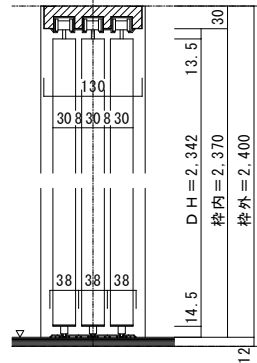

アルシャルル 3枚引き違い戸

■縦断面図

ドレタス アルシャルル 3枚引き違い戸 枠外H2,400 枠外W2,424

図番名 DOORETUS 建具納まり図

SCALE 1/5

DATE 2021.04.01

株式会社 ウッドワン

FILE