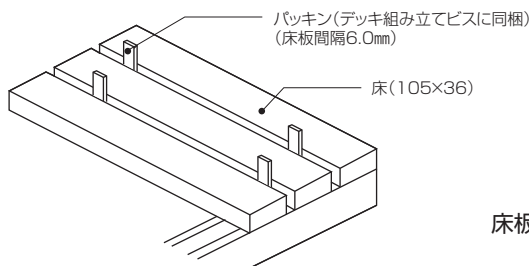

- ② 束柱を束石に設置する際、床伏せ図で外周になる束柱には束固定金具を使用するか、もしくは羽子板付束石（現場調達品）を使用し、束石と束柱を固定してください。

5 大引きの固定

(単位：mm)

大引きを連結する場合は、必ず束上で行ってください。

⚠ 注意

ウッドデッキは建物の壁及び庭の地面に固定金具等でしっかりと固定して下さい。さもないと傾いてウッドデッキが破損しやすくなったり、転倒してケガをする恐れがあります。

6 床の仮並べ

(単位：mm)

床板間隔6.0mmにて床を仮並べしてください。

7 床の固定

(単位: mm)

ポイント

- 木口付近にビスを打つと木口割れする恐れがありますので、木口より50mm以上離して固定してください。
- 下穴を開けて垂直に固定してください。

床のカットについて