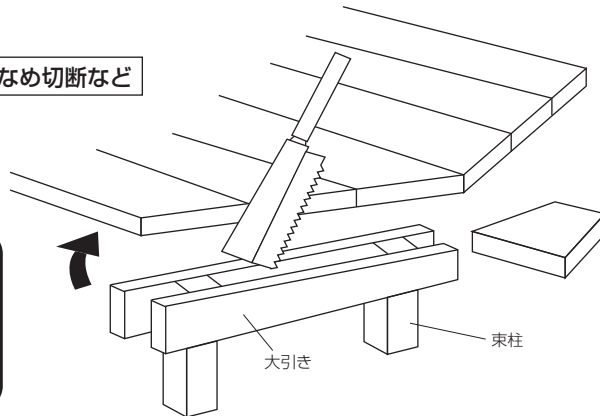

ななめ切断など

【お願い】

※切断した部分の下に束柱・大引きを追加し、補強してください。

8 幕板の固定

(単位: mm)