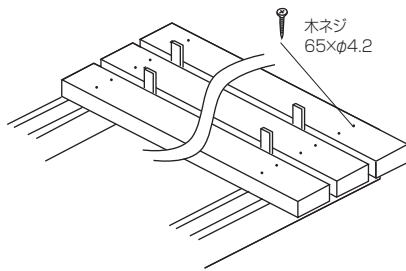

- ② 束柱を束石に設置する際、床伏せ図で外周になる束柱には束固定金具を使用するか、もしくは羽子板付束石（現場調達品）を使用し、束石と束柱を固定してください。

5 大引きの固定

(単位：mm)

大引きを連結する場合は、必ず束上で行ってください。

⚠ 注意

ウッドデッキは建物の壁及び庭の地面に固定金具等でしっかりと固定して下さい。さもないと傾いてウッドデッキが破損しやすくなったり、転倒してケガをする恐れがあります。

6 床の仮並べ

(単位：mm)

床板間隔6.0mmにて床を仮並べしてください。

7 床の固定

(単位: mm)

ポイント

- 木口付近にビスを打つと木口割れする恐れがありますので、木口より50mm以上離して固定してください。
- 下穴を開けて垂直に固定してください。

床のカットについて