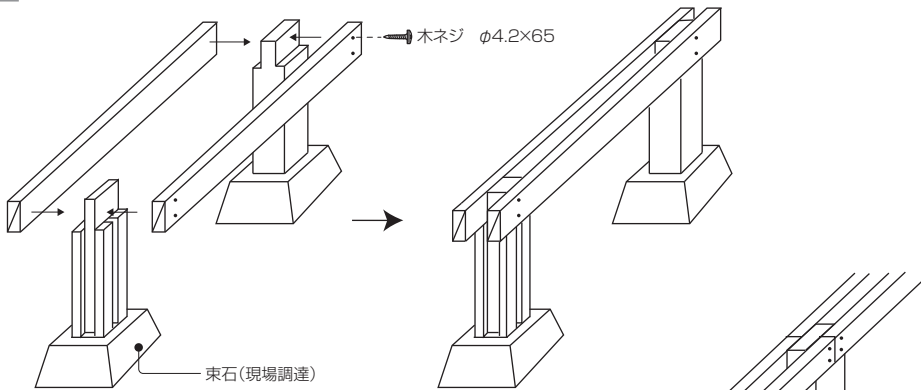

5 大引きの固定

(単位：mm)

大引きを連結する場合は、必ず束上で行ってください。

⚠ 注意

ウッドデッキは建物の壁及び庭の地面に固定金具等でしっかりと固定して下さい。さもないと傾いてウッドデッキが破損しやすくなったり、転倒してケガをする恐れがあります。