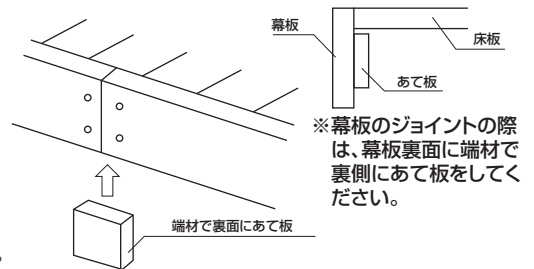

【お願い】

幕板を留めて固定する場合は、面取りを行ってください。

〈別売品〉

必要に応じて弊社別売品をご注文ください。

部材名	品番
木材保護塗料 0.7L	WEKT11-□
木材保護塗料 4.0L	WEKT12-□
デッキ材組立てビス 65×4.2φ (200本入)	WEKB21

〈施工終了後〉

使用説明書の手渡し

同梱の「使用説明書」を使用される方にお渡しください。使用される方が不在の際は、施主様に依頼するか製品に結び付ける等により必ず使用される方に届けられるようご配慮ねがいます。