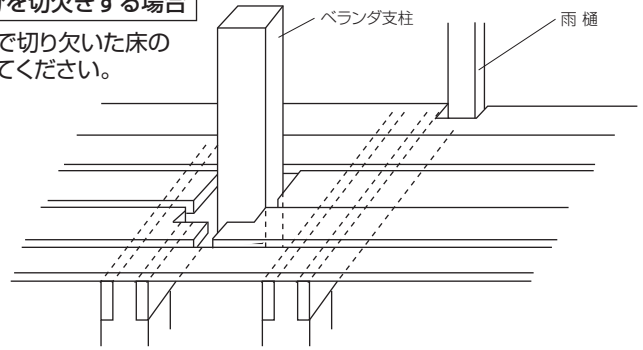

床のカットについて

床の一部を切欠きする場合

束と大引きで切り欠いた床の下を補強してください。