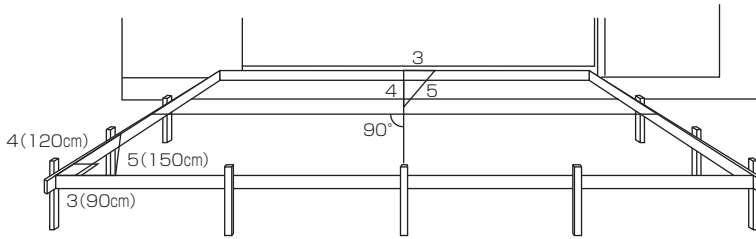

デッキ伏せ図基本条件

伏せ図 条件

- ①束柱ピッチ 1200mm以下
- ②大引きピッチ 860mm以下

〈施工手順〉

1 商品の確認

商品の数量・サイズが正しいか確認してください。

2 現場の確認

デッキを設置する場所の障害物（庭木、庭石、戸袋、室外機、雨樋）の位置、及び、地中配管の位置の確認をしてください。

3 水盛・墨出し・束石の設置

- ① 基本伏せ図などを参考にして、間口・出幅を決めて、前面・両側面に張梁を組んでください。
- ② 本体の中心の位置から、両側の端柱設置を決めてください。
※各コーナーの直角は、3・4・5方法等で割り出してください。
- ③ 前面・両側面から水糸で寸法出しをして、伏せ図を参照しながら束石の位置を決定してください。

注意

束石上面が水平になる様に設置してください。

- ④ 束石（現場調達品）を設置する場合は、下記納まり図を参考に、束石上面が水平になるように行ってください。