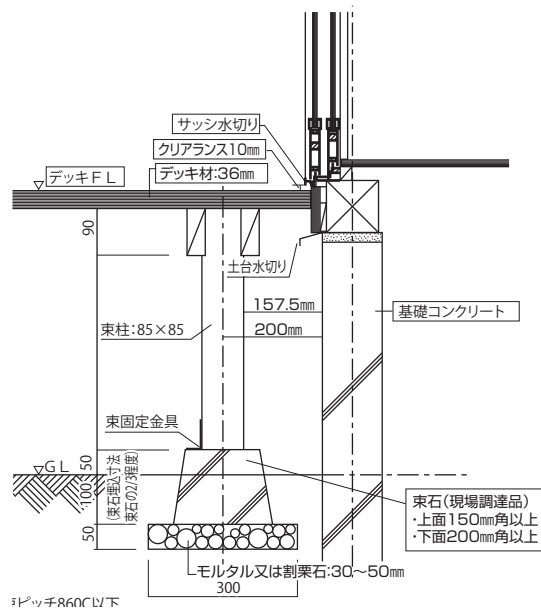

3 水盛・墨出し・束石の設置

- ① 基本伏せ図などを参考にして、間口・出幅を決めて、前面・両側面に張梁を組んでください。
- ② 本体の中心の位置から、両側の端柱設置を決めてください。
※各コーナーの直角は、3・4・5方法等で割り出してください。
- ③ 前面・両側面から水糸で寸法出しをして、伏せ図を参照しながら束石の位置を決定してください。

注意

束石上面が水平になる様に設置してください。

- ④ 束石（現場調達品）を設置する場合は、下記納まり図を参考に、束石上面が水平になるように行ってください。

【お願い】

束石設置作業が十分でないと基礎の沈みが生じる可能性があります。
上図のデッキ伏せ図基本条件内の寸法にて束柱・大引きは設置してください。

4 束柱の設置

(単位：mm)

- ① ③のデッキ基礎納まり図を参考に束柱の必要長さを割り出し、長さをカットしてください。
 ※長さカットは束柱の下側（欠き込みのない方）をカットしてください。

●束柱の長さ測定・カット

H寸法を測定してください。

●束柱の長さカット後の納まり