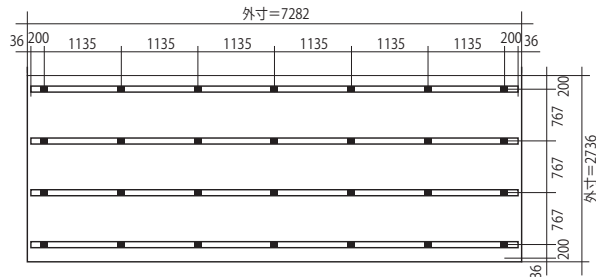

品名	サイズ	数量	品名	サイズ	数量
束柱	500×85×85	28	床板	1000×105×36	65
大引き	2700×90×36	24	床板	1800×105×36	65
			幕板	1900×105×36	4
			幕板	2800×136×36	2

奥行
3.6m
タイプ