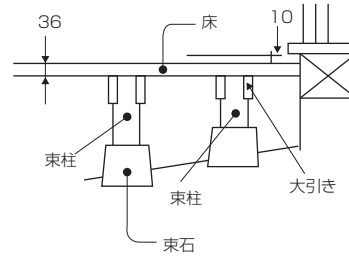

3 水盛・墨出し・束石の設置

- ① 基本伏せ図などを参考にして、間口・出幅を決めて、前面・両側面に張梁を組んでください。
- ② 本体の中心の位置から、両側の端柱設置を決めてください。
※各コーナーの直角は、3・4・5方法等で割り出してください。
- ③ 前面・両側面から水糸で寸法出しをして、伏せ図を参照しながら束石の位置を決定してください。

注意

束石上面が水平になる様に設置してください。

- ④ 束石（現場調達品）を設置する場合は、下記納まり図を参考に、束石上面が水平になるように行ってください。

【お願い】

束石設置作業が十分でないと基礎の沈みが生じる可能性があります。
上図のデッキ伏せ図基本条件内の寸法にて束柱・大引きは設置してください。

4 束柱の設置

(単位：mm)

- ① ③のデッキ基礎納まり図を参考に束柱の必要長さを割り出し、長さをカットしてください。
 ※長さカットは束柱の下側（欠き込みのない方）をカットしてください。

●束柱の長さ測定・カット

H寸法を測定してください。

●束柱の長さカット後の納まり

- ② 束柱を束石に設置する際、床伏せ図で外周になる束柱には束固定金具を使用するか、もしくは羽子板付束石（現場調達品）を使用し、束石と束柱を固定してください。

5 大引きの固定

(単位：mm)

大引きを連結する場合は、必ず束上で行ってください。

⚠ 注意

ウッドデッキは建物の壁及び庭の地面に固定金具等でしっかりと固定して下さい。さもないと傾いてウッドデッキが破損しやすくなったり、転倒してケガをする恐れがあります。