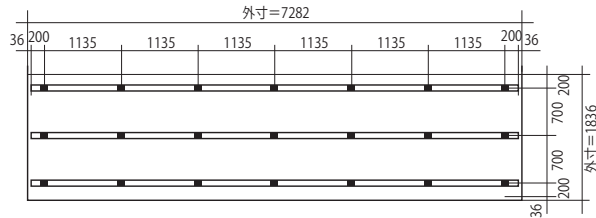

品名	サイズ	数量	品名	サイズ	数量
束柱	500×85×85	21	床板	1800×105×36	65
大引き	2700×90×36	18	幕板	1900×136×36	6

奥行
2.7m
タイプ