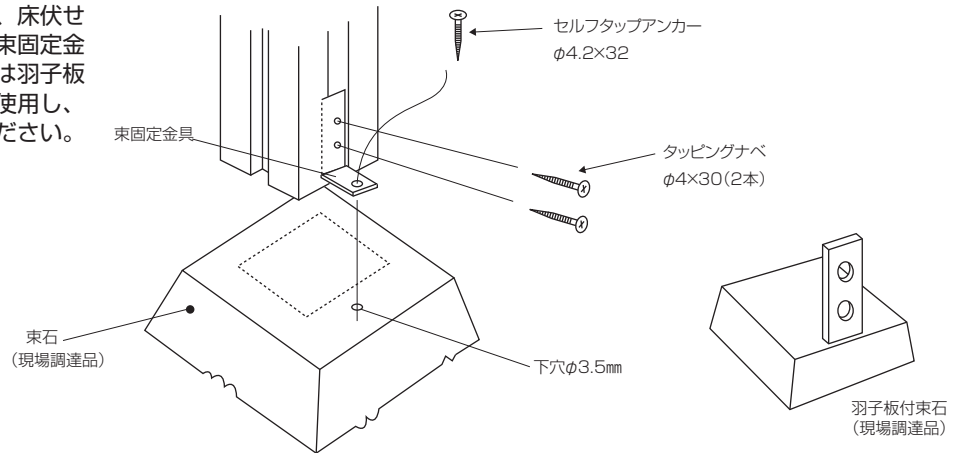

- ② 束柱を束石に設置する際、床伏せ図で外周になる束柱には束固定金具を使用するか、もしくは羽子板付束石（現場調達品）を使用し、束石と束柱を固定してください。