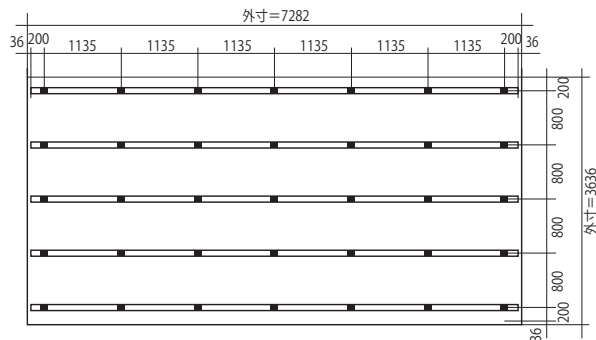

品名	サイズ	数量	品名	サイズ	数量
束柱	500×85×85	35	床板	1000×105×36	64
大引き	2700×90×36	30	床板	1800×105×36	99
			幕板	1900×136×36	8