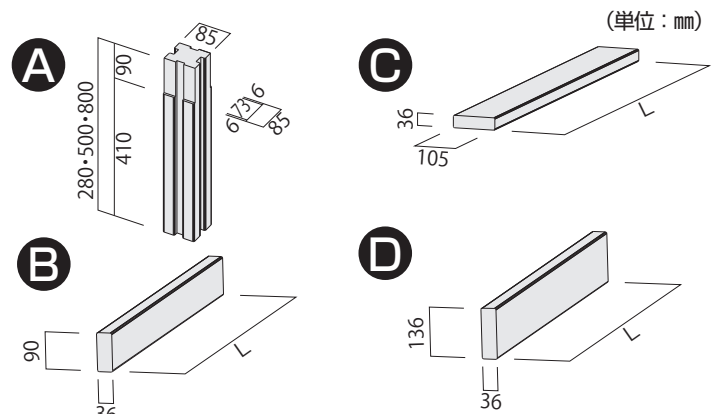

ケガ防止になります。

・切り粉を吸い込まないように注意してください。

部材を切断される時に特にお気を付けください。

・ささくれの有無を確認してください。

ささくれがある場合には、ヤスリやサンドペーパーで除去してください。

〈部材リスト〉

	部材名	サイズ	備考
A	束柱	280×85×85 500×85×85 800×85×85	
B	大引き	1450×90×36 1800×90×36 2400×90×36 2700×90×36	
C	床板	1000×105×36 1370×105×36 1800×105×36 2100×105×36	
D	幕板	1900×136×36 2800×136×36	
	束固定金具		4個入