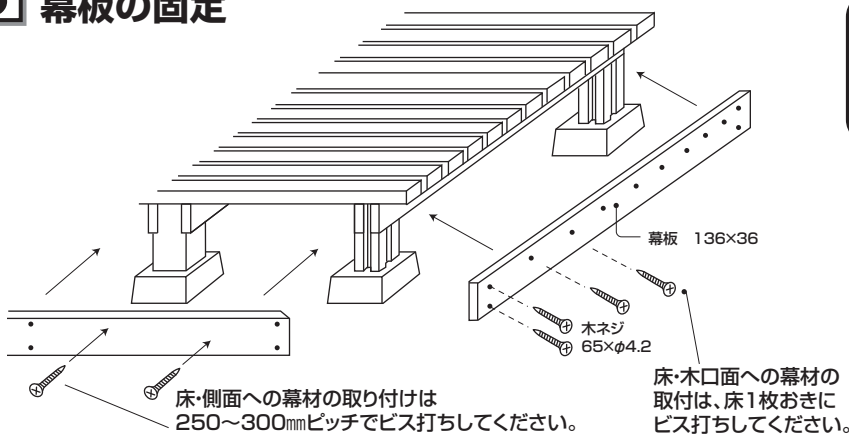

【お願い】

幕板を留めて固定する場合は、面取りを行ってください。

〈別売品〉

必要に応じて弊社別売品をご注文ください。

部材名	品番
木材保護塗料 0.7L	WEKT11-□
木材保護塗料 4.0L	WEKT12-□
デッキ材組立てビス 65×4.2φ (200本入)	WEKB21

〈施工終了後〉

使用説明書の手渡し

同梱の「使用説明書」を使用される方にお渡しください。使用される方が不在の際は、施主様に依頼するか製品に結び付ける等により必ず使用される方に届けられるようご配慮ねがいます。