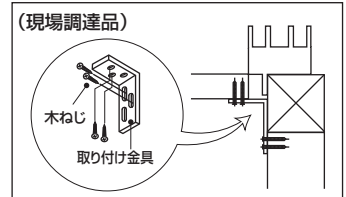

【お願い】

束石設置作業が十分でないと基礎の沈みが生じる可能性があります。
上図のデッキ伏せ図基本条件内の寸法にて束柱・大引きは設置してください。

4 束柱の設置

(単位：mm)

- ① ③のデッキ基礎納まり図を参考に束柱の必要長さを割り出し、長さをカットしてください。
 ※長さカットは束柱の下側（欠き込みのない方）をカットしてください。

●束柱の長さ測定・カット

H寸法を測定してください。

●束柱の長さカット後の納まり

- ② 束柱を束石に設置する際、床伏せ図で外周になる束柱には束固定金具を使用するか、もしくは羽子板付束石（現場調達品）を使用し、束石と束柱を固定してください。

5 大引きの固定

(単位：mm)

大引きを連結する場合は、必ず束上で行ってください。

⚠ 注意

ウッドデッキは建物の壁及び庭の地面に固定金具等でしっかりと固定して下さい。さもないと傾いてウッドデッキが破損しやすくなったり、転倒してケガをする恐れがあります。

6 床の仮並べ

(単位：mm)

床板間隔6.0mmにて床を仮並べしてください。

7 床の固定

(単位: mm)

ポイント

- 木口付近にビスを打つと木口割れする恐れがありますので、木口より50mm以上離して固定してください。
- 下穴を開けて垂直に固定してください。

床のカットについて