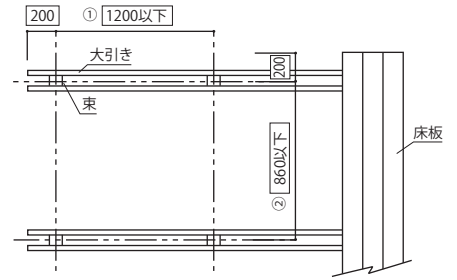

〈施工の概略〉

施工手順

作業のポイント

施工にあたっては、特殊な場合を除き、基本的には次の順序で行います。

① 商品の確認	●部材数 ●部材のサイズ ●塗装色
② 現場の確認	●障害物（庭木、庭石、戸袋、室外機、雨樋）の位置 ●地中配管の位置
③ 水盛・墨出し・束石の設置	●四隅角の高低差のバランス ●束石が水平となるように
④ 束柱の設置	●大引きを仮置きして水平を確認
⑤ 大引きの固定	●束柱の垂直確認
⑥ 床の仮並べ	●床板間隔6³/₈m ●サッシの水切りの下に入るように
⑦ 床の固定	●節、木口付近は下穴を開けて施工
⑧ 幕板の固定	●留め納め部分は面取りをしてください。

デッキ伏せ図基本条件

伏せ図 条件

- ①束柱ピッチ 1200mm以下
- ②大引きピッチ 860mm以下