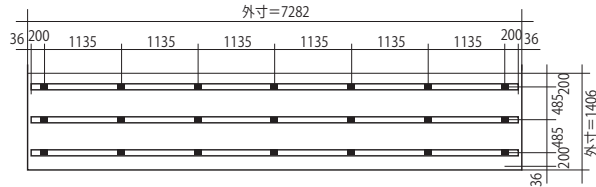

間口7mタイプ

(単位: mm)

奥行
1.0m
タイプ

品名	サイズ	数量	品名	サイズ	数量
束柱	500×85×85	14	床板	1000×105×36	65
大引き	2700×90×36	12	幕板	1900×136×36	6

奥行
1.4m
タイプ

品名	サイズ	数量	品名	サイズ	数量
束柱	500×85×85	21	床板	1370×105×36	65
大引き	2700×90×36	18	幕板	1900×136×36	6