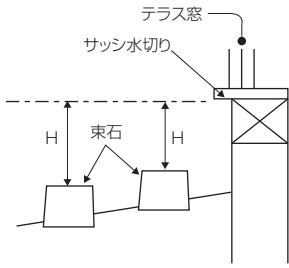

3 水盛・墨出し・束石の設置

- ① 基本伏せ図などを参考にして、間口・出幅を決めて、前面・両側面に張梁を組んでください。
- ② 本体の中心の位置から、両側の端柱設置を決めてください。
※各コーナーの直角は、3・4・5方法等で割り出してください。
- ③ 前面・両側面から水糸で寸法出しをして、伏せ図を参照しながら束石の位置を決定してください。

注意

束石上面が水平になる様に設置してください。

- ④ 束石（現場調達品）を設置する場合は、下記納まり図を参考に、束石上面が水平になるように行ってください。

【お願い】

束石設置作業が十分でないと基礎の沈みが生じる可能性があります。
上図のデッキ伏せ図基本条件内の寸法にて束柱・大引きは設置してください。

4 束柱の設置

(単位：mm)

- ① ③のデッキ基礎納まり図を参考に束柱の必要長さを割り出し、長さをカットしてください。
 ※長さカットは束柱の下側（欠き込みのない方）をカットしてください。

●束柱の長さ測定・カット

H寸法を測定してください。

●束柱の長さカット後の納まり

- ② 束柱を束石に設置する際、床伏せ図で外周になる束柱には束固定金具を使用するか、もしくは羽子板付束石（現場調達品）を使用し、束石と束柱を固定してください。

5 大引きの固定

(単位：mm)

大引きを連結する場合は、必ず束上で行ってください。

⚠ 注意

ウッドデッキは建物の壁及び庭の地面に固定金具等でしっかりと固定して下さい。さもないと傾いてウッドデッキが破損しやすくなったり、転倒してケガをする恐れがあります。