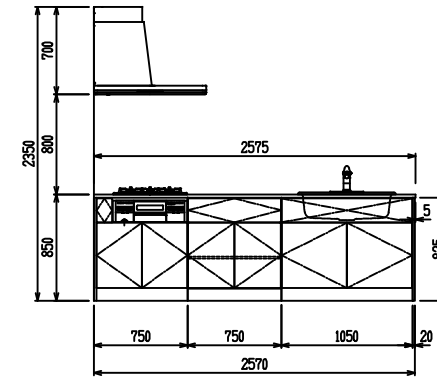

■ P型 人大 (G2・3・4) × Lシツク

(W2275)

(W2425)

(W2575)

(W2725)

フルスライド仕様

開き扉仕様

背面
リビング収納 + オープン棚