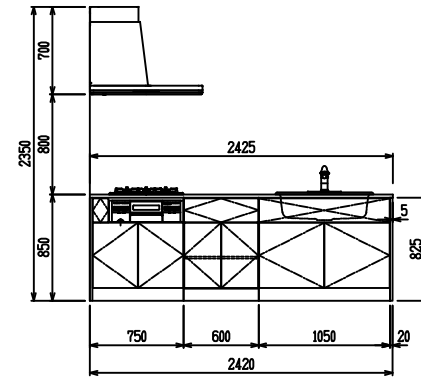

■ P型 人大 (G2・3・4) × Lシツク

(W2275)

(W2425)

(W2575)

(W2725)

フルスライド仕様

開き扉仕様

背面
リビング収納 + オープン棚