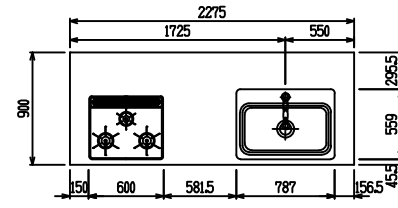

■ P型 人大 (G2・3・4) × Lシツク

(W2275)

(W2425)

(W2575)

(W2725)

フルスライド仕様

開き扉仕様

背面
リビング収納 + オープン棚