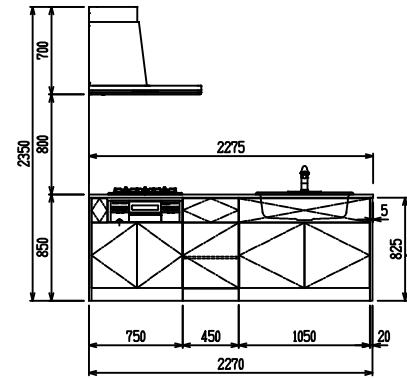

■ P型 人大 (G2・3・4) × Lシツク

(W2275)

(W2425)

(W2575)

(W2725)

フルスライド仕様

開き扉仕様

背面
リビング収納 + オープン棚