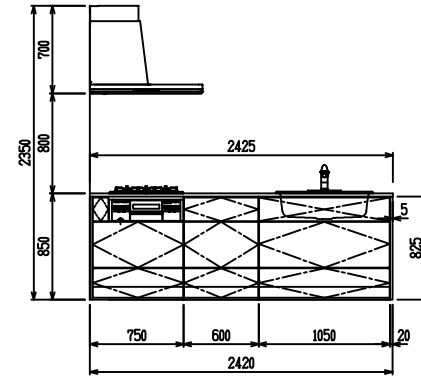

■ P型 人大 (G2・3・4) × Lシツク

(W2275)

(W2425)

(W2575)

(W2725)

フルスライド仕様

開き扉仕様

背面
リビング収納 + オープン棚