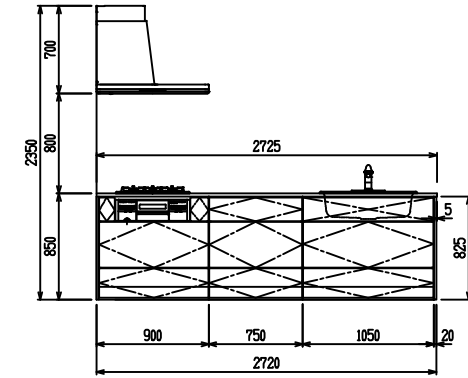

■ P型 人大 (G2・3・4) × Lシツク

(W2275)

(W2425)

(W2575)

(W2725)

フルスライド仕様

開き扉仕様

背面
リビング収納 + オープン棚