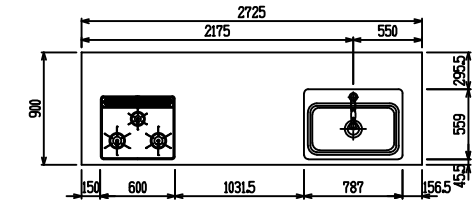

■ P型 人大 (G2・3・4) × Lシツク

(W2275)

(W2425)

(W2575)

(W2725)

フルスライド仕様

開き扉仕様

背面
リビング収納 + オープン棚