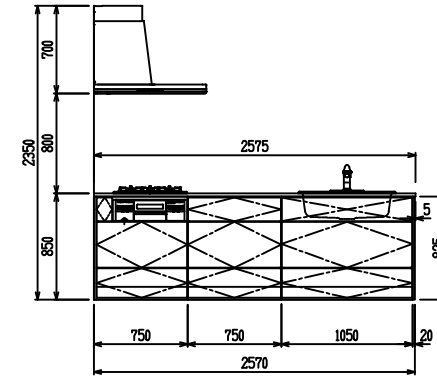

■ P型 人大 (G2・3・4) × Lシツク

(W2275)

(W2425)

(W2575)

(W2725)

フルスライド仕様

開き扉仕様

背面
リビング収納 + オープン棚