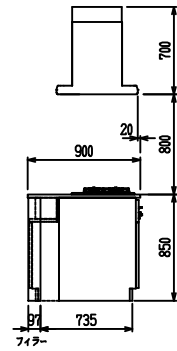

■ P型 人大 (G2・3・4) × Lシツク

(W2275)

(W2425)

(W2575)

(W2725)

フルスライド仕様

開き扉仕様

背面
リビング収納 + オープン棚