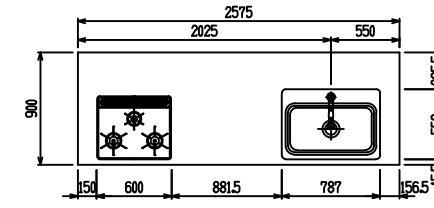

■ P型 人大 (G2・3・4) × Lシツク

(W2275)

(W2425)

(W2575)

(W2725)

フルスライド仕様

開き扉仕様

背面
リビング収納 + オープン棚