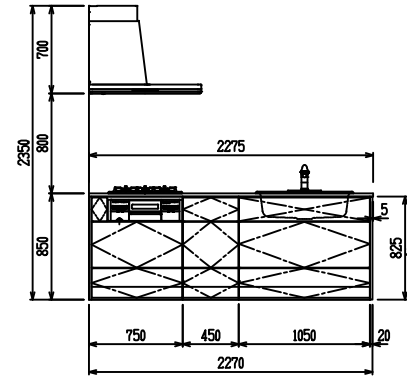

■ P型 人大 (G2・3・4) × Lシツク

(W2275)

(W2425)

(W2575)

(W2725)

フルスライド仕様

開き扉仕様

背面
リビング収納 + オープン棚