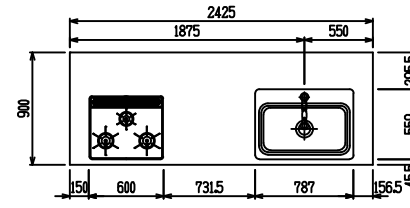

■ P型 人大 (G2・3・4) × Lシツク

(W2275)

(W2425)

(W2575)

(W2725)

フルスライド仕様

開き扉仕様

背面
リビング収納 + オープン棚