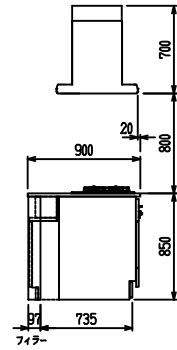

■ P型 人大 (G2・3・4) × Lシツク

(W2275)

(W2425)

(W2575)

(W2725)

フルスライド仕様

開き扉仕様

背面
リビング収納 + オープン棚