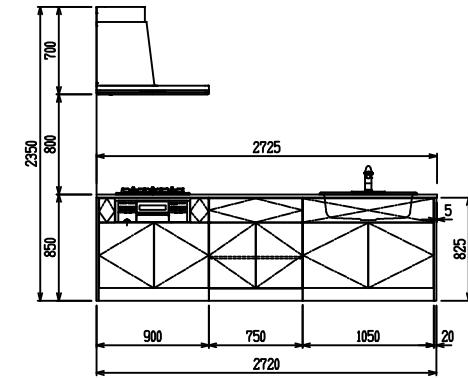

■ P型 人大 (G2・3・4) × Lシツク

(W2275)

(W2425)

(W2575)

(W2725)

フルスライド仕様

開き扉仕様

背面
リビング収納 + オープン棚