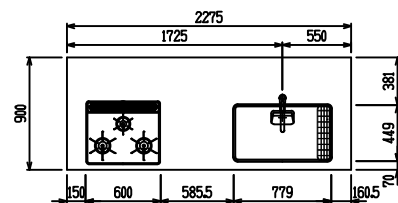

■ P型 人大 (G2・3・4) × 人大スクエアシソク

(W2275)

(W2425)

(W2575)

(W2725)

フルスライド仕様

開き扉仕様

背面
リビング収納 + オープン棚