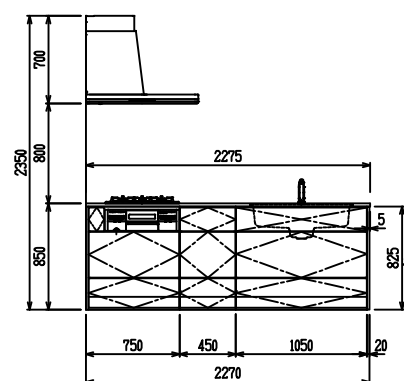

■ P型 人大 (G2・3・4) × 人大スクエアシソク

(W2275)

(W2425)

(W2575)

(W2725)

フルスライド仕様

開き扉仕様

背面
リビング収納 + オープン棚