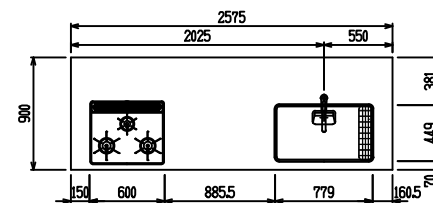

■ P型 人大 (G2・3・4) × 人大スクエアシソク

(W2275)

(W2425)

(W2575)

(W2725)

フルスライド仕様

開き扉仕様

背面
リビング収納 + オープン棚