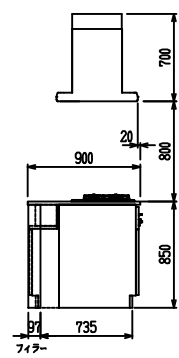

■ P型 人大 (G2・3・4) × 人大スクエアシソク

(W2275)

(W2425)

(W2575)

(W2725)

フルスライド仕様

開き扉仕様

背面
リビング収納 + オープン棚