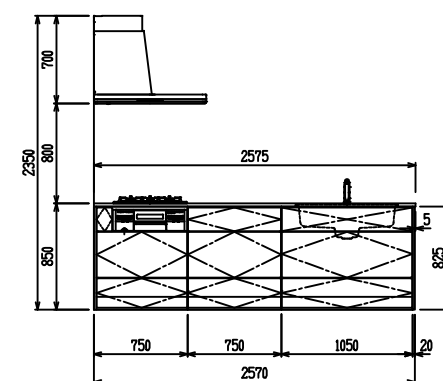

■ P型 人大 (G2・3・4) × 人大スクエアシソク

(W2275)

(W2425)

(W2575)

(W2725)

フルスライド仕様

開き扉仕様

背面
リビング収納 + オープン棚