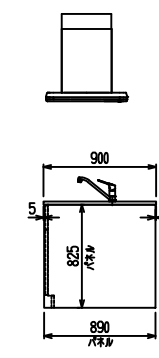

■ P型 人大 (G2・3・4) × 人大スクエアシソク

(W2275)

(W2425)

(W2575)

(W2725)

フルスライド仕様

開き扉仕様

背面
リビング収納 + オープン棚