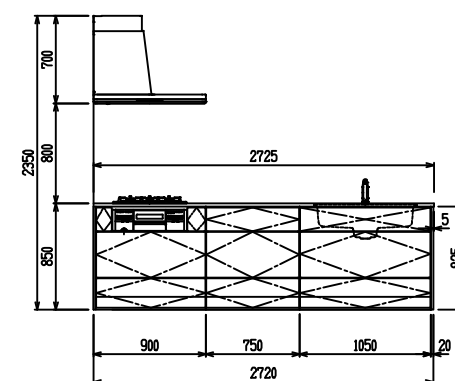

■ P型 人大 (G2・3・4) × 人大スクエアシソク

(W2275)

(W2425)

(W2575)

(W2725)

フルスライド仕様

開き扉仕様

背面
リビング収納 + オープン棚