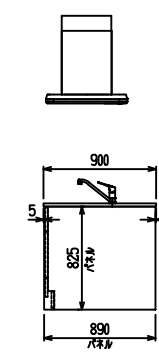

■ P型 人大 (G2・3・4) × 人大スクエアシソク

(W2275)

(W2425)

(W2575)

(W2725)

フルスライド仕様

開き扉仕様

背面
リビング収納 + オープン棚