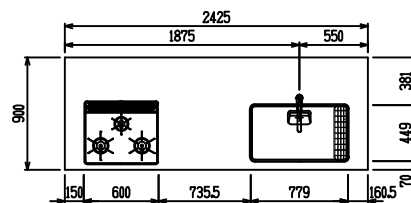

■ P型 人大 (G2・3・4) × 人大スクエアシソク

(W2275)

(W2425)

(W2575)

(W2725)

フルスライド仕様

開き扉仕様

背面
リビング収納 + オープン棚