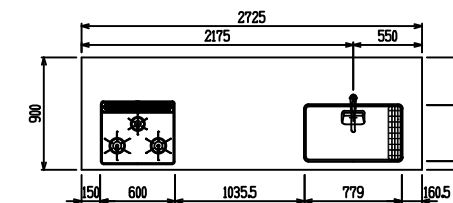

■ P型 人大 (G2・3・4) × 人大スクエアシソク

(W2275)

(W2425)

(W2575)

(W2725)

フルスライド仕様

開き扉仕様

背面
リビング収納 + オープン棚