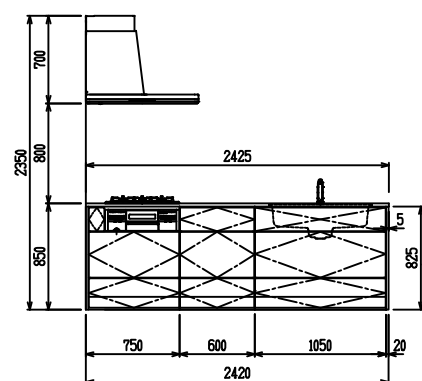

■ P型 人大 (G2・3・4) × 人大スクエアシソク

(W2275)

(W2425)

(W2575)

(W2725)

フルスライド仕様

開き扉仕様

背面
リビング収納 + オープン棚