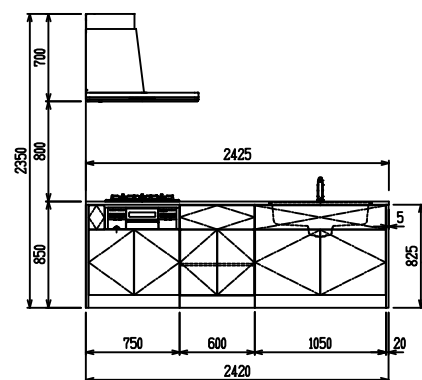

■ P型 人大 (G2・3・4) × 人大スクエアシソク

(W2275)

(W2425)

(W2575)

(W2725)

フルスライド仕様

開き扉仕様

背面
リビング収納 + オープン棚