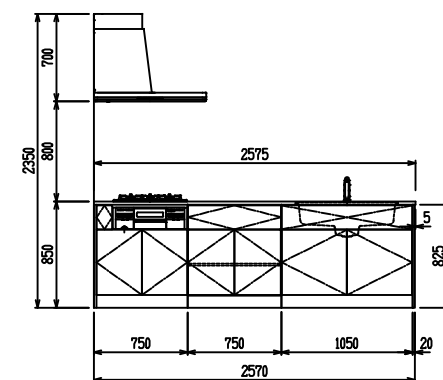

■ P型 人大 (G2・3・4) × 人大スクエアシソク

(W2275)

(W2425)

(W2575)

(W2725)

フルスライド仕様

開き扉仕様

背面
リビング収納 + オープン棚