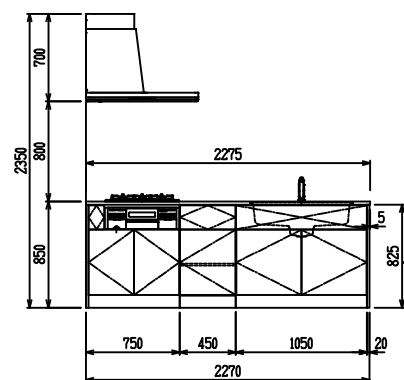

■ P型 人大 (G2・3・4) × 人大スクエアシソク

(W2275)

(W2425)

(W2575)

(W2725)

フルスライド仕様

開き扉仕様

背面
リビング収納 + オープン棚