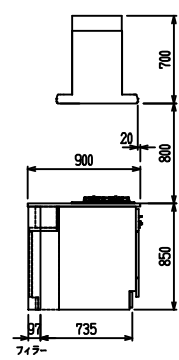

■ P型 人大 (G2・3・4) × 人大スクエアシソク

(W2275)

(W2425)

(W2575)

(W2725)

フルスライド仕様

開き扉仕様

背面
リビング収納 + オープン棚