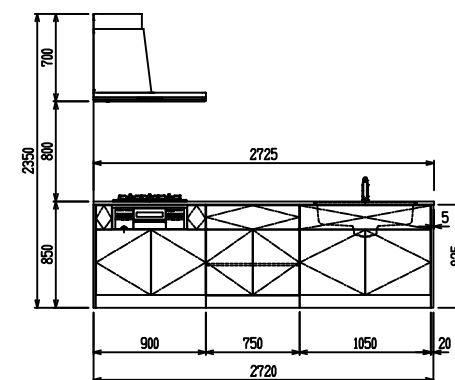

■ P型 人大 (G2・3・4) × 人大スクエアシソク

(W2275)

(W2425)

(W2575)

(W2725)

フルスライド仕様

開き扉仕様

背面
リビング収納 + オープン棚