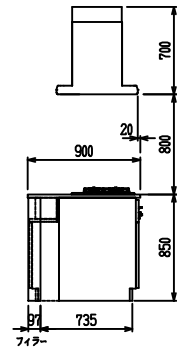

■ P型 人大 (G2・3・4) X ステンスクエアマルチシック

(W2275)

(W2425)

(W2575)

(W2725)

フルスライド仕様

開き扉仕様

背面  
リビング収納 + オープン棚