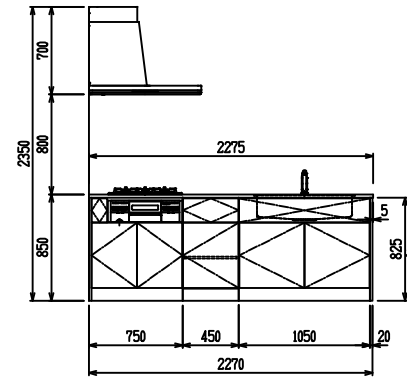

■ P型 人大 (G2・3・4) X ステンスクエアマルチシック

(W2275)

(W2425)

(W2575)

(W2725)

フルスライド仕様

開き扉仕様

背面  
リビング収納 + オープン棚