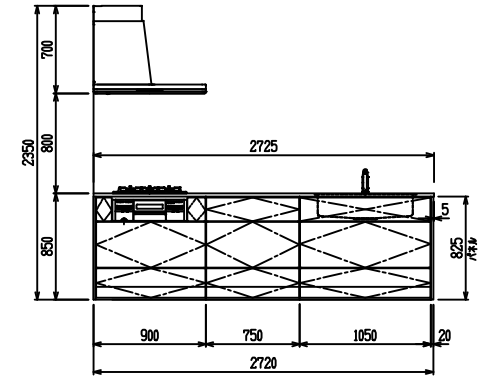

■ P型 人大 (G2・3・4) X ステンスクエアマルチシック

(W2275)

(W2425)

(W2575)

(W2725)

フルスライド仕様

開き扉仕様

背面  
リビング収納 + オープン棚