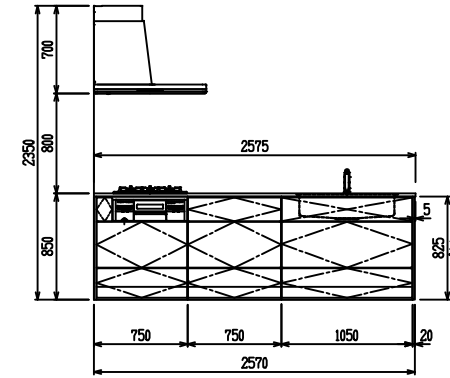

■ P型 人大 (G2・3・4) X ステンスクエアマルチシック

(W2275)

(W2425)

(W2575)

(W2725)

フルスライド仕様

開き扉仕様

背面  
リビング収納 + オープン棚