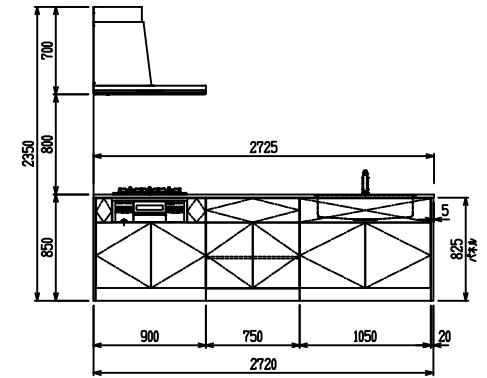

■ P型 人大 (G2・3・4) X ステンスクエアマルチシック

(W2275)

(W2425)

(W2575)

(W2725)

フルスライド仕様

開き扉仕様

背面  
リビング収納 + オープン棚