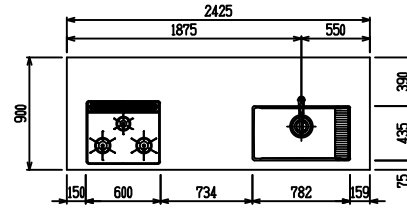

■ P型 人大 (G2・3・4) X ステンスクエアマルチシック

(W2275)

(W2425)

(W2575)

(W2725)

フルスライド仕様

開き扉仕様

背面  
リビング収納 + オープン棚