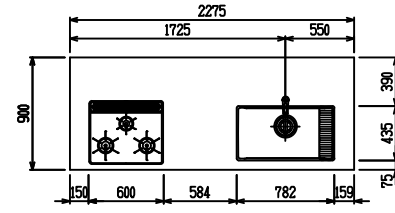

■ P型 人大 (G2・3・4) X ステンスクエアマルチシック

(W2275)

(W2425)

(W2575)

(W2725)

フルスライド仕様

開き扉仕様

背面  
リビング収納 + オープン棚