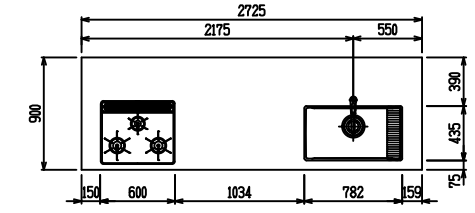

■ P型 人大 (G2・3・4) X ステンスクエアマルチシック

(W2275)

(W2425)

(W2575)

(W2725)

フルスライド仕様

開き扉仕様

背面  
リビング収納 + オープン棚