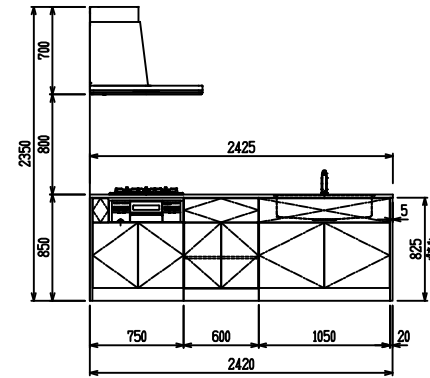

■ P型 人大 (G2・3・4) X ステンスクエアマルチシック

(W2275)

(W2425)

(W2575)

(W2725)

フルスライド仕様

開き扉仕様

背面  
リビング収納 + オープン棚