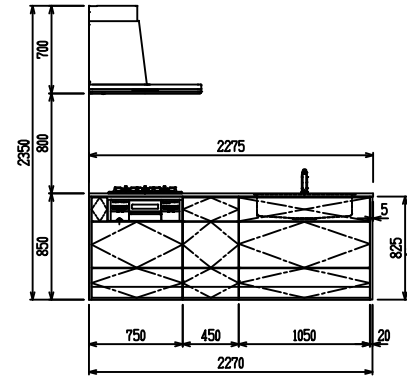

■ P型 人大 (G2・3・4) X ステンスクエアマルチシック

(W2275)

(W2425)

(W2575)

(W2725)

フルスライド仕様

開き扉仕様

背面  
リビング収納 + オープン棚