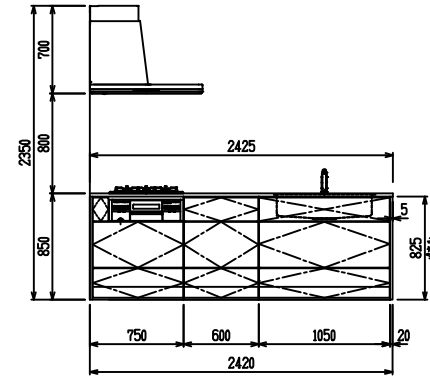

■ P型 人大 (G2・3・4) X ステンスクエアマルチシック

(W2275)

(W2425)

(W2575)

(W2725)

フルスライド仕様

開き扉仕様

背面  
リビング収納 + オープン棚