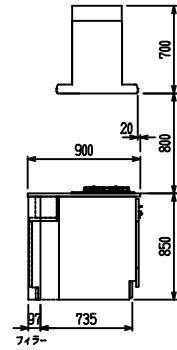

■ P型 人大 (G2・3・4) X ステンスクエアマルチシック

(W2275)

(W2425)

(W2575)

(W2725)

フルスライド仕様

開き扉仕様

背面  
リビング収納 + オープン棚