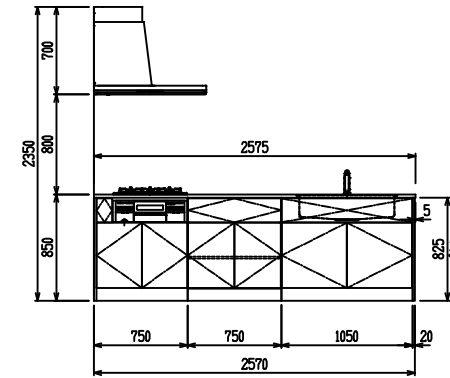

■ P型 人大 (G2・3・4) X ステンスクエアマルチシック

(W2275)

(W2425)

(W2575)

(W2725)

フルスライド仕様

開き扉仕様

背面  
リビング収納 + オープン棚