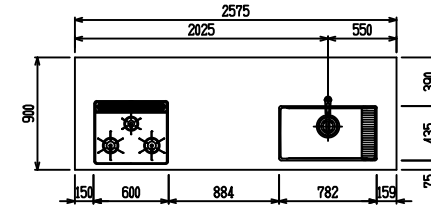

■ P型 人大 (G2・3・4) X ステンスクエアマルチシック

(W2275)

(W2425)

(W2575)

(W2725)

フルスライド仕様

開き扉仕様

背面  
リビング収納 + オープン棚