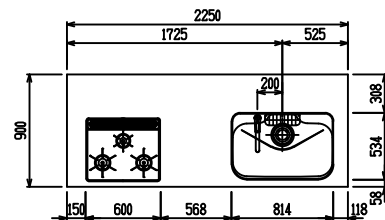

■ P型 人大 (G2・3) × エンボス [シツク]

(W2275)

(W2425)

(W2575)

(W2725)

フルスライド仕様

開き扉仕様

背面  
リビング収納 + オープン棚