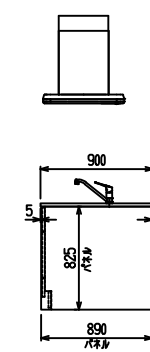

■ P型 人大 (G2・3) × エンボス [シツク]

(W2275)

(W2425)

(W2575)

(W2725)

フルスライド仕様

開き扉仕様

背面  
リビング収納 + オープン棚