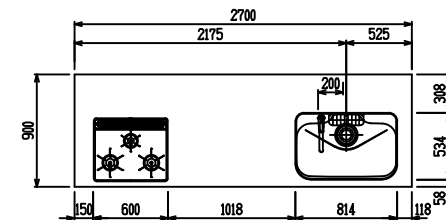

■ P型 人大 (G2・3) × エンボス [シツク]

(W2275)

(W2425)

(W2575)

(W2725)

フルスライド仕様

開き扉仕様

背面  
リビング収納 + オープン棚