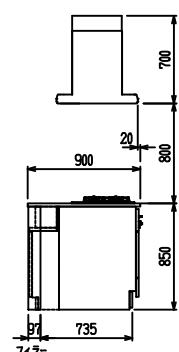

■ P型 人大 (G2・3) × エンボス [シツク]

(W2275)

(W2425)

(W2575)

(W2725)

フルスライド仕様

開き扉仕様

背面  
リビング収納 + オープン棚