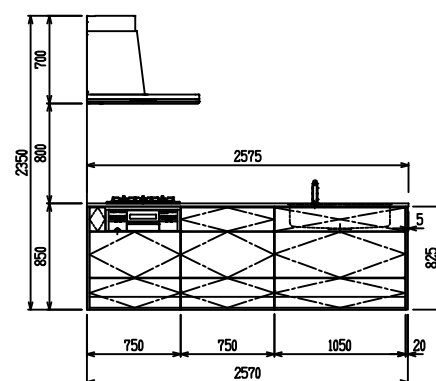

■ P型 人大 (G2・3) × エンボス [シツク]

(W2275)

(W2425)

(W2575)

(W2725)

フルスライド仕様

開き扉仕様

背面  
リビング収納 + オープン棚