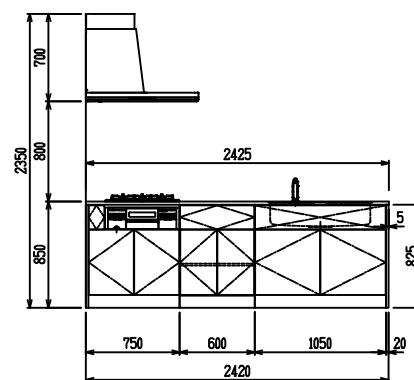

■ P型 人大 (G2・3) × エンボス [シツク]

(W2275)

(W2425)

(W2575)

(W2725)

フルスライド仕様

開き扉仕様

背面  
リビング収納 + オープン棚