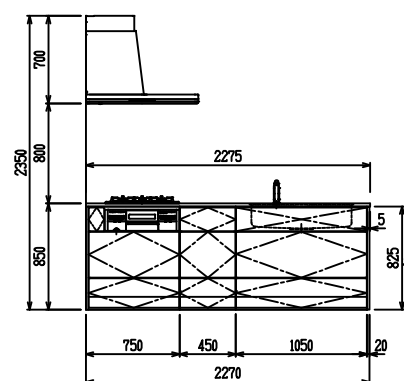

■ P型 人大 (G2・3) × エンボス [シツク]

(W2275)

(W2425)

(W2575)

(W2725)

フルスライド仕様

開き扉仕様

背面  
リビング収納 + オープン棚