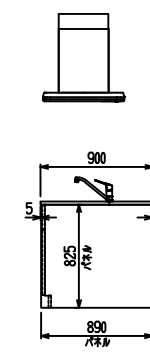

■ P型 人大 (G2・3) × エンボス [シツク]

(W2275)

(W2425)

(W2575)

(W2725)

フルスライド仕様

開き扉仕様

背面  
リビング収納 + オープン棚