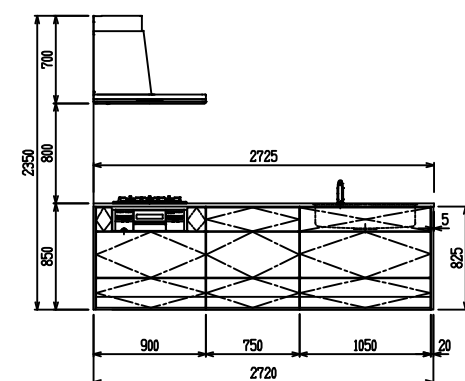

■ P型 人大 (G2・3) × エンボス [シツク]

(W2275)

(W2425)

(W2575)

(W2725)

フルスライド仕様

開き扉仕様

背面  
リビング収納 + オープン棚