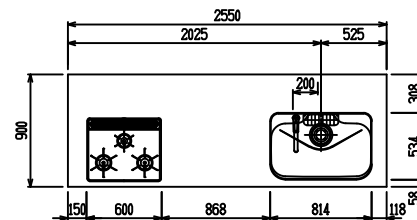

■ P型 人大 (G2・3) × エンボス [シツク]

(W2275)

(W2425)

(W2575)

(W2725)

フルスライド仕様

開き扉仕様

背面  
リビング収納 + オープン棚