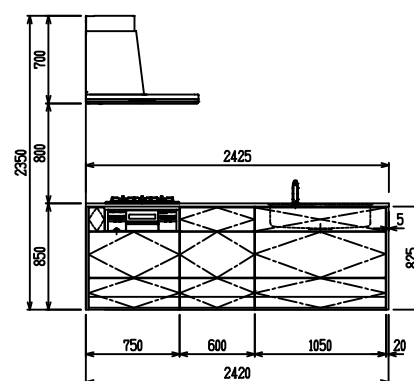

■ P型 人大 (G2・3) × エンボス [シツク]

(W2275)

(W2425)

(W2575)

(W2725)

フルスライド仕様

開き扉仕様

背面  
リビング収納 + オープン棚