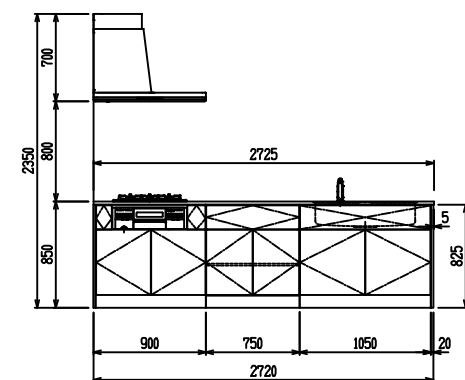

■ P型 人大 (G2・3) × エンボス [シツク]

(W2275)

(W2425)

(W2575)

(W2725)

フルスライド仕様

開き扉仕様

背面  
リビング収納 + オープン棚