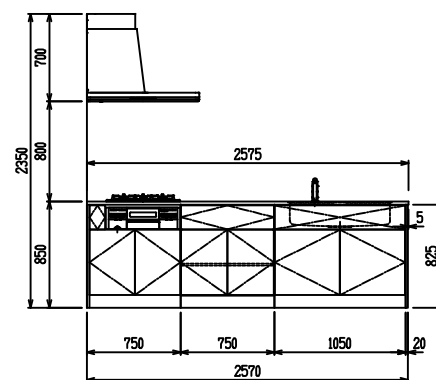

■ P型 人大 (G2・3) × エンボス [シツク]

(W2275)

(W2425)

(W2575)

(W2725)

フルスライド仕様

開き扉仕様

背面  
リビング収納 + オープン棚