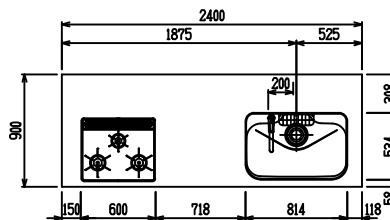

■ P型 人大 (G2・3) × エンボス [シツク]

(W2275)

(W2425)

(W2575)

(W2725)

フルスライド仕様

開き扉仕様

背面  
リビング収納 + オープン棚