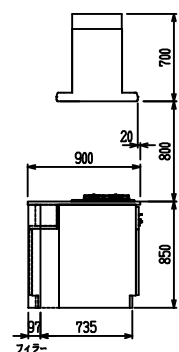

■ P型 人大 (G2・3) × エンボス [シツク]

(W2275)

(W2425)

(W2575)

(W2725)

フルスライド仕様

開き扉仕様

背面  
リビング収納 + オープン棚