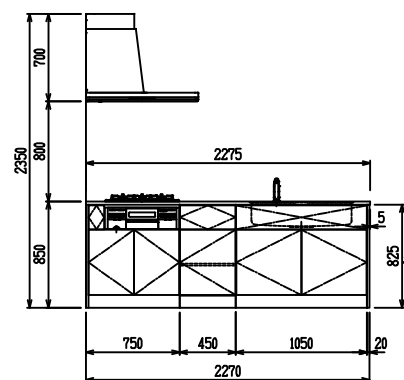

■ P型 人大 (G2・3) × エンボス [シツク]

(W2275)

(W2425)

(W2575)

(W2725)

フルスライド仕様

開き扉仕様

背面  
リビング収納 + オープン棚