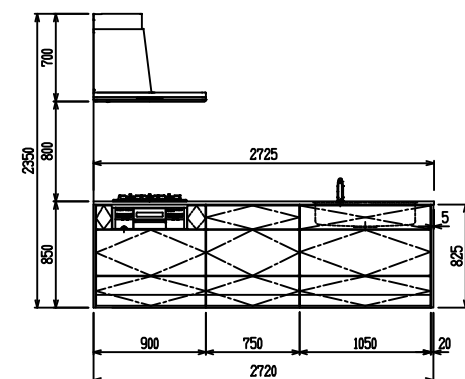

■ P型 人大 (G2・3) × Iシック

(W2275)

(W2425)

(W2575)

(W2725)

フルスライド仕様

開き扉仕様

背面
リビング収納 + オープン棚