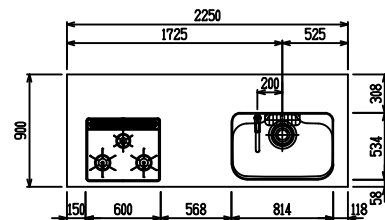

■ P型 人大 (G2・3) × Iシック

(W2275)

(W2425)

(W2575)

(W2725)

フルスライド仕様

開き扉仕様

背面
リビング収納 + オープン棚