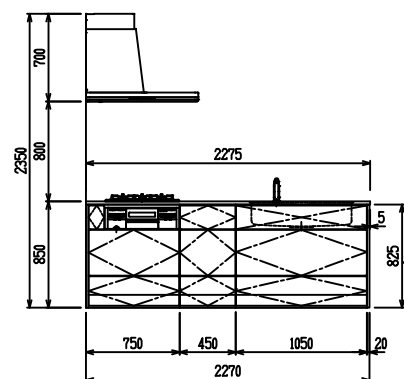

■ P型 人大 (G2・3) × Iシック

(W2275)

(W2425)

(W2575)

(W2725)

フルスライド仕様

開き扉仕様

背面
リビング収納 + オープン棚