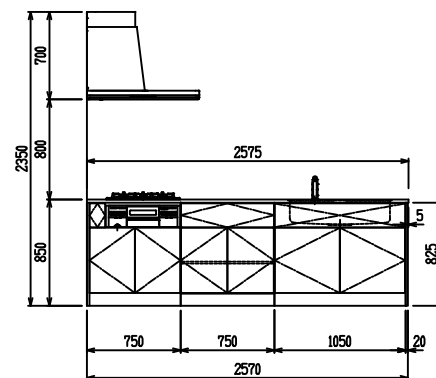

■ P型 人大 (G2・3) × Iシック

(W2275)

(W2425)

(W2575)

(W2725)

フルスライド仕様

開き扉仕様

背面
リビング収納 + オープン棚