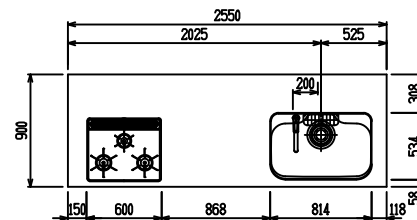

■ P型 人大 (G2・3) × Iシック

(W2275)

(W2425)

(W2575)

(W2725)

フルスライド仕様

開き扉仕様

背面
リビング収納 + オープン棚