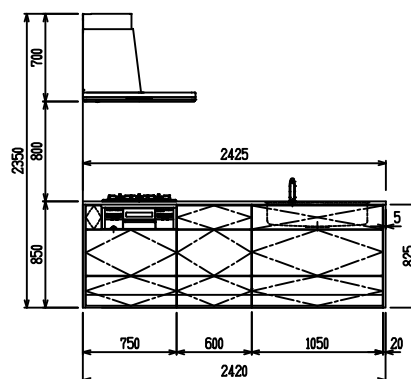

■ P型 人大 (G2・3) × Iシック

(W2275)

(W2425)

(W2575)

(W2725)

フルスライド仕様

開き扉仕様

背面
リビング収納 + オープン棚