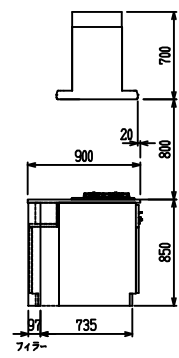

■ P型 人大 (G2・3) × Iシック

(W2275)

(W2425)

(W2575)

(W2725)

フルスライド仕様

開き扉仕様

背面
リビング収納 + オープン棚