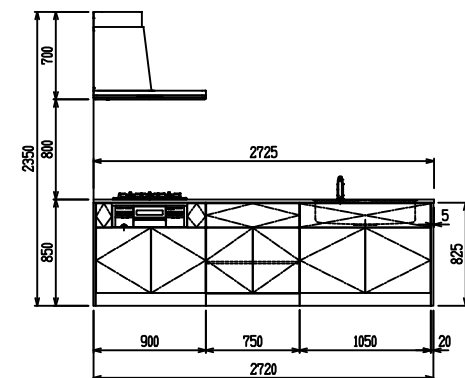

■ P型 人大 (G2・3) × Iシック

(W2275)

(W2425)

(W2575)

(W2725)

フルスライド仕様

開き扉仕様

背面
リビング収納 + オープン棚