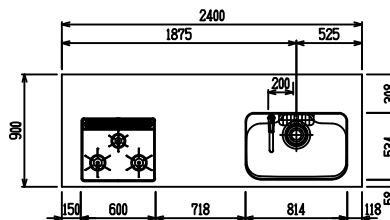

■ P型 人大 (G2・3) × Iシック

(W2275)

(W2425)

(W2575)

(W2725)

フルスライド仕様

開き扉仕様

背面
リビング収納 + オープン棚