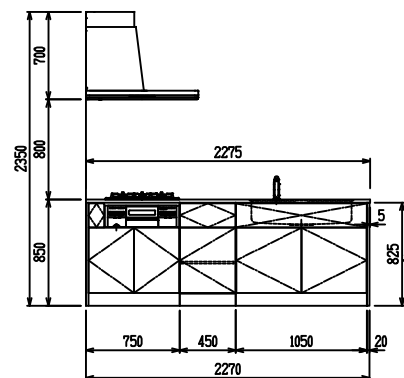

■ P型 人大 (G2・3) × Iシック

(W2275)

(W2425)

(W2575)

(W2725)

フルスライド仕様

開き扉仕様

背面
リビング収納 + オープン棚