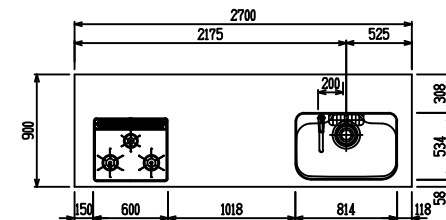

■ P型 人大 (G2・3) × Iシック

(W2275)

(W2425)

(W2575)

(W2725)

フルスライド仕様

開き扉仕様

背面
リビング収納 + オープン棚