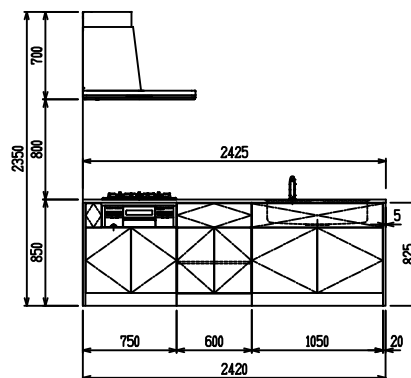

■ P型 人大 (G2・3) × Iシック

(W2275)

(W2425)

(W2575)

(W2725)

フルスライド仕様

開き扉仕様

背面
リビング収納 + オープン棚