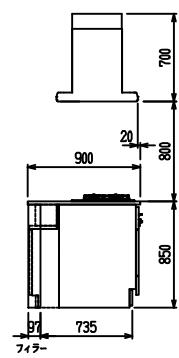

■ P型 人大 (G2・3) × Iシック

(W2275)

(W2425)

(W2575)

(W2725)

フルスライド仕様

開き扉仕様

背面
リビング収納 + オープン棚