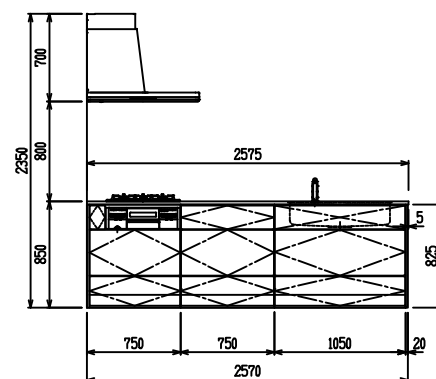

■ P型 人大 (G2・3) × Iシック

(W2275)

(W2425)

(W2575)

(W2725)

フルスライド仕様

開き扉仕様

背面
リビング収納 + オープン棚