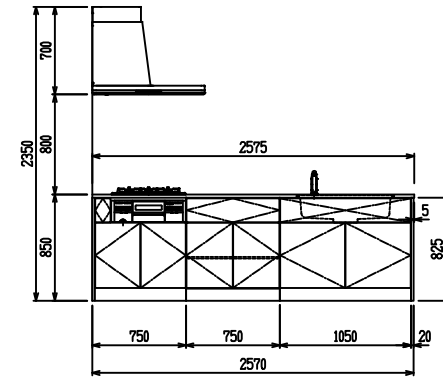

■ P型 人大 (フォルテ) X フォルテシソク

(W2275)

(W2425)

(W2575)

(W2725)

フルスライド仕様

開き扉仕様

背面
リビング収納 + オープン棚