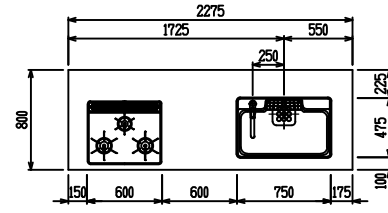

■ P型 人大 (フォルテ) X フォルテシソク

(W2275)

(W2425)

(W2575)

(W2725)

フルスライド仕様

開き扉仕様

背面
リビング収納 + オープン棚