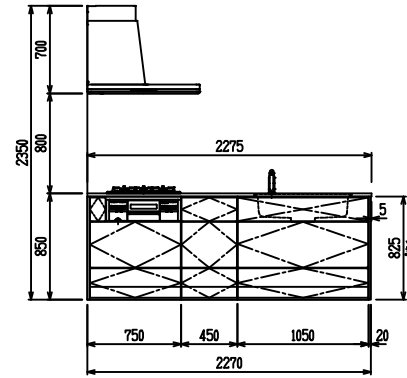

■ P型 人大 (フォルテ) X フォルテシソク

(W2275)

(W2425)

(W2575)

(W2725)

フルスライド仕様

開き扉仕様

背面
リビング収納 + オープン棚