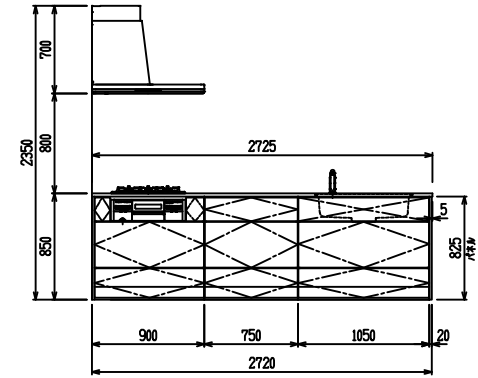

■ P型 人大 (フォルテ) X フォルテシソク

(W2275)

(W2425)

(W2575)

(W2725)

フルスライド仕様

開き扉仕様

背面
リビング収納 + オープン棚