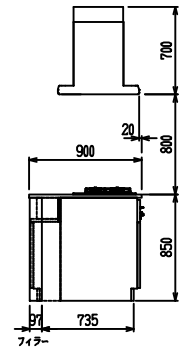

■ P型 人大 (フォルテ) X フォルテシソク

(W2275)

(W2425)

(W2575)

(W2725)

フルスライド仕様

開き扉仕様

背面
リビング収納 + オープン棚