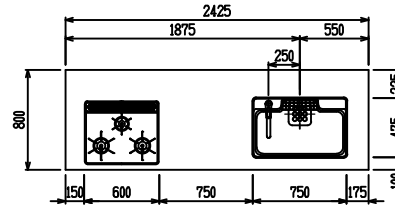

■ P型 人大 (フォルテ) X フォルテシソク

(W2275)

(W2425)

(W2575)

(W2725)

フルスライド仕様

開き扉仕様

背面
リビング収納 + オープン棚