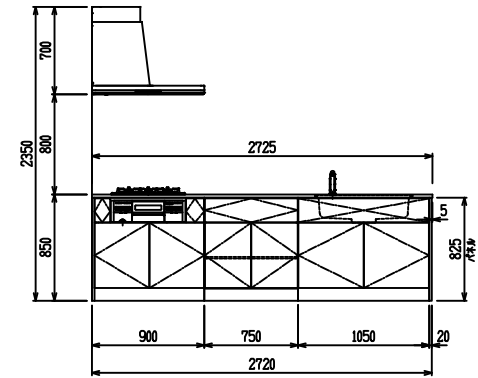

■ P型 人大 (フォルテ) X フォルテシソク

(W2275)

(W2425)

(W2575)

(W2725)

フルスライド仕様

開き扉仕様

背面
リビング収納 + オープン棚