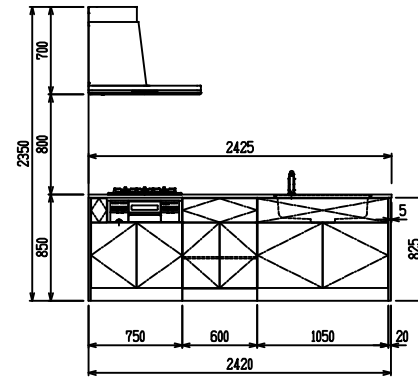

■ P型 人大 (フォルテ) X フォルテシソク

(W2275)

(W2425)

(W2575)

(W2725)

フルスライド仕様

開き扉仕様

背面
リビング収納 + オープン棚