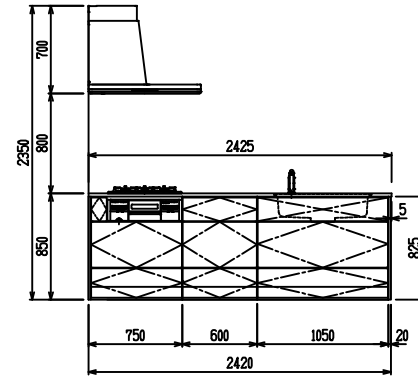

■ P型 人大 (フォルテ) X フォルテシソク

(W2275)

(W2425)

(W2575)

(W2725)

フルスライド仕様

開き扉仕様

背面
リビング収納 + オープン棚