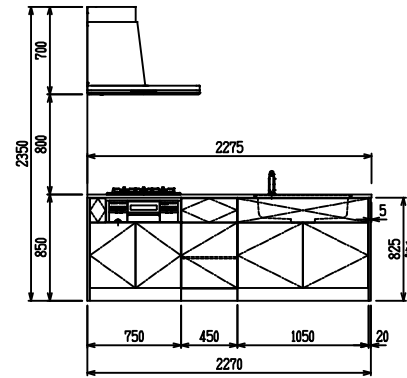

■ P型 人大 (フォルテ) X フォルテシソク

(W2275)

(W2425)

(W2575)

(W2725)

フルスライド仕様

開き扉仕様

背面
リビング収納 + オープン棚