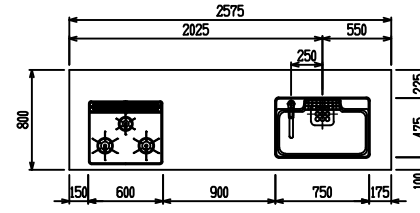

■ P型 人大 (フォルテ) X フォルテシソク

(W2275)

(W2425)

(W2575)

(W2725)

フルスライド仕様

開き扉仕様

背面
リビング収納 + オープン棚