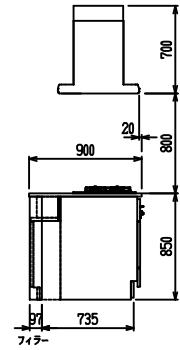

■ P型 人大 (フォルテ) X フォルテシソク

(W2275)

(W2425)

(W2575)

(W2725)

フルスライド仕様

開き扉仕様

背面
リビング収納 + オープン棚