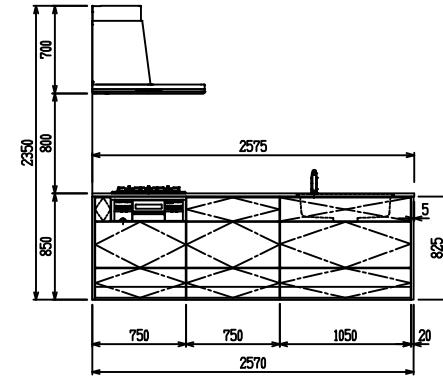

■ P型 人大 (フォルテ) X フォルテシソク

(W2275)

(W2425)

(W2575)

(W2725)

フルスライド仕様

開き扉仕様

背面
リビング収納 + オープン棚