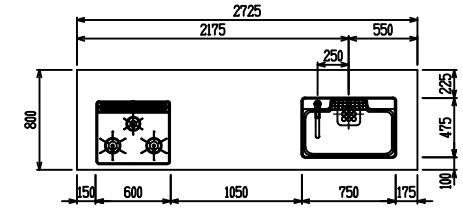

■ P型 人大 (フォルテ) X フォルテシソク

(W2275)

(W2425)

(W2575)

(W2725)

フルスライド仕様

開き扉仕様

背面
リビング収納 + オープン棚