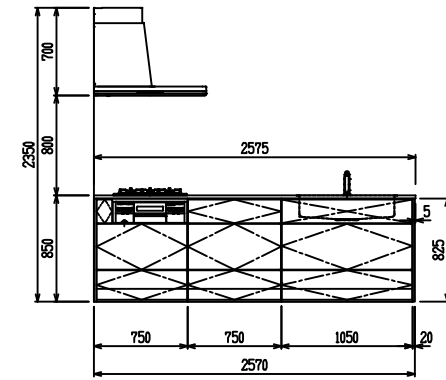

■ P型 ステン(G2・3) X ステンスクエアマルチシック

(W2275)

(W2425)

(W2575)

(W2725)

フルスライド仕様

開き扉仕様

背面  
リビング収納 + オープン棚