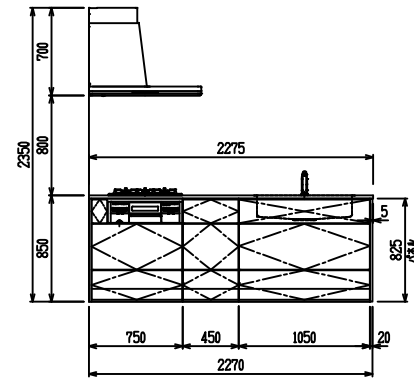

■ P型 ステン(G2・3) X ステンスクエアマルチシック

(W2275)

(W2425)

(W2575)

(W2725)

フルスライド仕様

開き扉仕様

背面  
リビング収納 + オープン棚