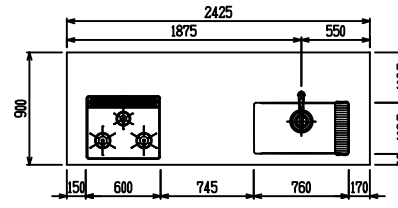

■ P型 ステン(G2・3) X ステンスクエアマルチシック

(W2275)

(W2425)

(W2575)

(W2725)

フルスライド仕様

開き扉仕様

背面  
リビング収納 + オープン棚