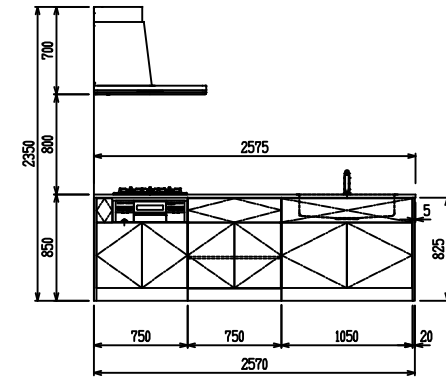

■ P型 ステン(G2・3) X ステンスクエアマルチシック

(W2275)

(W2425)

(W2575)

(W2725)

フルスライド仕様

開き扉仕様

背面  
リビング収納 + オープン棚