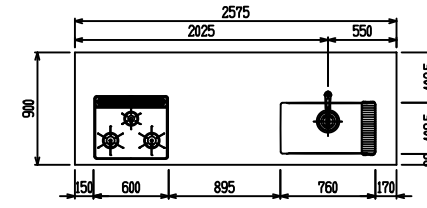

■ P型 ステン(G2・3) X ステンスクエアマルチシック

(W2275)

(W2425)

(W2575)

(W2725)

フルスライド仕様

開き扉仕様

背面  
リビング収納 + オープン棚