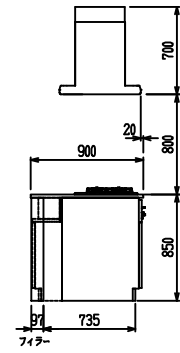

■ P型 ステン(G2・3) X ステンスクエアマルチシック

(W2275)

(W2425)

(W2575)

(W2725)

フルスライド仕様

開き扉仕様

背面  
リビング収納 + オープン棚