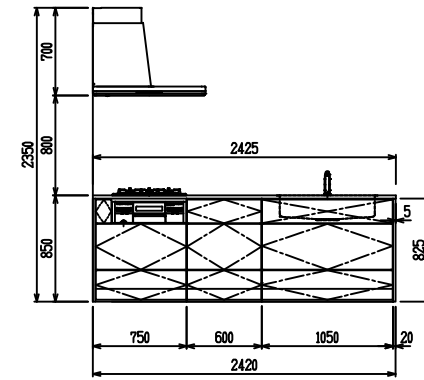

■ P型 ステン(G2・3) X ステンスクエアマルチシック

(W2275)

(W2425)

(W2575)

(W2725)

フルスライド仕様

開き扉仕様

背面  
リビング収納 + オープン棚