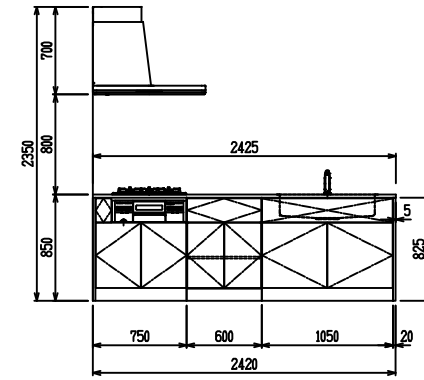

■ P型 ステン(G2・3) X ステンスクエアマルチシック

(W2275)

(W2425)

(W2575)

(W2725)

フルスライド仕様

開き扉仕様

背面  
リビング収納 + オープン棚