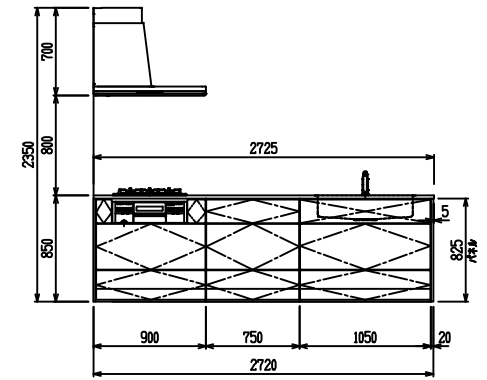

■ P型 ステン(G2・3) X ステンスクエアマルチシック

(W2275)

(W2425)

(W2575)

(W2725)

フルスライド仕様

開き扉仕様

背面  
リビング収納 + オープン棚