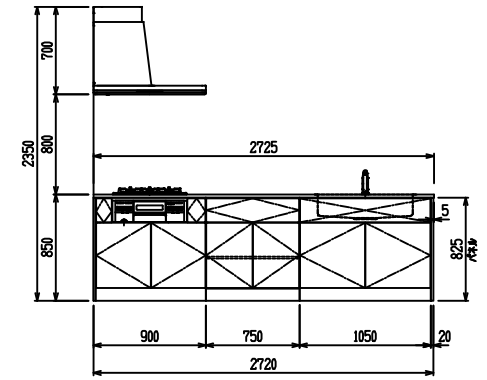

■ P型 ステン(G2・3) X ステンスクエアマルチシック

(W2275)

(W2425)

(W2575)

(W2725)

フルスライド仕様

開き扉仕様

背面  
リビング収納 + オープン棚