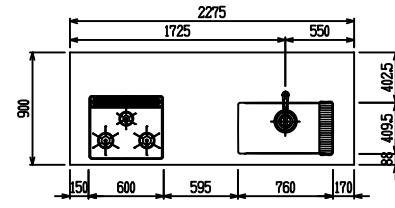

■ P型 ステン(G2・3) X ステンスクエアマルチシック

(W2275)

(W2425)

(W2575)

(W2725)

フルスライド仕様

開き扉仕様

背面  
リビング収納 + オープン棚