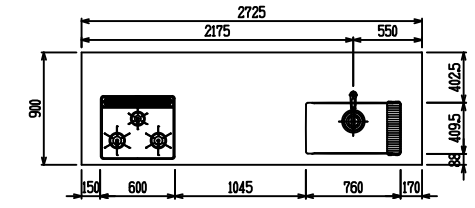

■ P型 ステン(G2・3) X ステンスクエアマルチシック

(W2275)

(W2425)

(W2575)

(W2725)

フルスライド仕様

開き扉仕様

背面  
リビング収納 + オープン棚