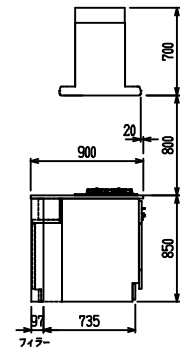

■ P型 ステン(G2・3) X ステンスクエアマルチシック

(W2275)

(W2425)

(W2575)

(W2725)

フルスライド仕様

開き扉仕様

背面  
リビング収納 + オープン棚