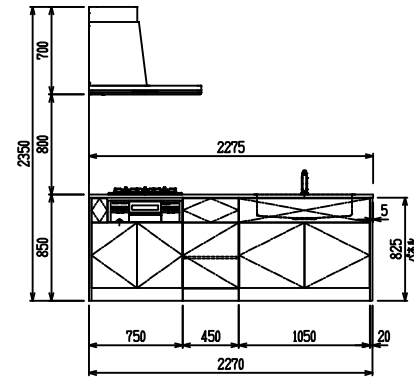

■ P型 ステン(G2・3) X ステンスクエアマルチシック

(W2275)

(W2425)

(W2575)

(W2725)

フルスライド仕様

開き扉仕様

背面  
リビング収納 + オープン棚