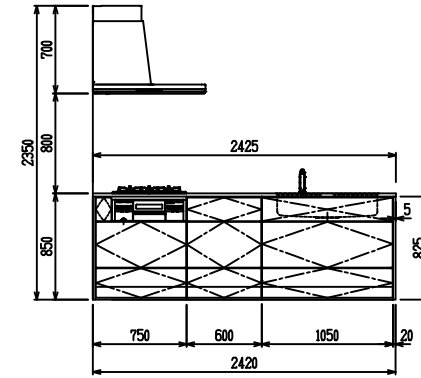

■ P型 ステン(G2・3) X エンボス[シソク]

(W2275)

(W2425)

(W2575)

(W2725)

フルスライド仕様

開き扉仕様

背面  
リビング収納 + オープン棚