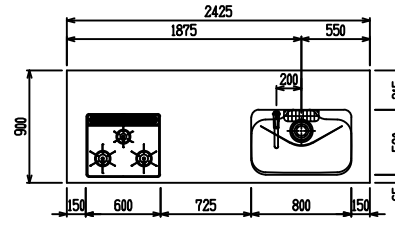

■ P型 ステン(G2・3) X エンボス[シソク]

(W2275)

(W2425)

(W2575)

(W2725)

フルスライド仕様

開き扉仕様

背面  
リビング収納 + オープン棚