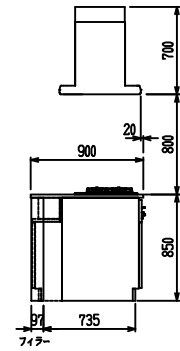

■ P型 ステン(G2・3) X エンボス[シソク]

(W2275)

(W2425)

(W2575)

(W2725)

フルスライド仕様

開き扉仕様

背面  
リビング収納 + オープン棚