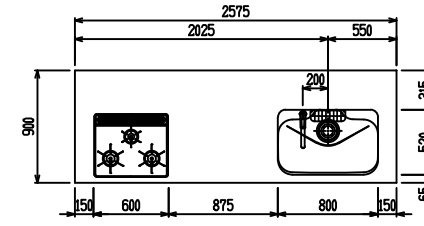

■ P型 ステン(G2・3) X エンボス[シソク]

(W2275)

(W2425)

(W2575)

(W2725)

フルスライド仕様

開き扉仕様

背面  
リビング収納 + オープン棚