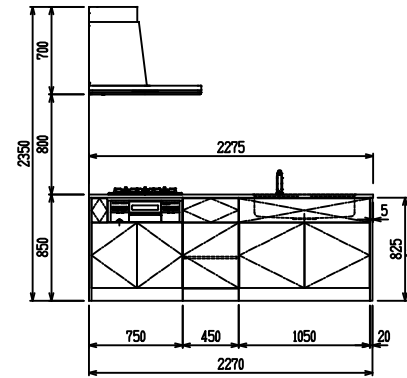

■ P型 ステン(G2・3) X エンボス[シソク]

(W2275)

(W2425)

(W2575)

(W2725)

フルスライド仕様

開き扉仕様

背面  
リビング収納 + オープン棚