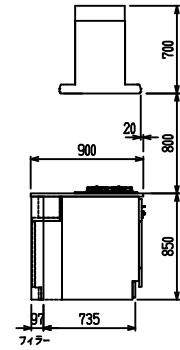

■ P型 ステン(G2・3) X エンボス[シソク]

(W2275)

(W2425)

(W2575)

(W2725)

フルスライド仕様

開き扉仕様

背面  
リビング収納 + オープン棚