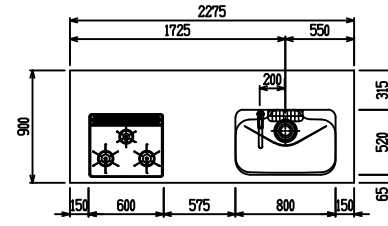

■ P型 ステン(G2・3) X エンボス[シソク]

(W2275)

(W2425)

(W2575)

(W2725)

フルスライド仕様

開き扉仕様

背面  
リビング収納 + オープン棚