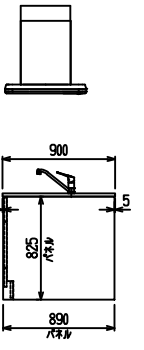

■ P型 ステン(G2・3) X エンボス[シソク]

(W2275)

(W2425)

(W2575)

(W2725)

フルスライド仕様

開き扉仕様

背面  
リビング収納 + オープン棚