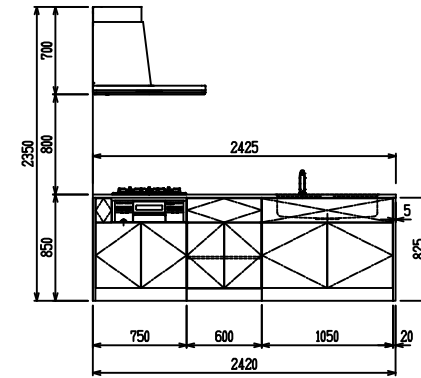

■ P型 ステン(G2・3) X エンボス[シソク]

(W2275)

(W2425)

(W2575)

(W2725)

フルスライド仕様

開き扉仕様

背面  
リビング収納 + オープン棚