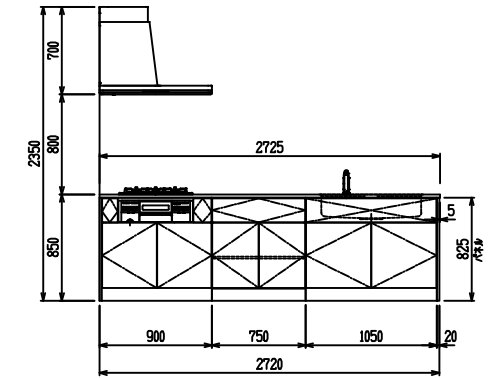

■ P型 ステン(G2・3) X エンボス[シソク]

(W2275)

(W2425)

(W2575)

(W2725)

フルスライド仕様

開き扉仕様

背面  
リビング収納 + オープン棚