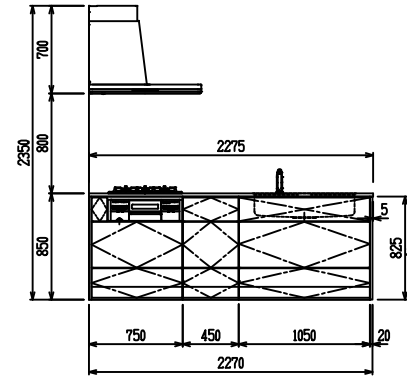

■ P型 ステン(G2・3) X エンボス[シソク]

(W2275)

(W2425)

(W2575)

(W2725)

フルスライド仕様

開き扉仕様

背面  
リビング収納 + オープン棚