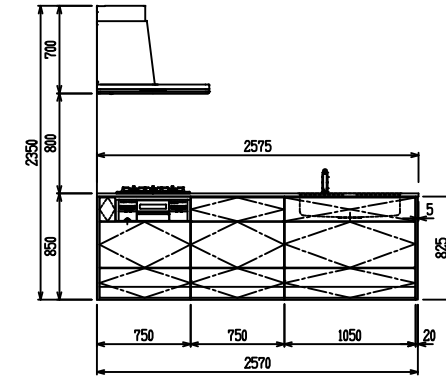

■ P型 ステン(G2・3) X エンボス[シソク]

(W2275)

(W2425)

(W2575)

(W2725)

フルスライド仕様

開き扉仕様

背面  
リビング収納 + オープン棚