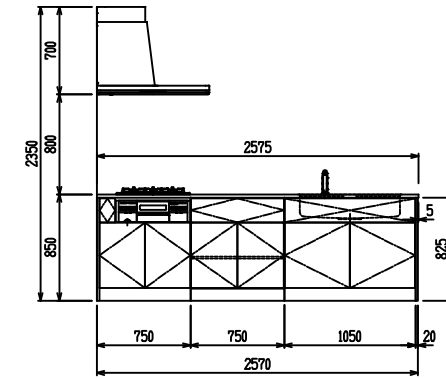

■ P型 ステン(G2・3) X エンボス[シソク]

(W2275)

(W2425)

(W2575)

(W2725)

フルスライド仕様

開き扉仕様

背面  
リビング収納 + オープン棚