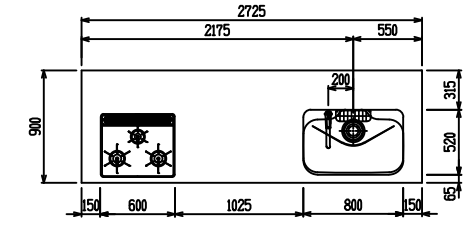

■ P型 ステン(G2・3) X エンボス[シソク]

(W2275)

(W2425)

(W2575)

(W2725)

フルスライド仕様

開き扉仕様

背面  
リビング収納 + オープン棚