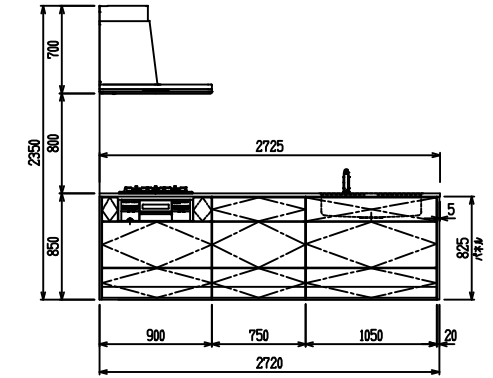

■ P型 ステン(G2・3) X エンボス[シソク]

(W2275)

(W2425)

(W2575)

(W2725)

フルスライド仕様

開き扉仕様

背面  
リビング収納 + オープン棚