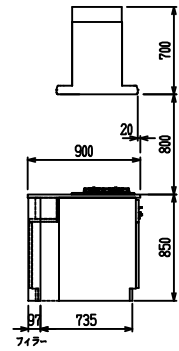

■ P型 ステン(G2・3) × [シック

(W2275)

(W2425)

(W2575)

(W2725)

フルスライド仕様

開き扉仕様

背面
リビング収納 + オープン棚