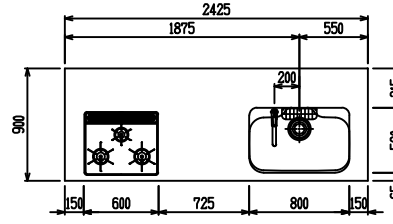

■ P型 ステン(G2・3) × [シック

(W2275)

(W2425)

(W2575)

(W2725)

フルスライド仕様

開き扉仕様

背面
リビング収納 + オープン棚