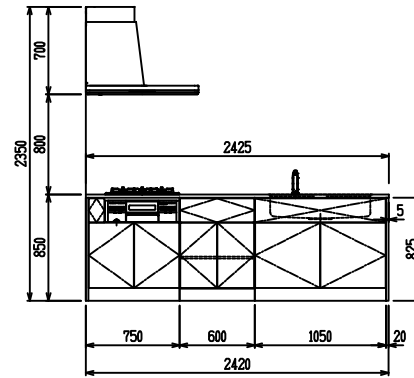

■ P型 ステン(G2・3) × [シック

(W2275)

(W2425)

(W2575)

(W2725)

フルスライド仕様

開き扉仕様

背面
リビング収納 + オープン棚