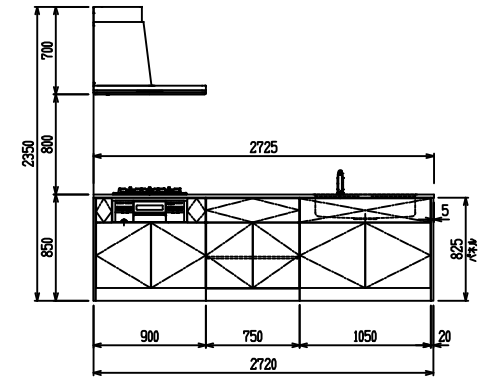

■ P型 ステン(G2・3) × [シック

(W2275)

(W2425)

(W2575)

(W2725)

フルスライド仕様

開き扉仕様

背面
リビング収納 + オープン棚