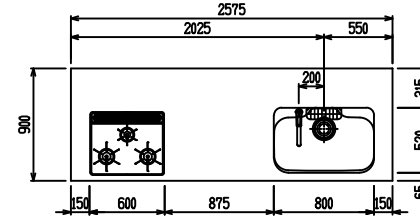

■ P型 ステン(G2・3) × [シック

(W2275)

(W2425)

(W2575)

(W2725)

フルスライド仕様

開き扉仕様

背面
リビング収納 + オープン棚