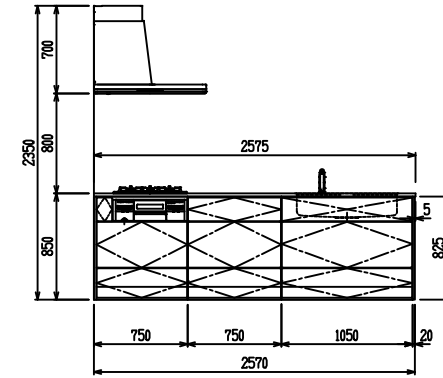

■ P型 ステン(G2・3) × [シック

(W2275)

(W2425)

(W2575)

(W2725)

フルスライド仕様

開き扉仕様

背面
リビング収納 + オープン棚