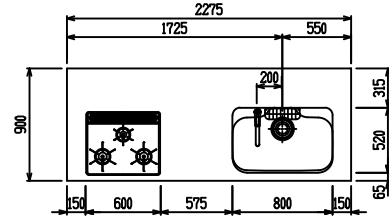

■ P型 ステン(G2・3) × [シック

(W2275)

(W2425)

(W2575)

(W2725)

フルスライド仕様

開き扉仕様

背面
リビング収納 + オープン棚