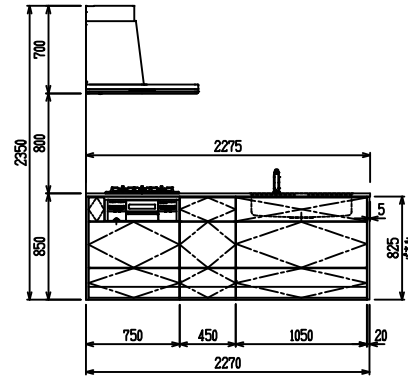

■ P型 ステン(G2・3) × [シック

(W2275)

(W2425)

(W2575)

(W2725)

フルスライド仕様

開き扉仕様

背面
リビング収納 + オープン棚