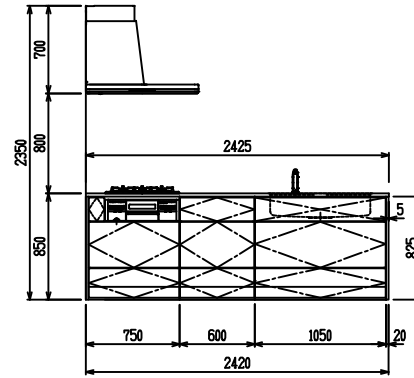

■ P型 ステン(G2・3) × [シック

(W2275)

(W2425)

(W2575)

(W2725)

フルスライド仕様

開き扉仕様

背面
リビング収納 + オープン棚