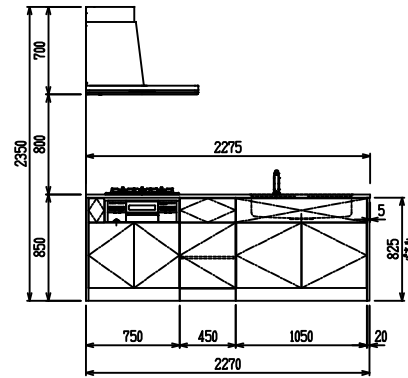

■ P型 ステン(G2・3) × [シック

(W2275)

(W2425)

(W2575)

(W2725)

フルスライド仕様

開き扉仕様

背面
リビング収納 + オープン棚