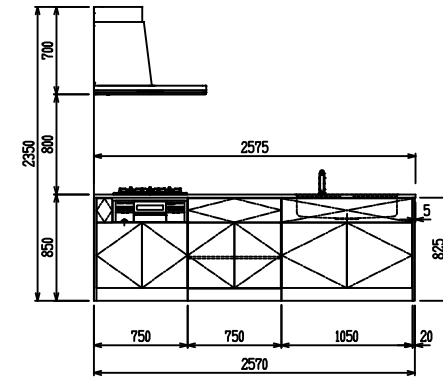

■ P型 ステン(G2・3) × [シック

(W2275)

(W2425)

(W2575)

(W2725)

フルスライド仕様

開き扉仕様

背面
リビング収納 + オープン棚