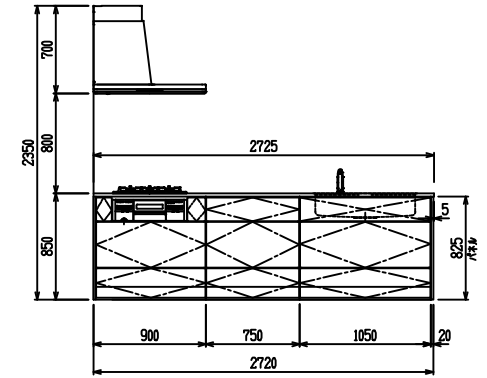

■ P型 ステン(G2・3) × [シック

(W2275)

(W2425)

(W2575)

(W2725)

フルスライド仕様

開き扉仕様

背面
リビング収納 + オープン棚