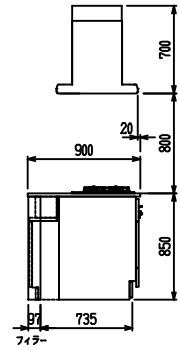

■ P型 ステン(G2・3) × [シック

(W2275)

(W2425)

(W2575)

(W2725)

フルスライド仕様

開き扉仕様

背面
リビング収納 + オープン棚