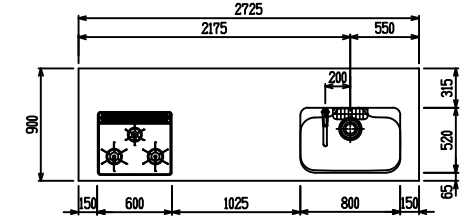

■ P型 ステン(G2・3) × [シック

(W2275)

(W2425)

(W2575)

(W2725)

フルスライド仕様

開き扉仕様

背面
リビング収納 + オープン棚