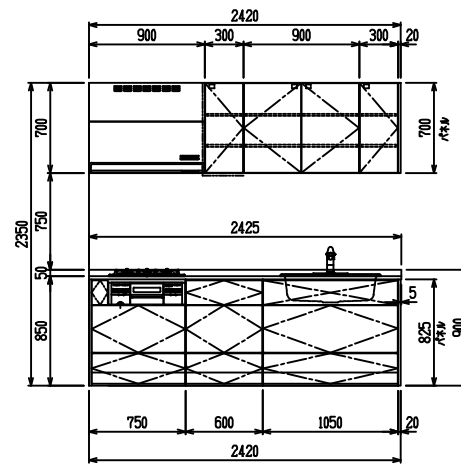

■ I型 エンジニアドストーン(フィオレストーン) × Lシンク

(W2275)

(W2425)

(W2575)

(W2725)

フルスライド仕様

開き扉仕様