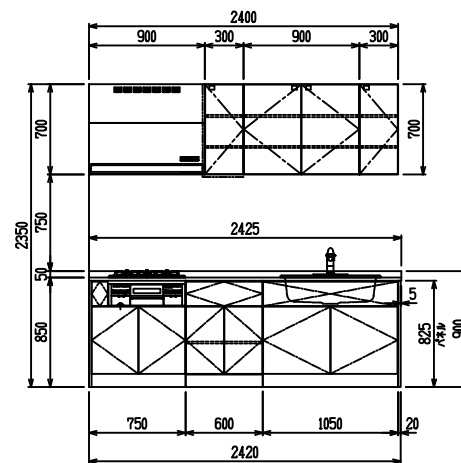

■ I型 エンジニアドストーン(フィオレストーン) × Lシンク

(W2275)

(W2425)

(W2575)

(W2725)

フルスライド仕様

開き扉仕様