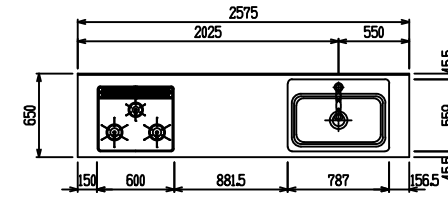

■ I型 エンジニアドストーン(フィオレストーン) × Lシンク

(W2275)

(W2425)

(W2575)

(W2725)

フルスライド仕様

開き扉仕様