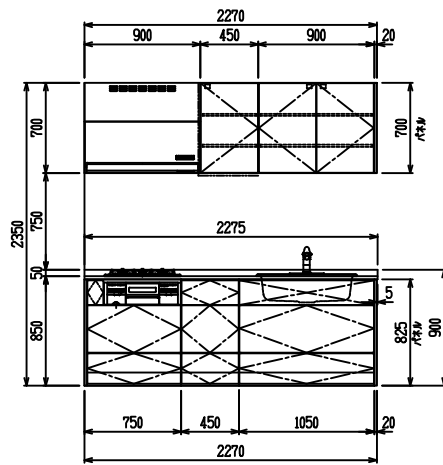

■ I型 エンジニアドストーン(フィオレストーン) × Lシンク

(W2275)

(W2425)

(W2575)

(W2725)

フルスライド仕様

開き扉仕様