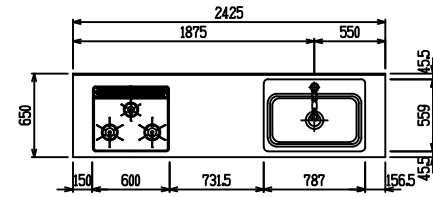

■ I型 エンジニアドストーン(フィオレストーン) × Lシンク

(W2275)

(W2425)

(W2575)

(W2725)

フルスライド仕様

開き扉仕様