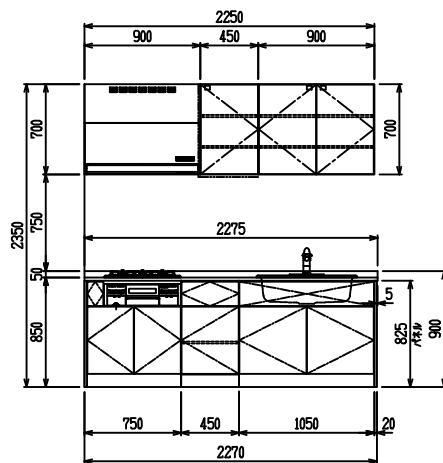

■ I型 エンジニアドストーン(フィオレストーン) × Lシンク

(W2275)

(W2425)

(W2575)

(W2725)

フルスライド仕様

開き扉仕様