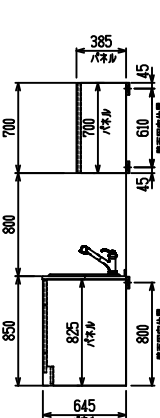

■ I型 エンジニアドストーン(フィオレストーン) × Lシンク

(W2275)

(W2425)

(W2575)

(W2725)

フルスライド仕様

開き扉仕様