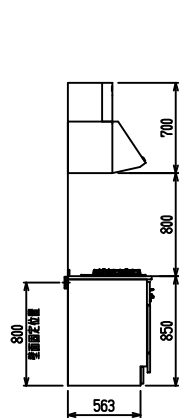

■ I型 エンジニアドストーン(フィオレストーン) × Lシンク

(W2275)

(W2425)

(W2575)

(W2725)

フルスライド仕様

開き扉仕様