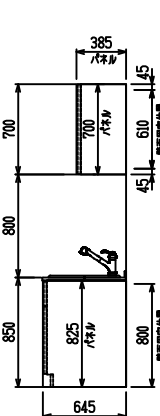

■ I型 エンジニアドストーン(フィオレストーン) × Lシンク

(W2275)

(W2425)

(W2575)

(W2725)

フルスライド仕様

開き扉仕様