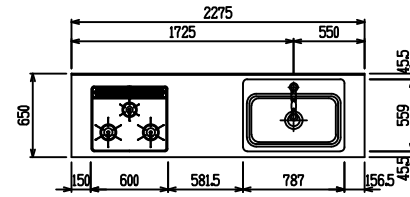

■ I型 エンジニアドストーン(フィオレストーン) × Lシンク

(W2275)

(W2425)

(W2575)

(W2725)

フルスライド仕様

開き扉仕様