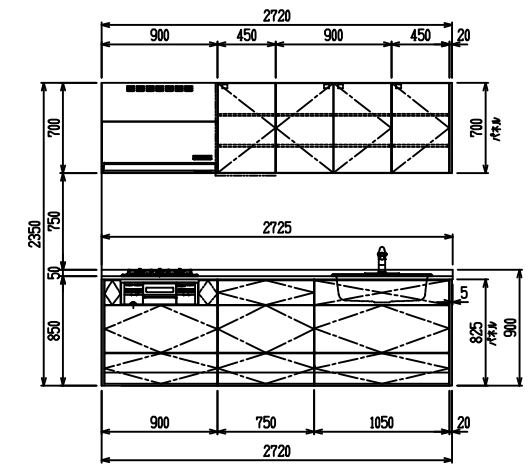

■ I型 エンジニアドストーン(フィオレストーン) × Lシンク

(W2275)

(W2425)

(W2575)

(W2725)

フルスライド仕様

開き扉仕様