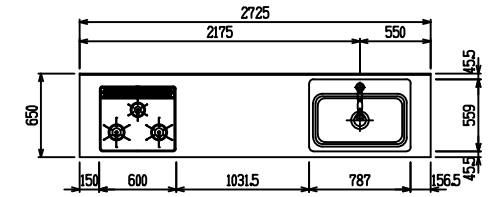

■ I型 エンジニアドストーン(フィオレストーン) × Lシンク

(W2275)

(W2425)

(W2575)

(W2725)

フルスライド仕様

開き扉仕様