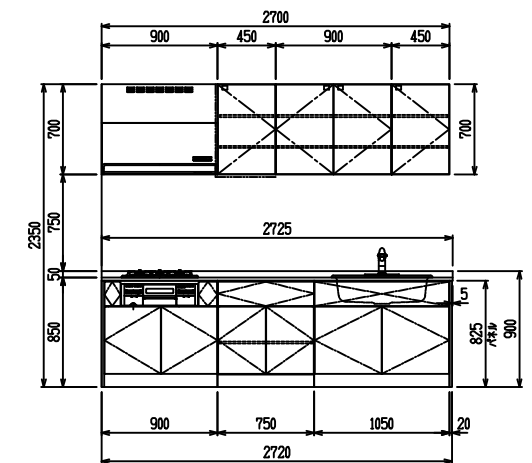

■ I型 エンジニアドストーン(フィオレストーン) × Lシンク

(W2275)

(W2425)

(W2575)

(W2725)

フルスライド仕様

開き扉仕様