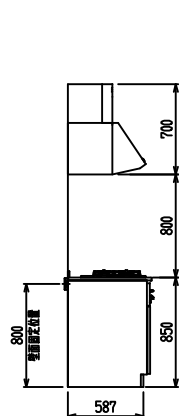

■ I型 エンジニアドストーン(フィオレストーン) × Lシンク

(W2275)

(W2425)

(W2575)

(W2725)

フルスライド仕様

開き扉仕様