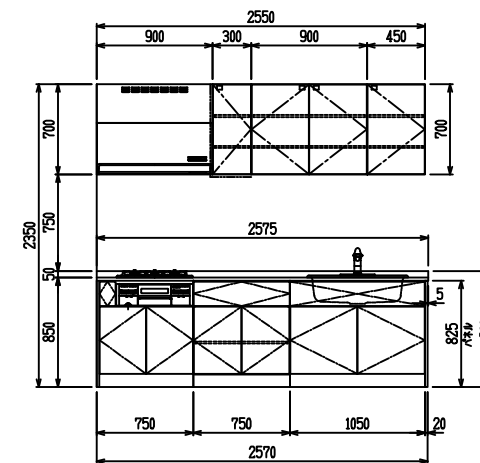

■ I型 エンジニアドストーン(フィオレストーン) × Lシンク

(W2275)

(W2425)

(W2575)

(W2725)

フルスライド仕様

開き扉仕様