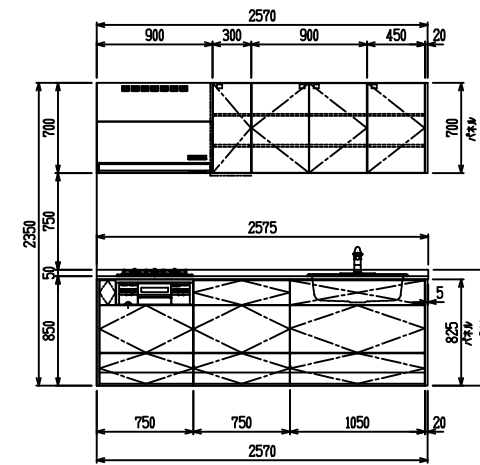

■ I型 エンジニアドストーン(フィオレストーン) × Lシンク

(W2275)

(W2425)

(W2575)

(W2725)

フルスライド仕様

開き扉仕様