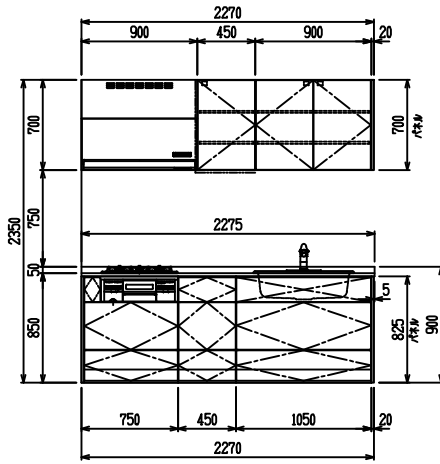

■ I型 人大 (G2・3・4) × Lシソク

(W2275)

(W2425)

(W2575)

(W2725)

フルスライド仕様

開き扉仕様