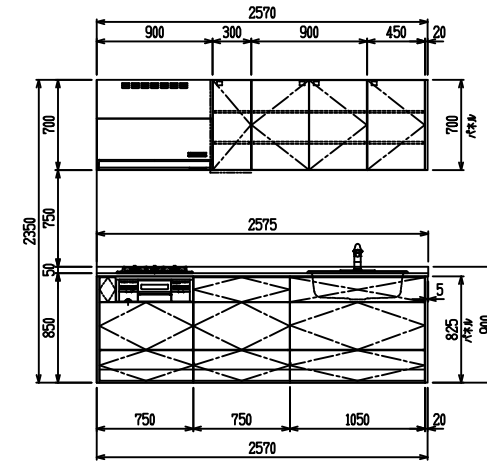

■ I型 人大 (G2・3・4) × Lシソク

(W2275)

(W2425)

(W2575)

(W2725)

フルスライド仕様

開き扉仕様