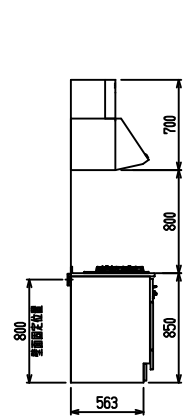

■ I型 人大 (G2・3・4) × Lシソク

(W2275)

(W2425)

(W2575)

(W2725)

フルスライド仕様

開き扉仕様