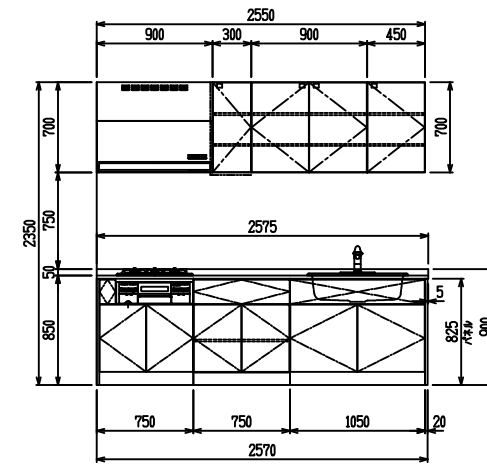

■ I型 人大 (G2・3・4) × Lシソク

(W2275)

(W2425)

(W2575)

(W2725)

フルスライド仕様

開き扉仕様