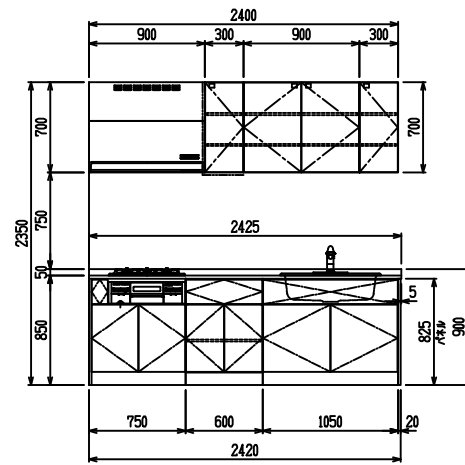

■ I型 人大 (G2・3・4) × Lシソク

(W2275)

(W2425)

(W2575)

(W2725)

フルスライド仕様

開き扉仕様