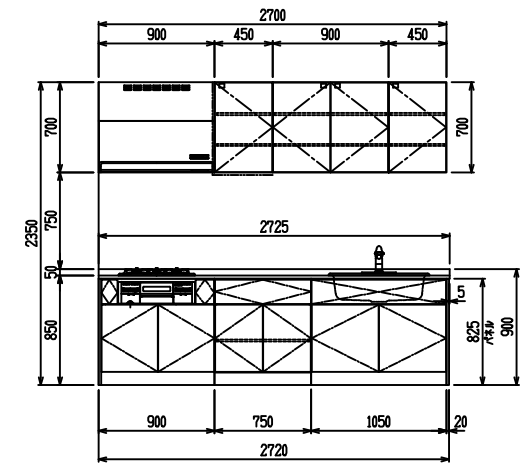

■ I型 人大 (G2・3・4) × Lシソク

(W2275)

(W2425)

(W2575)

(W2725)

フルスライド仕様

開き扉仕様