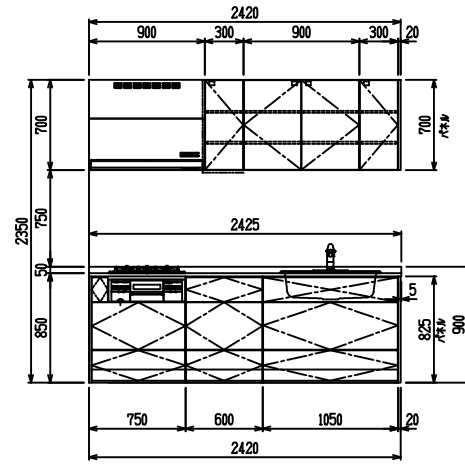

■ I型 人大 (G2・3・4) × Lシソク

(W2275)

(W2425)

(W2575)

(W2725)

フルスライド仕様

開き扉仕様