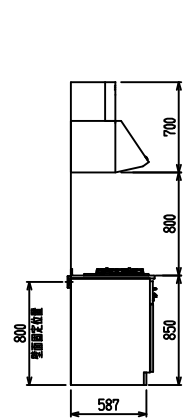

■ I型 人大 (G2・3・4) × Lシソク

(W2275)

(W2425)

(W2575)

(W2725)

フルスライド仕様

開き扉仕様