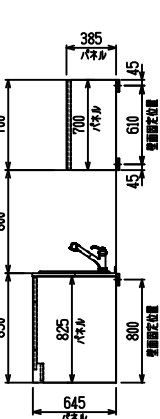

■ I型 人大 (G2・3・4) × Lシソク

(W2275)

(W2425)

(W2575)

(W2725)

フルスライド仕様

開き扉仕様