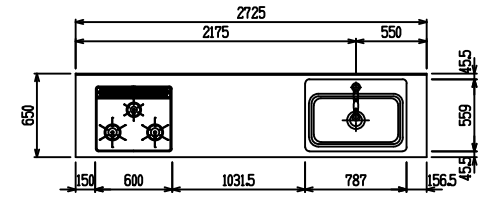

■ I型 人大 (G2・3・4) × Lシソク

(W2275)

(W2425)

(W2575)

(W2725)

フルスライド仕様

開き扉仕様