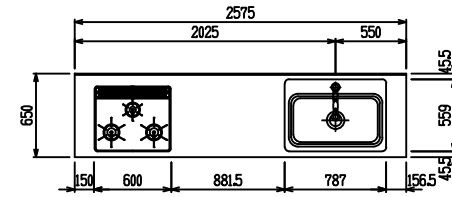

■ I型 人大 (G2・3・4) × Lシソク

(W2275)

(W2425)

(W2575)

(W2725)

フルスライド仕様

開き扉仕様