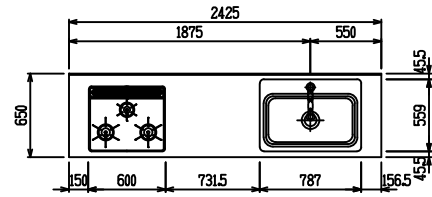

■ I型 人大 (G2・3・4) × Lシソク

(W2275)

(W2425)

(W2575)

(W2725)

フルスライド仕様

開き扉仕様