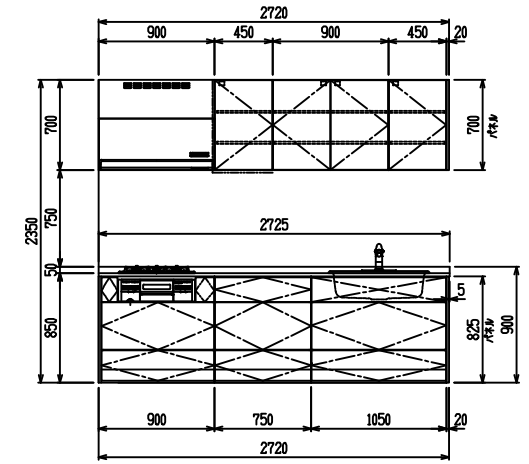

■ I型 人大 (G2・3・4) × Lシソク

(W2275)

(W2425)

(W2575)

(W2725)

フルスライド仕様

開き扉仕様