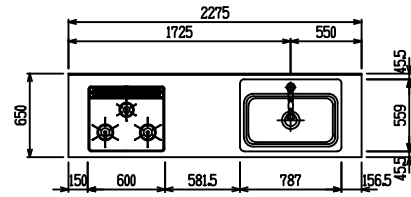

■ I型 人大 (G2・3・4) × Lシソク

(W2275)

(W2425)

(W2575)

(W2725)

フルスライド仕様

開き扉仕様