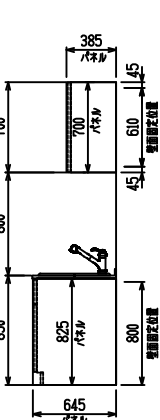

■ I型 人大 (G2・3・4) × Lシソク

(W2275)

(W2425)

(W2575)

(W2725)

フルスライド仕様

開き扉仕様