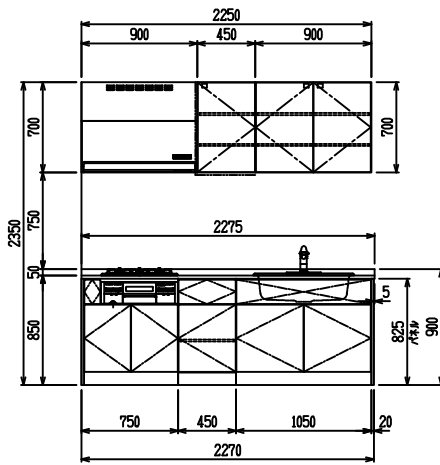

■ I型 人大 (G2・3・4) × Lシソク

(W2275)

(W2425)

(W2575)

(W2725)

フルスライド仕様

開き扉仕様