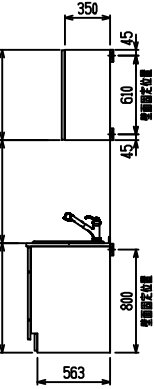

■ I型 人大 (G2・3) × Lシンク

(W2250)

(W2400)

(W2550)

(W2700)

フルスライド仕様

開き扉仕様