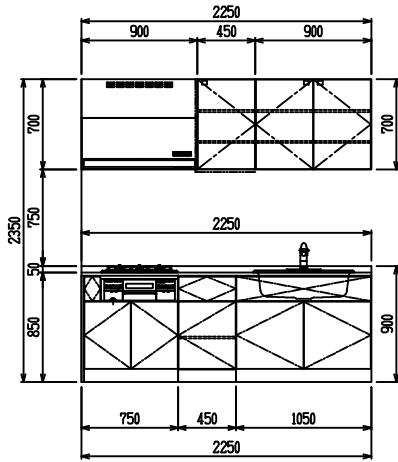

■ I型 人大 (G2・3) × Lシンク

(W2250)

(W2400)

(W2550)

(W2700)

フルスライド仕様

開き扉仕様