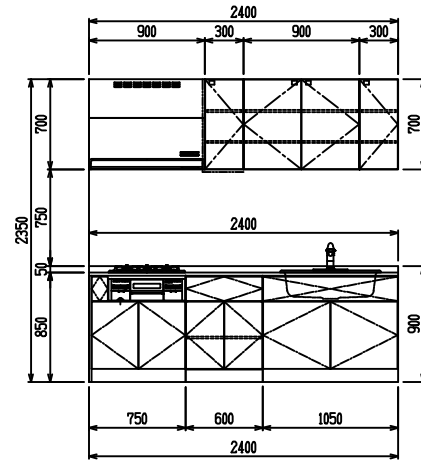

■ I型 人大 (G2・3) × Lシンク

(W2250)

(W2400)

(W2550)

(W2700)

フルスライド仕様

開き扉仕様