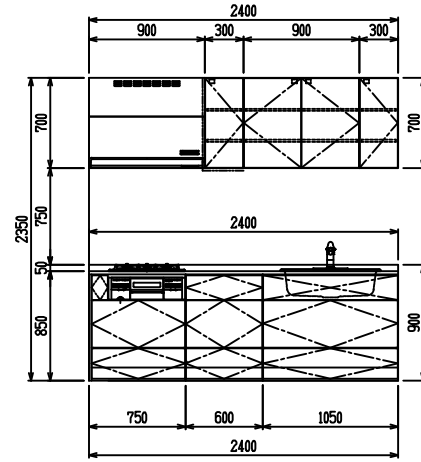

■ I型 人大 (G2・3) × Lシンク

(W2250)

(W2400)

(W2550)

(W2700)

フルスライド仕様

開き扉仕様