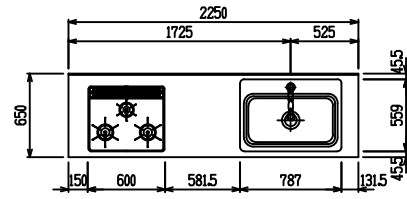

■ I型 人大 (G2・3) × Lシンク

(W2250)

(W2400)

(W2550)

(W2700)

フルスライド仕様

開き扉仕様