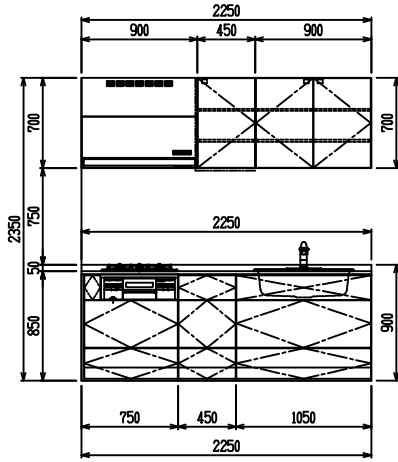

■ I型 人大 (G2・3) × Lシンク

(W2250)

(W2400)

(W2550)

(W2700)

フルスライド仕様

開き扉仕様