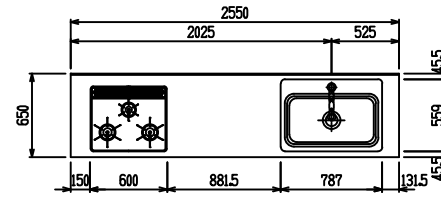

■ I型 人大 (G2・3) × Lシンク

(W2250)

(W2400)

(W2550)

(W2700)

フルスライド仕様

開き扉仕様