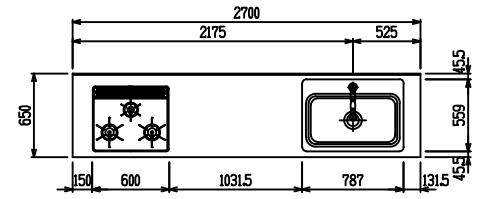

■ I型 人大 (G2・3) × Lシンク

(W2250)

(W2400)

(W2550)

(W2700)

フルスライド仕様

開き扉仕様