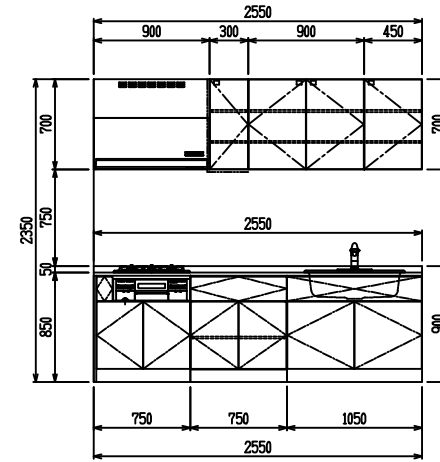

■ I型 人大 (G2・3) × Lシンク

(W2250)

(W2400)

(W2550)

(W2700)

フルスライド仕様

開き扉仕様