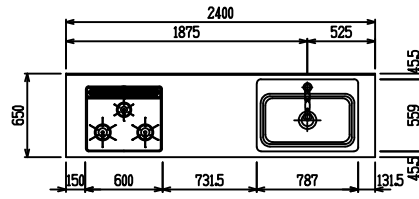

■ I型 人大 (G2・3) × Lシンク

(W2250)

(W2400)

(W2550)

(W2700)

フルスライド仕様

開き扉仕様