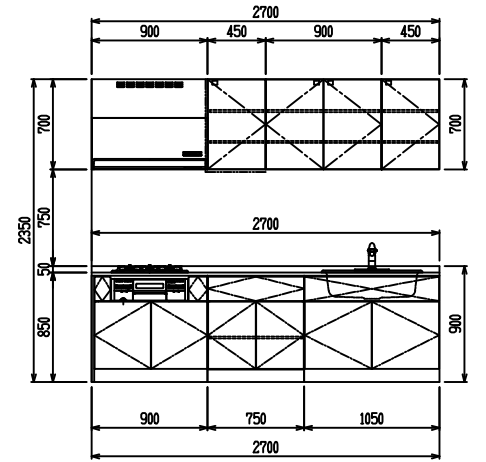

■ I型 人大 (G2・3) × Lシンク

(W2250)

(W2400)

(W2550)

(W2700)

フルスライド仕様

開き扉仕様