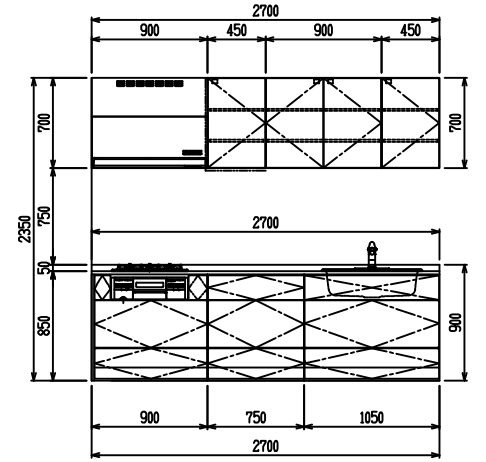

■ I型 人大 (G2・3) × Lシンク

(W2250)

(W2400)

(W2550)

(W2700)

フルスライド仕様

開き扉仕様