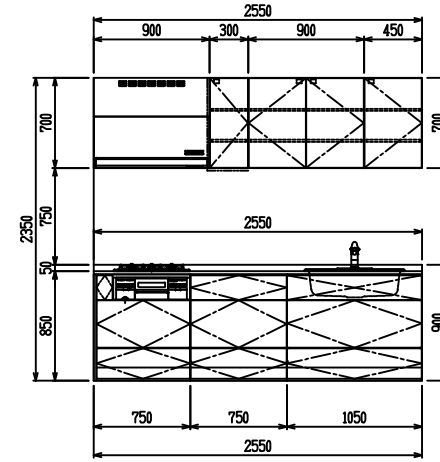

■ I型 人大 (G2・3) × Lシンク

(W2250)

(W2400)

(W2550)

(W2700)

フルスライド仕様

開き扉仕様