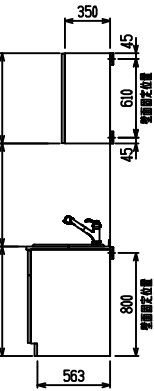

■ I型 人大 (G2・3) × Lシンク

(W2250)

(W2400)

(W2550)

(W2700)

フルスライド仕様

開き扉仕様