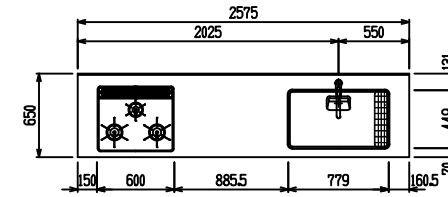

■ I型 人大 (G2・3・4) × 人大スクエアシソク

(W2275)

(W2425)

(W2575)

(W2725)

フルスライド仕様

開き扉仕様