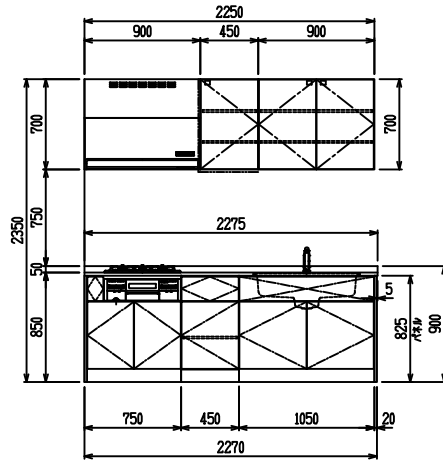

■ I型 人大 (G2・3・4) × 人大スクエアシソク

(W2275)

(W2425)

(W2575)

(W2725)

フルスライド仕様

開き扉仕様