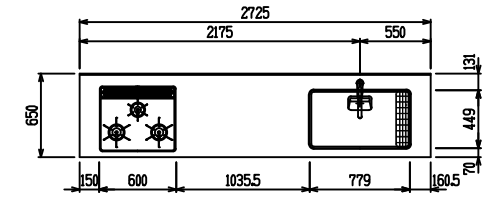

■ I型 人大 (G2・3・4) × 人大スクエアシソク

(W2275)

(W2425)

(W2575)

(W2725)

フルスライド仕様

開き扉仕様