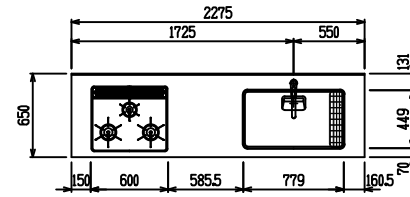

■ I型 人大 (G2・3・4) × 人大スクエアシソク

(W2275)

(W2425)

(W2575)

(W2725)

フルスライド仕様

開き扉仕様