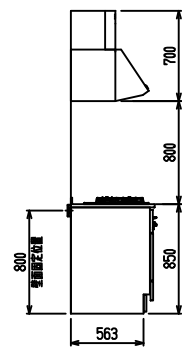

■ I型 人大 (G2・3・4) × 人大スクエアシソク

(W2275)

(W2425)

(W2575)

(W2725)

フルスライド仕様

開き扉仕様