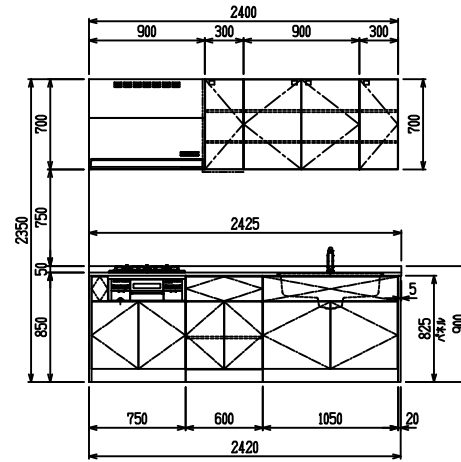

■ I型 人大 (G2・3・4) × 人大スクエアシソク

(W2275)

(W2425)

(W2575)

(W2725)

フルスライド仕様

開き扉仕様