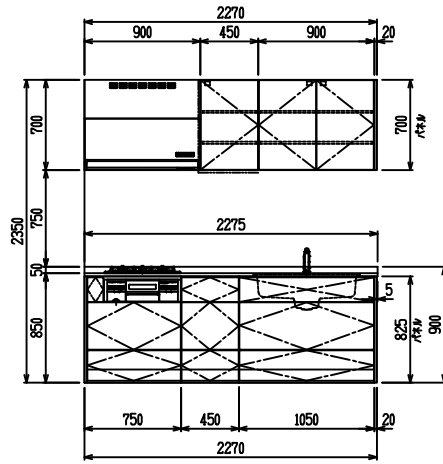

■ I型 人大 (G2・3・4) × 人大スクエアシソク

(W2275)

(W2425)

(W2575)

(W2725)

フルスライド仕様

開き扉仕様