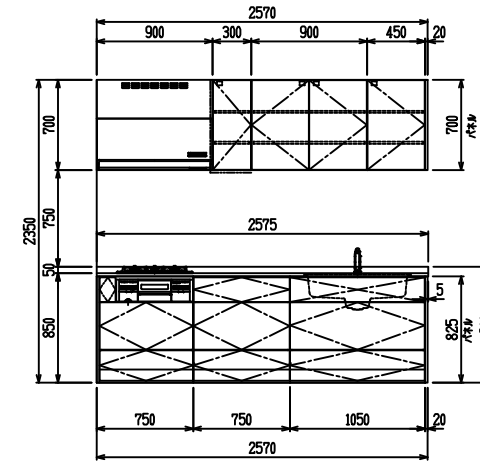

■ I型 人大 (G2・3・4) × 人大スクエアシソク

(W2275)

(W2425)

(W2575)

(W2725)

フルスライド仕様

開き扉仕様