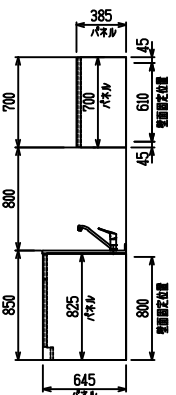

■ I型 人大 (G2・3・4) × 人大スクエアシソク

(W2275)

(W2425)

(W2575)

(W2725)

フルスライド仕様

開き扉仕様