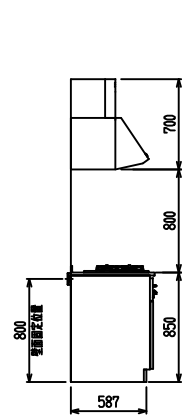

■ I型 人大 (G2・3・4) × 人大スクエアシソク

(W2275)

(W2425)

(W2575)

(W2725)

フルスライド仕様

開き扉仕様