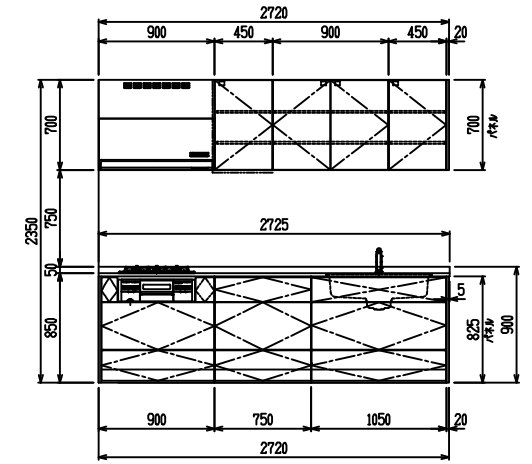

■ I型 人大 (G2・3・4) × 人大スクエアシソク

(W2275)

(W2425)

(W2575)

(W2725)

フルスライド仕様

開き扉仕様