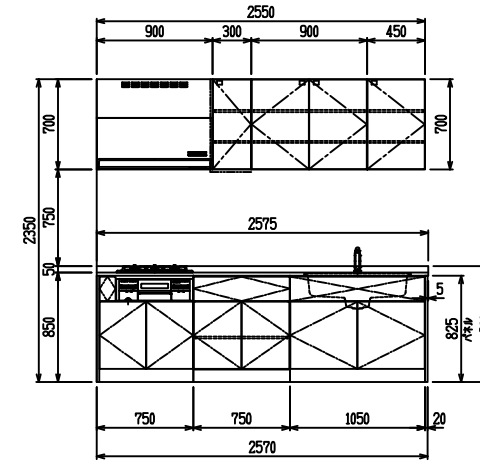

■ I型 人大 (G2・3・4) × 人大スクエアシソク

(W2275)

(W2425)

(W2575)

(W2725)

フルスライド仕様

開き扉仕様