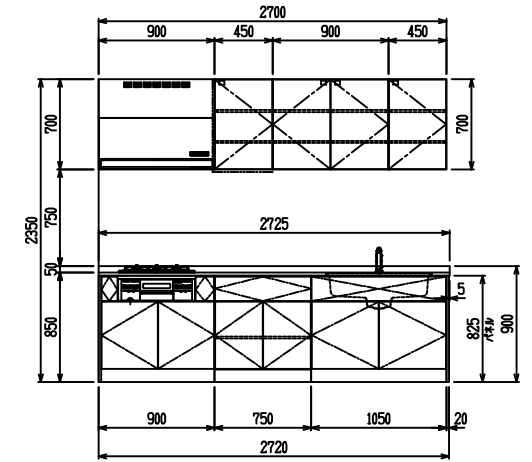

■ I型 人大 (G2・3・4) × 人大スクエアシソク

(W2275)

(W2425)

(W2575)

(W2725)

フルスライド仕様

開き扉仕様