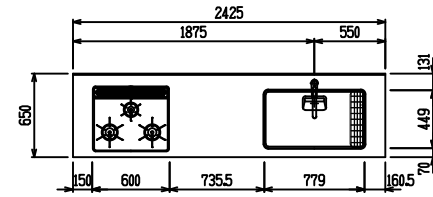

■ I型 人大 (G2・3・4) × 人大スクエアシソク

(W2275)

(W2425)

(W2575)

(W2725)

フルスライド仕様

開き扉仕様