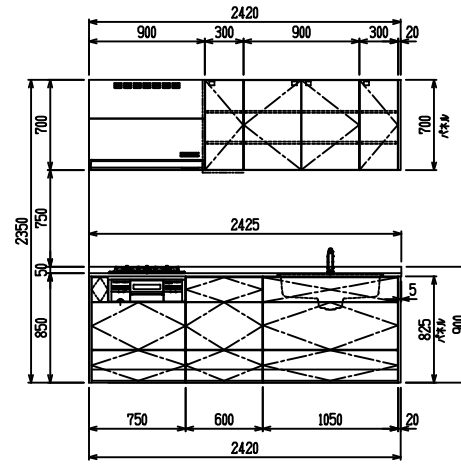

■ I型 人大 (G2・3・4) × 人大スクエアシソク

(W2275)

(W2425)

(W2575)

(W2725)

フルスライド仕様

開き扉仕様