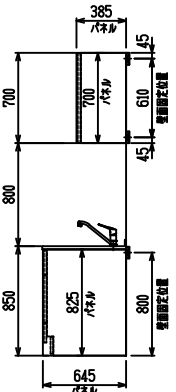

■ I型 人大 (G2・3・4) × 人大スクエアシソク

(W2275)

(W2425)

(W2575)

(W2725)

フルスライド仕様

開き扉仕様