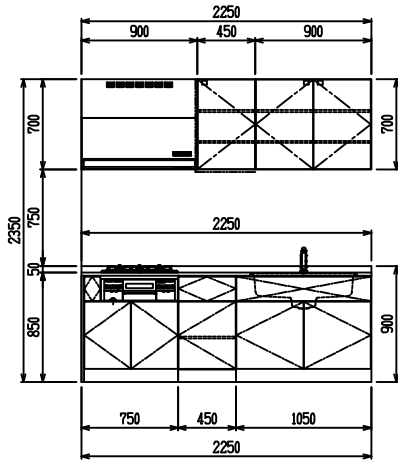

■ I型 人大 (G2・3) × 人大スクエアシツク

(W2250)

(W2400)

(W2550)

(W2700)

フルスライド仕様

開き扉仕様