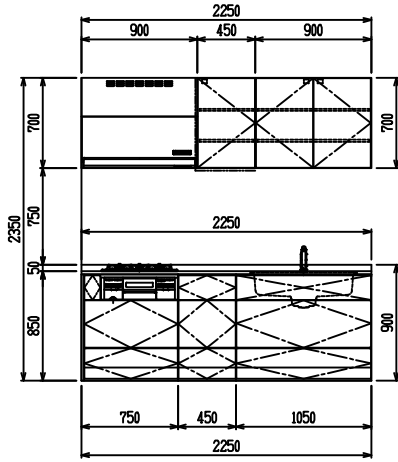

■ I型 人大 (G2・3) × 人大スクエアシツク

(W2250)

(W2400)

(W2550)

(W2700)

フルスライド仕様

開き扉仕様