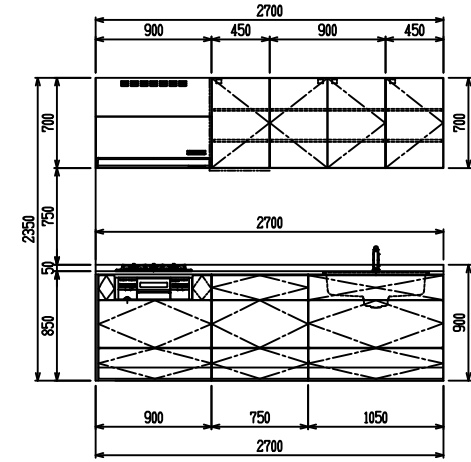

■ I型 人大 (G2・3) × 人大スクエアシツク

(W2250)

(W2400)

(W2550)

(W2700)

フルスライド仕様

開き扉仕様