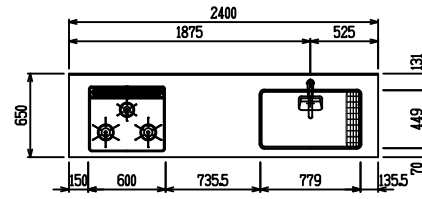

■ I型 人大 (G2・3) × 人大スクエアシツク

(W2250)

(W2400)

(W2550)

(W2700)

フルスライド仕様

開き扉仕様