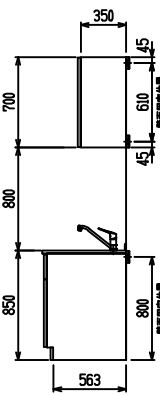

■ I型 人大 (G2・3) × 人大スクエアシツク

(W2250)

(W2400)

(W2550)

(W2700)

フルスライド仕様

開き扉仕様