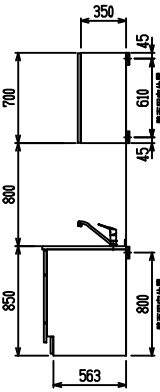

■ I型 人大 (G2・3) × 人大スクエアシツク

(W2250)

(W2400)

(W2550)

(W2700)

フルスライド仕様

開き扉仕様