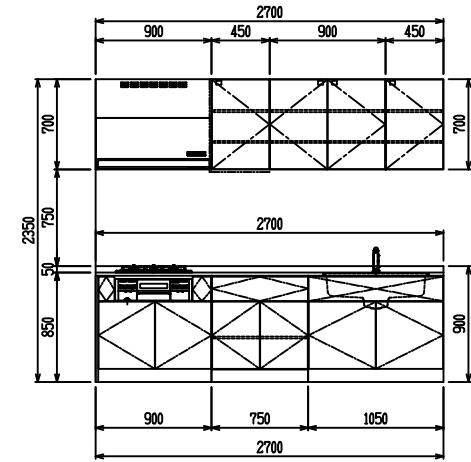

■ I型 人大 (G2・3) × 人大スクエアシツク

(W2250)

(W2400)

(W2550)

(W2700)

フルスライド仕様

開き扉仕様