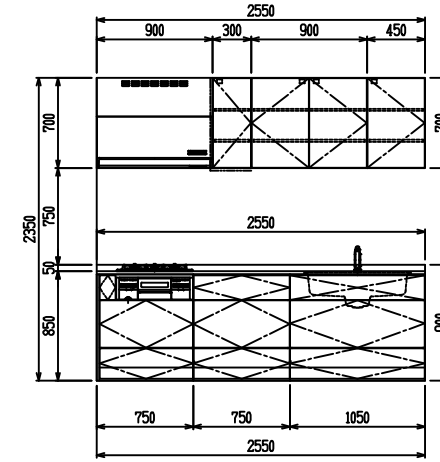

■ I型 人大 (G2・3) × 人大スクエアシツク

(W2250)

(W2400)

(W2550)

(W2700)

フルスライド仕様

開き扉仕様