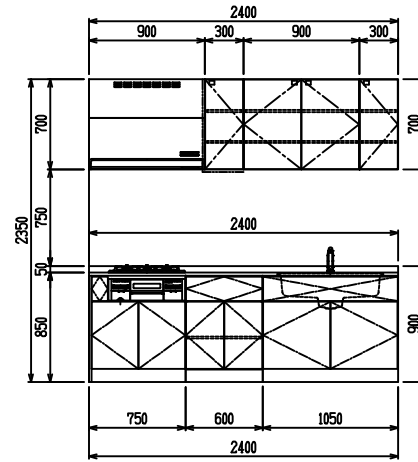

■ I型 人大 (G2・3) × 人大スクエアシツク

(W2250)

(W2400)

(W2550)

(W2700)

フルスライド仕様

開き扉仕様