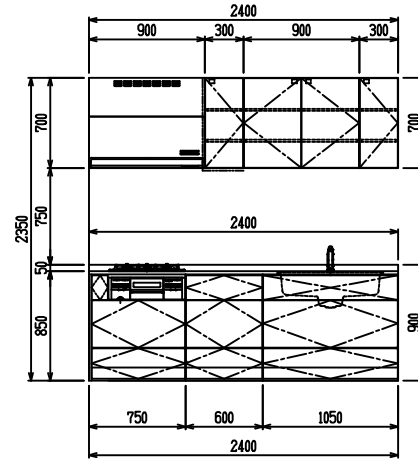

■ I型 人大 (G2・3) × 人大スクエアシツク

(W2250)

(W2400)

(W2550)

(W2700)

フルスライド仕様

開き扉仕様