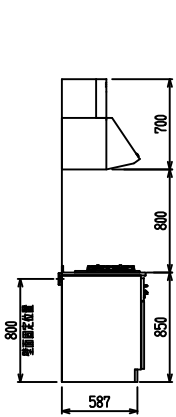

■ I型 人大 (G2・3) × 人大スクエアシツク

(W2250)

(W2400)

(W2550)

(W2700)

フルスライド仕様

開き扉仕様