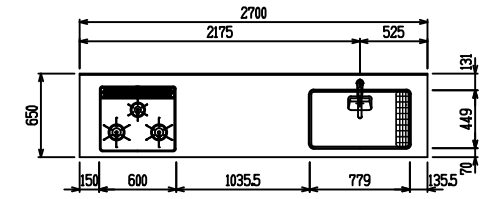

■ I型 人大 (G2・3) × 人大スクエアシツク

(W2250)

(W2400)

(W2550)

(W2700)

フルスライド仕様

開き扉仕様