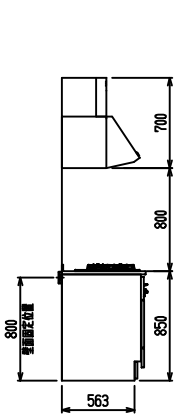

■ I型 人大 (G2・3) × 人大スクエアシツク

(W2250)

(W2400)

(W2550)

(W2700)

フルスライド仕様

開き扉仕様