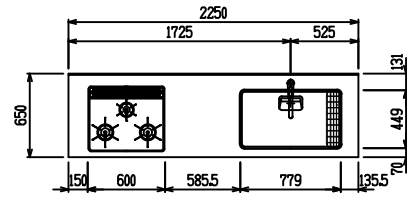

■ I型 人大 (G2・3) × 人大スクエアシツク

(W2250)

(W2400)

(W2550)

(W2700)

フルスライド仕様

開き扉仕様