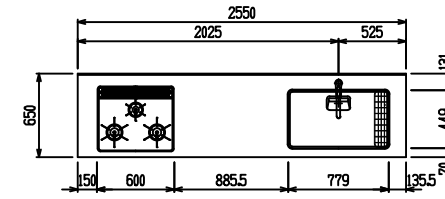

■ I型 人大 (G2・3) × 人大スクエアシツク

(W2250)

(W2400)

(W2550)

(W2700)

フルスライド仕様

開き扉仕様