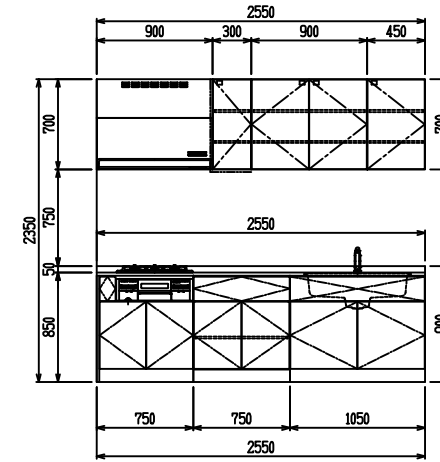

■ I型 人大 (G2・3) × 人大スクエアシツク

(W2250)

(W2400)

(W2550)

(W2700)

フルスライド仕様

開き扉仕様