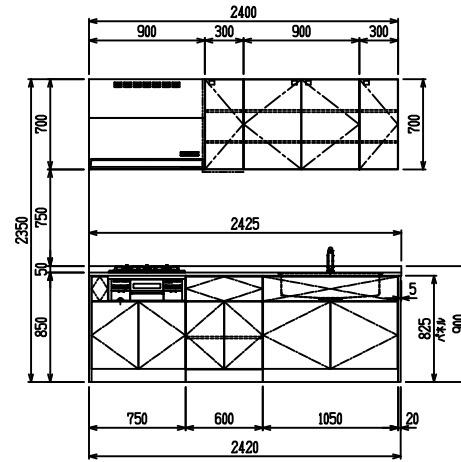

■ [型] エンジニアドストーン(フィオレストーン) X ステンスクエアマルチシク

(W2275)

(W2425)

(W2575)

(W2725)

フルスライド仕様

開き扉仕様