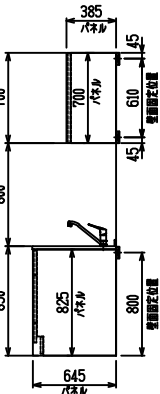

■ [型] エンジニアドストーン(フィオレストーン) X ステンスクエアマルチシク

(W2275)

(W2425)

(W2575)

(W2725)

フルスライド仕様

開き扉仕様