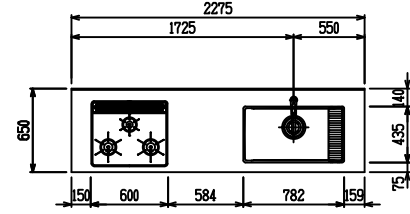

■ [型] エンジニアドストーン(フィオレストーン) X ステンスクエアマルチシク

(W2275)

(W2425)

(W2575)

(W2725)

フルスライド仕様

開き扉仕様