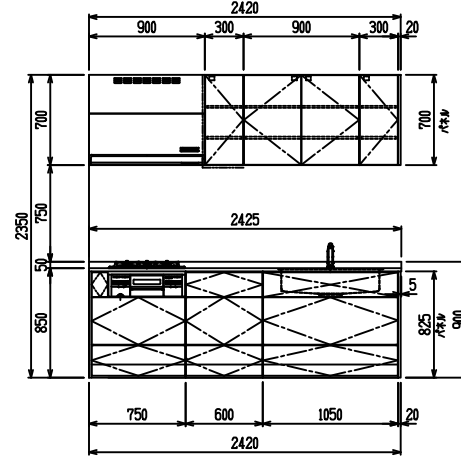

■ [型] エンジニアドストーン(フィオレストーン) X ステンスクエアマルチシク

(W2275)

(W2425)

(W2575)

(W2725)

フルスライド仕様

開き扉仕様