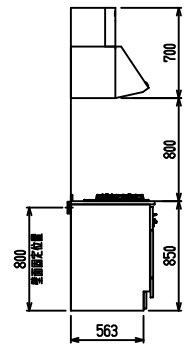

■ [型] エンジニアドストーン(フィオレストーン) X ステンスクエアマルチシク

(W2275)

(W2425)

(W2575)

(W2725)

フルスライド仕様

開き扉仕様