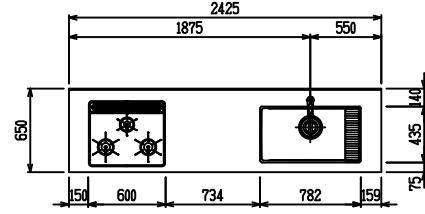

■ [型] エンジニアドストーン(フィオレストーン) X ステンスクエアマルチシク

(W2275)

(W2425)

(W2575)

(W2725)

フルスライド仕様

開き扉仕様