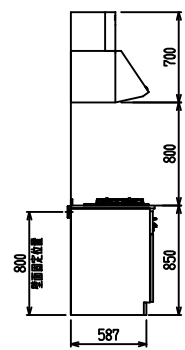

■ [型] エンジニアドストーン(フィオレストーン) X ステンスクエアマルチシク

(W2275)

(W2425)

(W2575)

(W2725)

フルスライド仕様

開き扉仕様