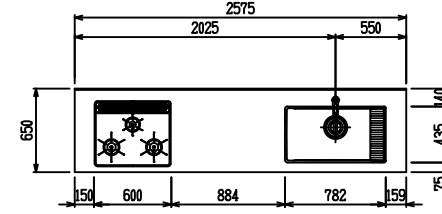

■ [型] エンジニアドストーン(フィオレストーン) X ステンスクエアマルチシク

(W2275)

(W2425)

(W2575)

(W2725)

フルスライド仕様

開き扉仕様