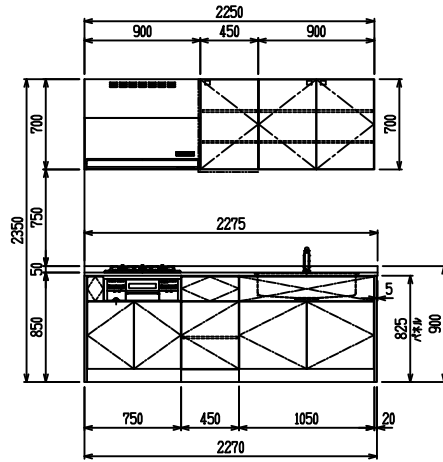

■ [型] エンジニアドストーン(フィオレストーン) X ステンスクエアマルチシク

(W2275)

(W2425)

(W2575)

(W2725)

フルスライド仕様

開き扉仕様