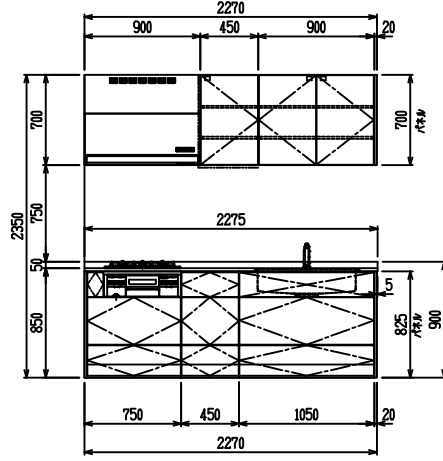

■ [型] エンジニアドストーン(フィオレストーン) X ステンスクエアマルチシク

(W2275)

(W2425)

(W2575)

(W2725)

フルスライド仕様

開き扉仕様