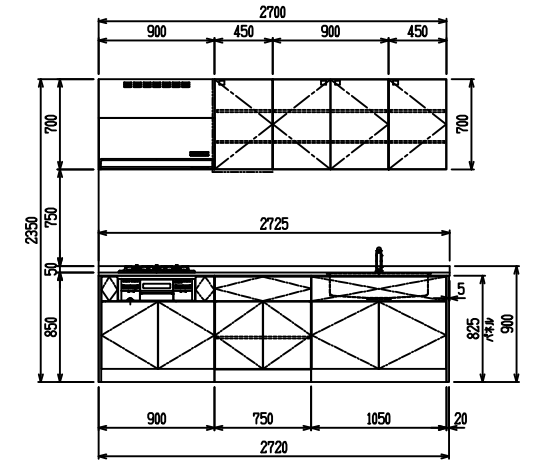

■ [型] エンジニアドストーン(フィオレストーン) X ステンスクエアマルチシク

(W2275)

(W2425)

(W2575)

(W2725)

フルスライド仕様

開き扉仕様