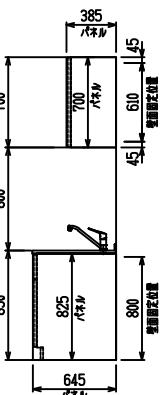

■ [型] エンジニアドストーン(フィオレストーン) X ステンスクエアマルチシク

(W2275)

(W2425)

(W2575)

(W2725)

フルスライド仕様

開き扉仕様