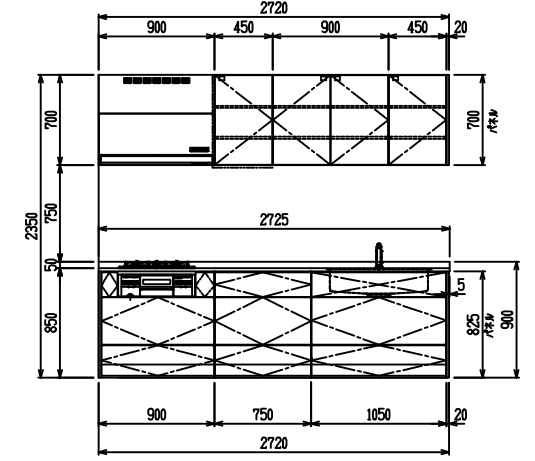

■ [型] エンジニアドストーン(フィオレストーン) X ステンスクエアマルチシク

(W2275)

(W2425)

(W2575)

(W2725)

フルスライド仕様

開き扉仕様