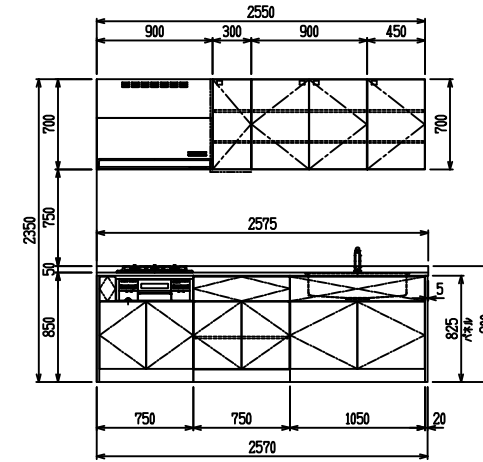

■ [型] エンジニアドストーン(フィオレストーン) X ステンスクエアマルチシク

(W2275)

(W2425)

(W2575)

(W2725)

フルスライド仕様

開き扉仕様