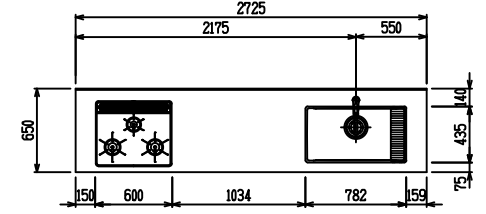

■ [型] エンジニアドストーン(フィオレストーン) X ステンスクエアマルチシク

(W2275)

(W2425)

(W2575)

(W2725)

フルスライド仕様

開き扉仕様