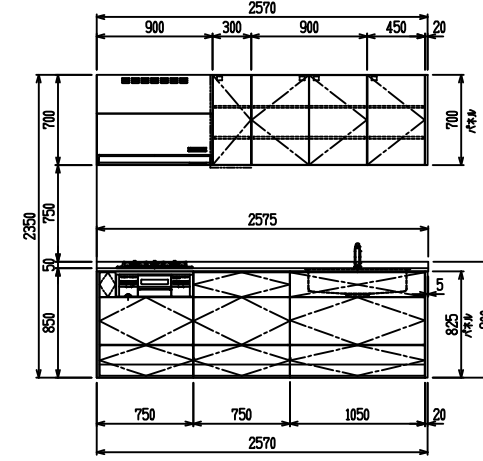

■ [型] エンジニアドストーン(フィオレストーン) X ステンスクエアマルチシク

(W2275)

(W2425)

(W2575)

(W2725)

フルスライド仕様

開き扉仕様