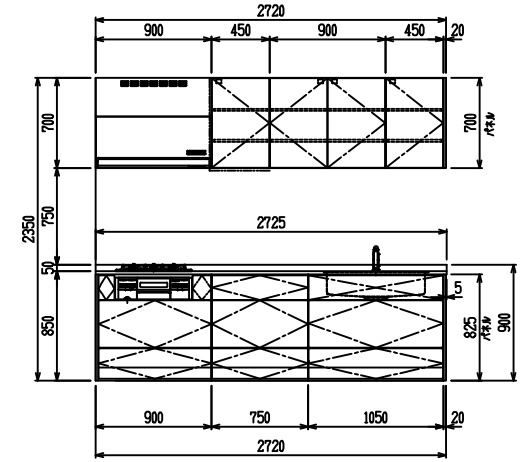

■ I型 人大 (G2・3・4) × ステンスクエアマルチシソク

(W2275)

(W2425)

(W2575)

(W2725)

フルスライド仕様

開き扉仕様