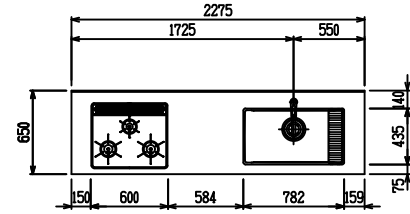

■ I型 人大 (G2・3・4) × ステンスクエアマルチシソク

(W2275)

(W2425)

(W2575)

(W2725)

フルスライド仕様

開き扉仕様