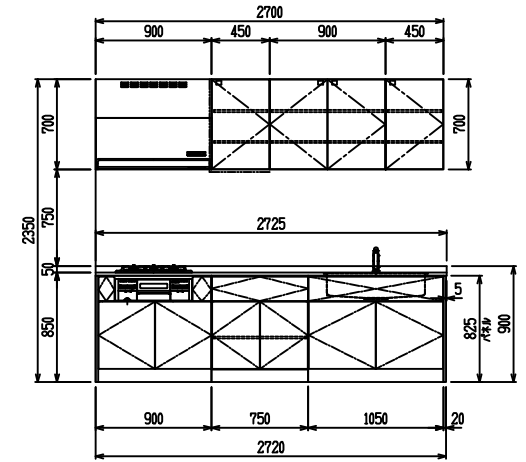

■ I型 人大 (G2・3・4) × ステンスクエアマルチシソク

(W2275)

(W2425)

(W2575)

(W2725)

フルスライド仕様

開き扉仕様