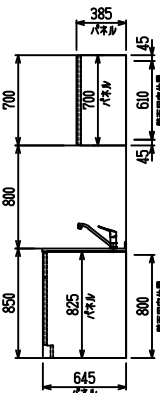

■ I型 人大 (G2・3・4) × ステンスクエアマルチシソク

(W2275)

(W2425)

(W2575)

(W2725)

フルスライド仕様

開き扉仕様