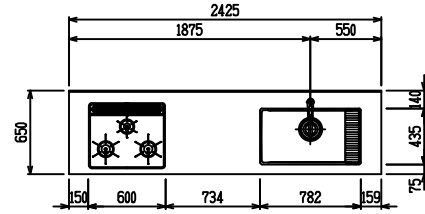

■ I型 人大 (G2・3・4) × ステンスクエアマルチシソク

(W2275)

(W2425)

(W2575)

(W2725)

フルスライド仕様

開き扉仕様