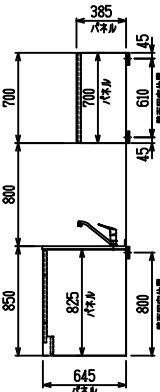

■ I型 人大 (G2・3・4) × ステンスクエアマルチシソク

(W2275)

(W2425)

(W2575)

(W2725)

フルスライド仕様

開き扉仕様