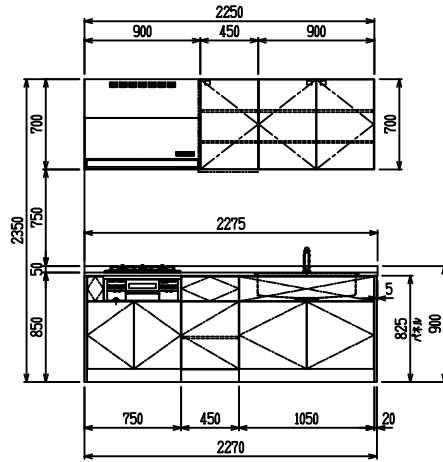

■ I型 人大 (G2・3・4) × ステンスクエアマルチシソク

(W2275)

(W2425)

(W2575)

(W2725)

フルスライド仕様

開き扉仕様