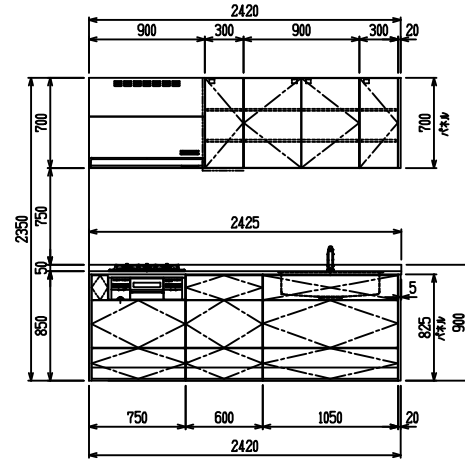

■ I型 人大 (G2・3・4) × ステンスクエアマルチシソク

(W2275)

(W2425)

(W2575)

(W2725)

フルスライド仕様

開き扉仕様