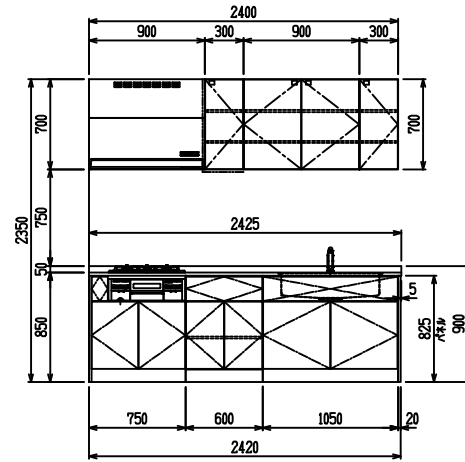

■ I型 人大 (G2・3・4) × ステンスクエアマルチシソク

(W2275)

(W2425)

(W2575)

(W2725)

フルスライド仕様

開き扉仕様