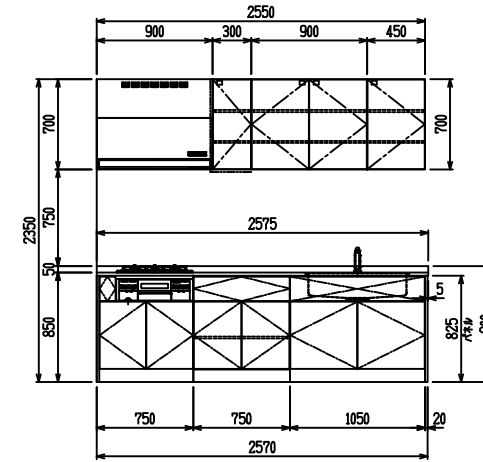

■ I型 人大 (G2・3・4) × ステンスクエアマルチシソク

(W2275)

(W2425)

(W2575)

(W2725)

フルスライド仕様

開き扉仕様