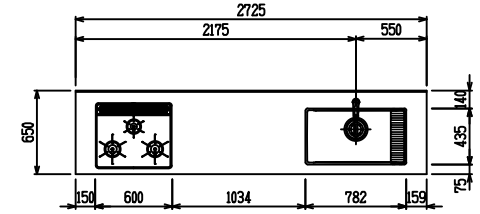

■ I型 人大 (G2・3・4) × ステンスクエアマルチシソク

(W2275)

(W2425)

(W2575)

(W2725)

フルスライド仕様

開き扉仕様