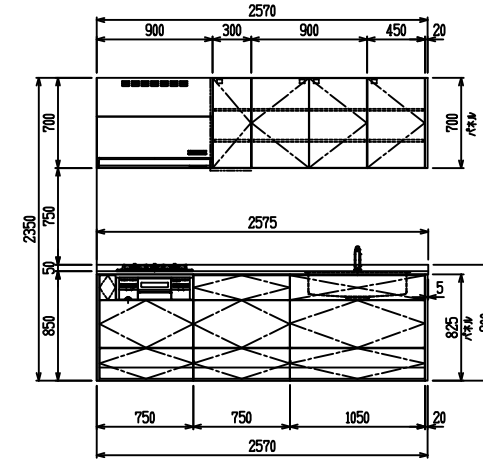

■ I型 人大 (G2・3・4) × ステンスクエアマルチシソク

(W2275)

(W2425)

(W2575)

(W2725)

フルスライド仕様

開き扉仕様