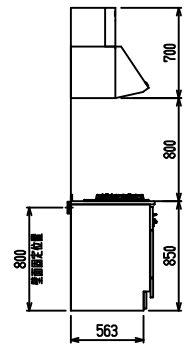

■ I型 人大 (G2・3・4) × ステンスクエアマルチシソク

(W2275)

(W2425)

(W2575)

(W2725)

フルスライド仕様

開き扉仕様