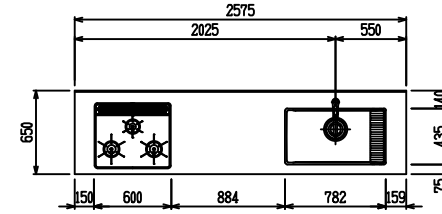

■ I型 人大 (G2・3・4) × ステンスクエアマルチシソク

(W2275)

(W2425)

(W2575)

(W2725)

フルスライド仕様

開き扉仕様