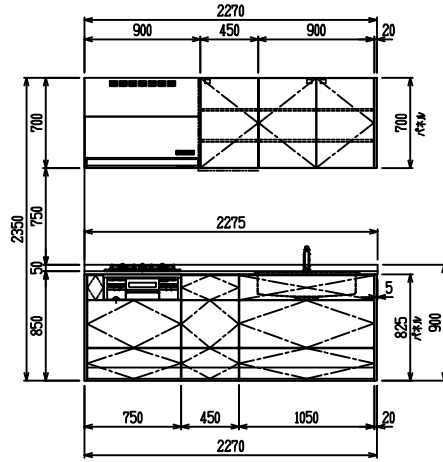

■ I型 人大 (G2・3・4) × ステンスクエアマルチシソク

(W2275)

(W2425)

(W2575)

(W2725)

フルスライド仕様

開き扉仕様