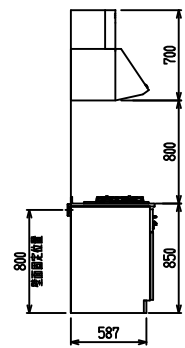

■ I型 人大 (G2・3・4) × ステンスクエアマルチシソク

(W2275)

(W2425)

(W2575)

(W2725)

フルスライド仕様

開き扉仕様