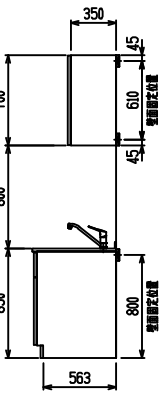

■ I型 人大 (G2・3) × ステンスクエアマルチシツク

(W2250)

(W2400)

(W2550)

(W2700)

フルスライド仕様

開き扉仕様