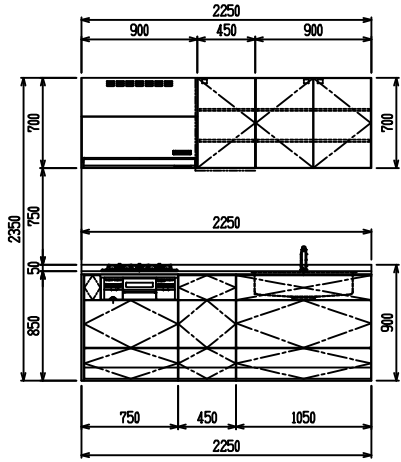

■ I型 人大 (G2・3) × ステンスクエアマルチシツク

(W2250)

(W2400)

(W2550)

(W2700)

フルスライド仕様

開き扉仕様