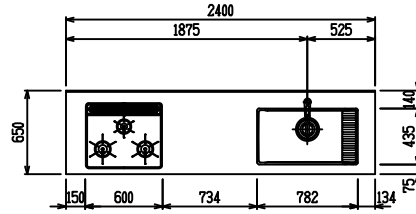

■ I型 人大 (G2・3) × ステンスクエアマルチシツク

(W2250)

(W2400)

(W2550)

(W2700)

フルスライド仕様

開き扉仕様