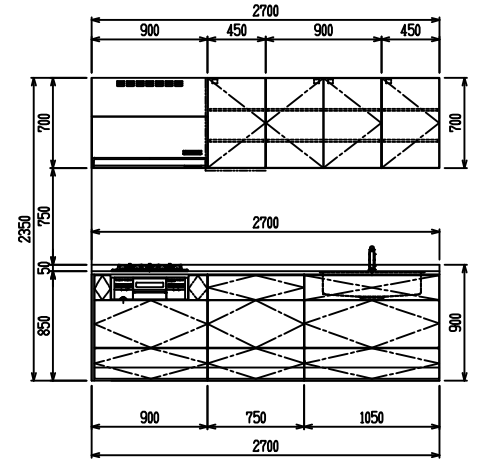

■ I型 人大 (G2・3) × ステンスクエアマルチシツク

(W2250)

(W2400)

(W2550)

(W2700)

フルスライド仕様

開き扉仕様