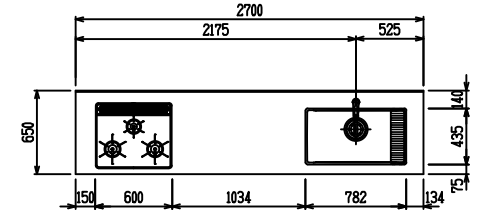

■ I型 人大 (G2・3) × ステンスクエアマルチシツク

(W2250)

(W2400)

(W2550)

(W2700)

フルスライド仕様

開き扉仕様