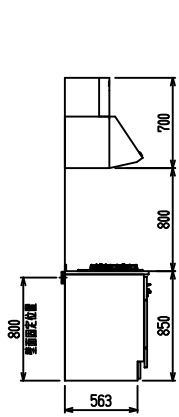

■ I型 人大 (G2・3) × ステンスクエアマルチシツク

(W2250)

(W2400)

(W2550)

(W2700)

フルスライド仕様

開き扉仕様