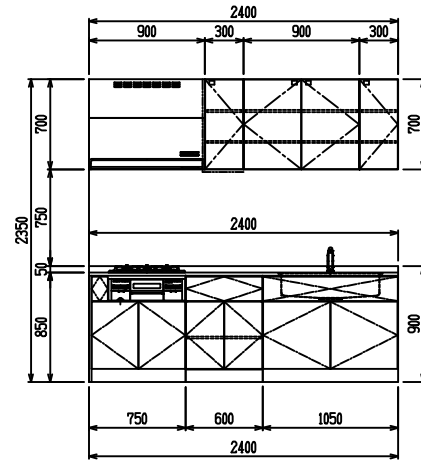

■ I型 人大 (G2・3) × ステンスクエアマルチシツク

(W2250)

(W2400)

(W2550)

(W2700)

フルスライド仕様

開き扉仕様