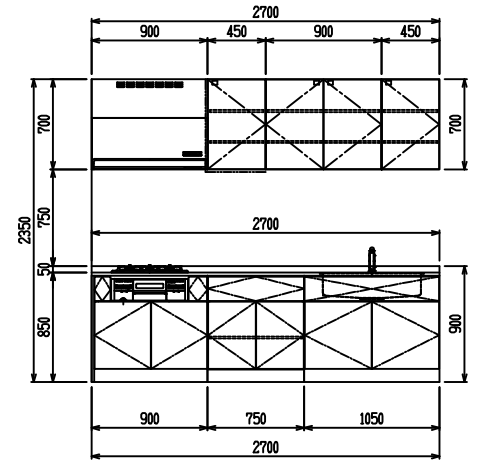

■ I型 人大 (G2・3) × ステンスクエアマルチシツク

(W2250)

(W2400)

(W2550)

(W2700)

フルスライド仕様

開き扉仕様