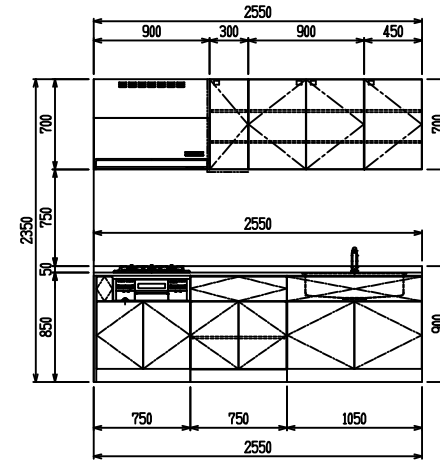

■ I型 人大 (G2・3) × ステンスクエアマルチシツク

(W2250)

(W2400)

(W2550)

(W2700)

フルスライド仕様

開き扉仕様