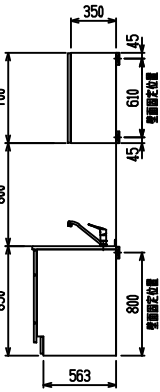

■ I型 人大 (G2・3) × ステンスクエアマルチシツク

(W2250)

(W2400)

(W2550)

(W2700)

フルスライド仕様

開き扉仕様