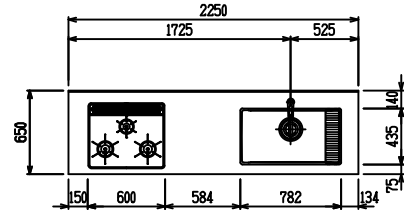

■ I型 人大 (G2・3) × ステンスクエアマルチシツク

(W2250)

(W2400)

(W2550)

(W2700)

フルスライド仕様

開き扉仕様