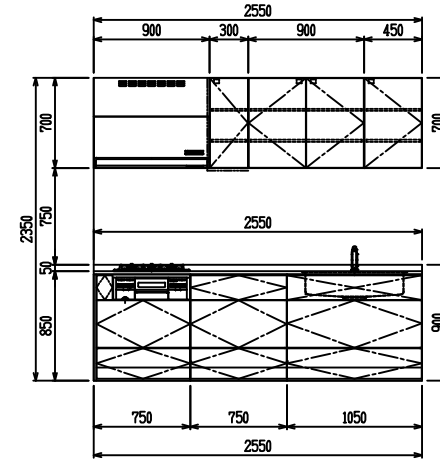

■ I型 人大 (G2・3) × ステンスクエアマルチシツク

(W2250)

(W2400)

(W2550)

(W2700)

フルスライド仕様

開き扉仕様