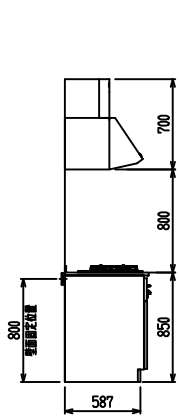

■ I型 人大 (G2・3) × ステンスクエアマルチシツク

(W2250)

(W2400)

(W2550)

(W2700)

フルスライド仕様

開き扉仕様