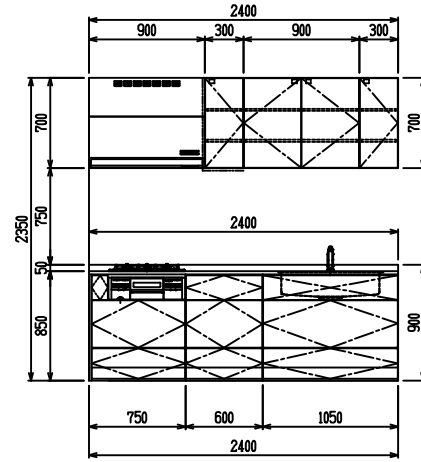

■ I型 人大 (G2・3) × ステンスクエアマルチシツク

(W2250)

(W2400)

(W2550)

(W2700)

フルスライド仕様

開き扉仕様