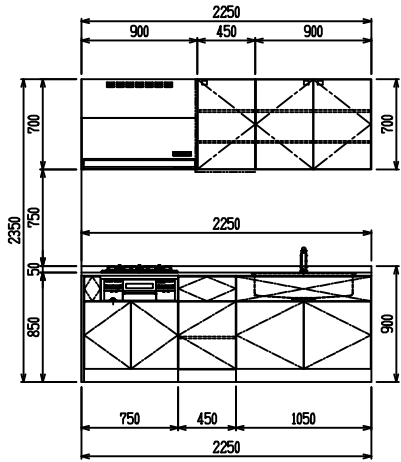

■ I型 人大 (G2・3) × ステンスクエアマルチシツク

(W2250)

(W2400)

(W2550)

(W2700)

フルスライド仕様

開き扉仕様