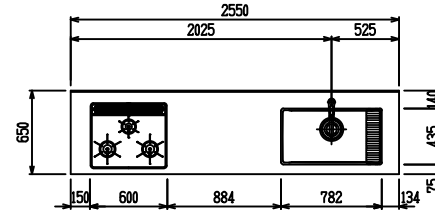

■ I型 人大 (G2・3) × ステンスクエアマルチシツク

(W2250)

(W2400)

(W2550)

(W2700)

フルスライド仕様

開き扉仕様