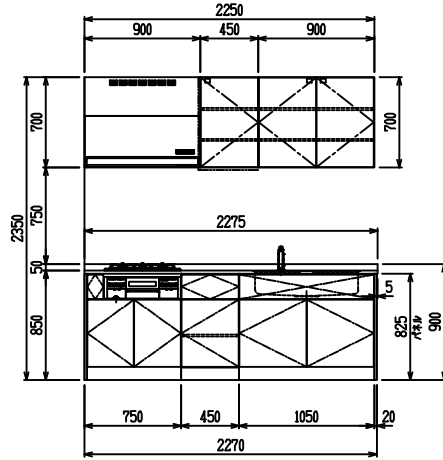

■ I型 人大 (G2・3) × エンボス[シソク]

(W2275)

(W2425)

(W2575)

(W2725)

フルスライド仕様

開き扉仕様