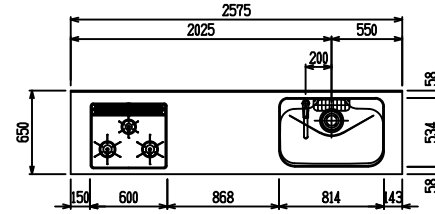

■ I型 人大 (G2・3) × エンボス[シソク]

(W2275)

(W2425)

(W2575)

(W2725)

フルスライド仕様

開き扉仕様