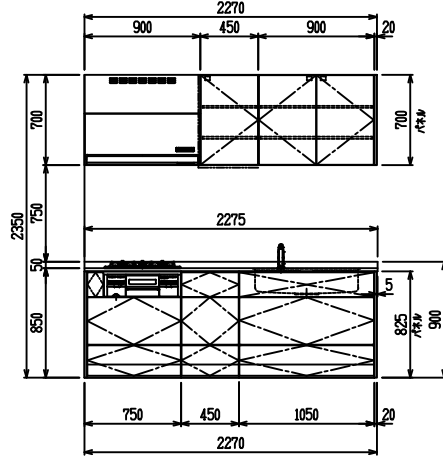

■ I型 人大 (G2・3) × エンボス[シソク]

(W2275)

(W2425)

(W2575)

(W2725)

フルスライド仕様

開き扉仕様