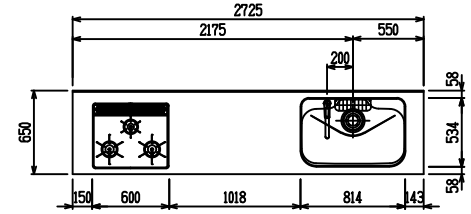

■ I型 人大 (G2・3) × エンボス[シソク]

(W2275)

(W2425)

(W2575)

(W2725)

フルスライド仕様

開き扉仕様