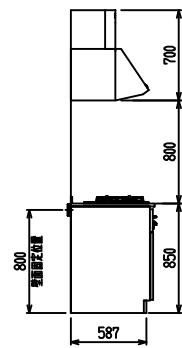

■ I型 人大 (G2・3) × エンボス[シソク]

(W2275)

(W2425)

(W2575)

(W2725)

フルスライド仕様

開き扉仕様