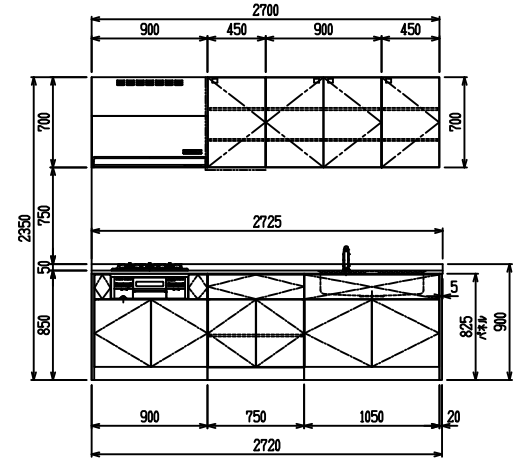

■ I型 人大 (G2・3) × エンボス[シソク]

(W2275)

(W2425)

(W2575)

(W2725)

フルスライド仕様

開き扉仕様