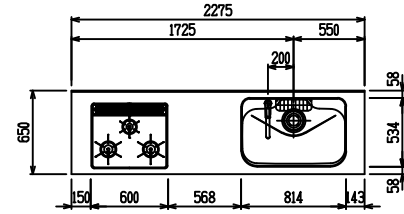

■ I型 人大 (G2・3) × エンボス[シソク]

(W2275)

(W2425)

(W2575)

(W2725)

フルスライド仕様

開き扉仕様