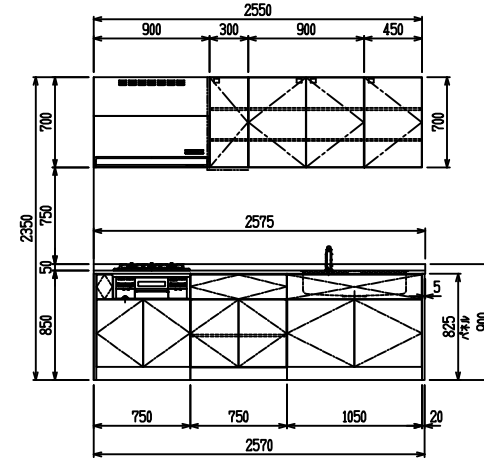

■ I型 人大 (G2・3) × エンボス[シソク]

(W2275)

(W2425)

(W2575)

(W2725)

フルスライド仕様

開き扉仕様