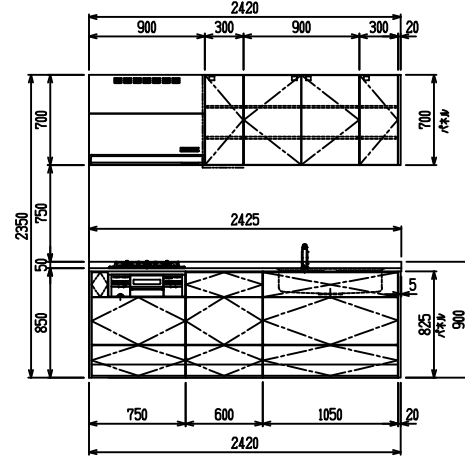

■ I型 人大 (G2・3) × エンボス[シソク]

(W2275)

(W2425)

(W2575)

(W2725)

フルスライド仕様

開き扉仕様