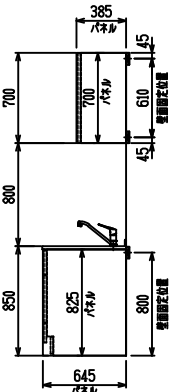

■ I型 人大 (G2・3) × エンボス[シソク]

(W2275)

(W2425)

(W2575)

(W2725)

フルスライド仕様

開き扉仕様