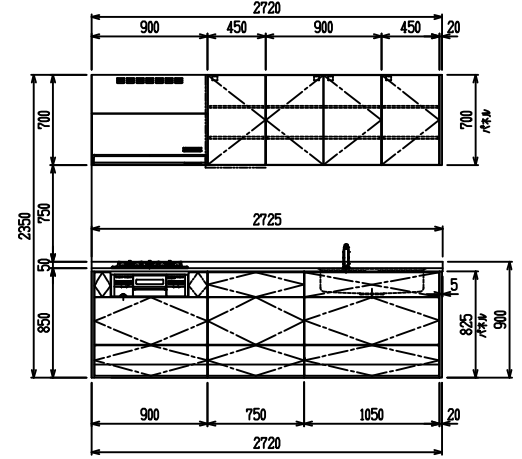

■ I型 人大 (G2・3) × エンボス[シソク]

(W2275)

(W2425)

(W2575)

(W2725)

フルスライド仕様

開き扉仕様