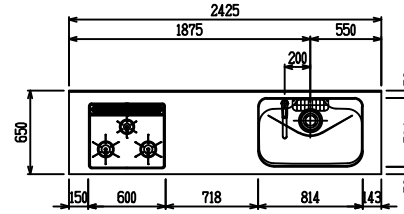

■ I型 人大 (G2・3) × エンボス[シソク]

(W2275)

(W2425)

(W2575)

(W2725)

フルスライド仕様

開き扉仕様