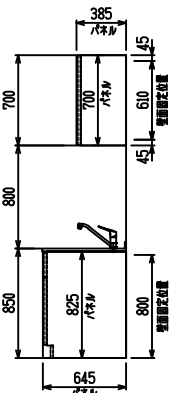

■ I型 人大 (G2・3) × エンボス[シソク]

(W2275)

(W2425)

(W2575)

(W2725)

フルスライド仕様

開き扉仕様