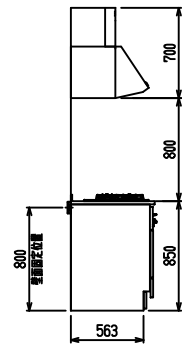

■ I型 人大 (G2・3) × エンボス[シソク]

(W2275)

(W2425)

(W2575)

(W2725)

フルスライド仕様

開き扉仕様