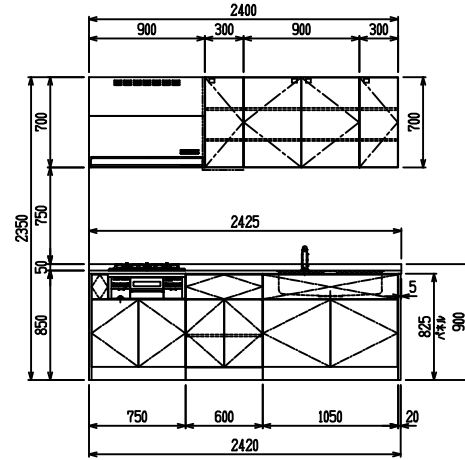

■ I型 人大 (G2・3) × エンボス[シソク]

(W2275)

(W2425)

(W2575)

(W2725)

フルスライド仕様

開き扉仕様