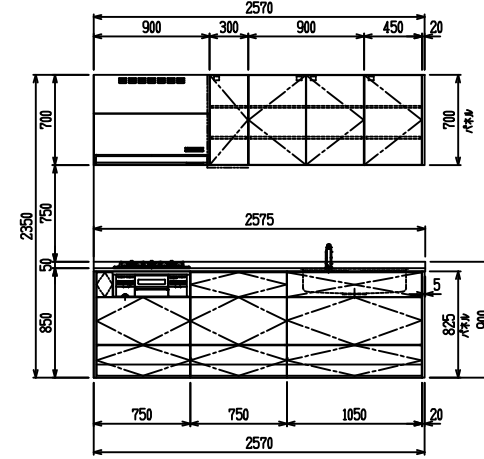

■ I型 人大 (G2・3) × エンボス[シソク]

(W2275)

(W2425)

(W2575)

(W2725)

フルスライド仕様

開き扉仕様